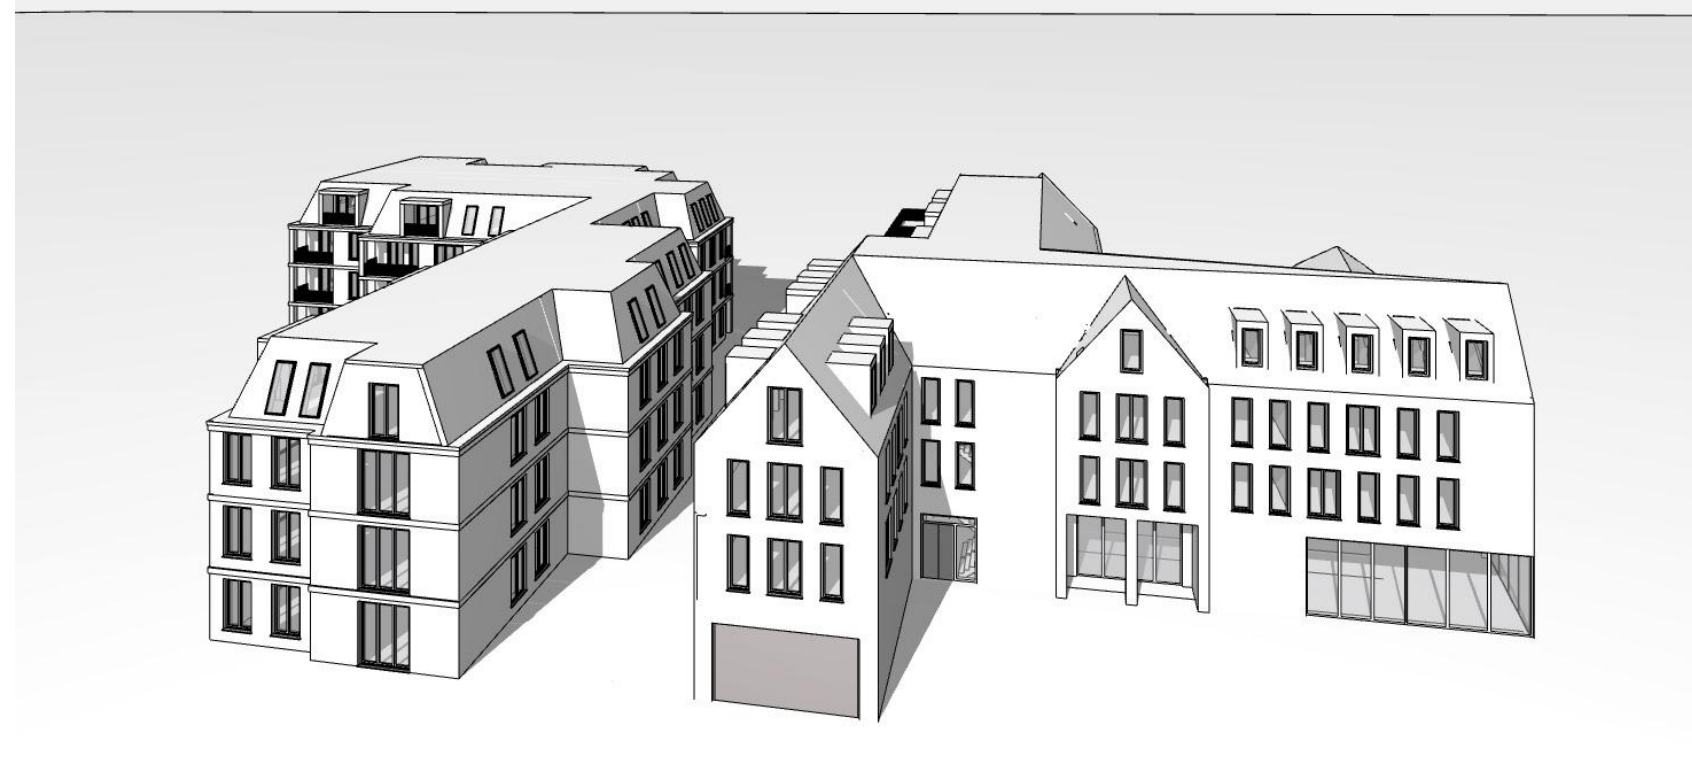

6:00 Uhr

7:00 Uhr

8:00 Uhr

9:00 Uhr

10:00 Uhr

11:00 Uhr

12:00 Uhr

13:00 Uhr

14:00 Uhr

15:00 Uhr

16:00 Uhr

17:00 Uhr

18:00 Uhr

19:00 Uhr

Neubau eines Wohn- und Geschäftshauses
Lindenhofgarten
Ecke Nadorster Str.

Sonnenaufgang 21.03.23
6:28 Uhr
Sonnenuntergang 21.03.23
18:42 Uhr

21. März
VERSCHATTUNGSSTUDIE