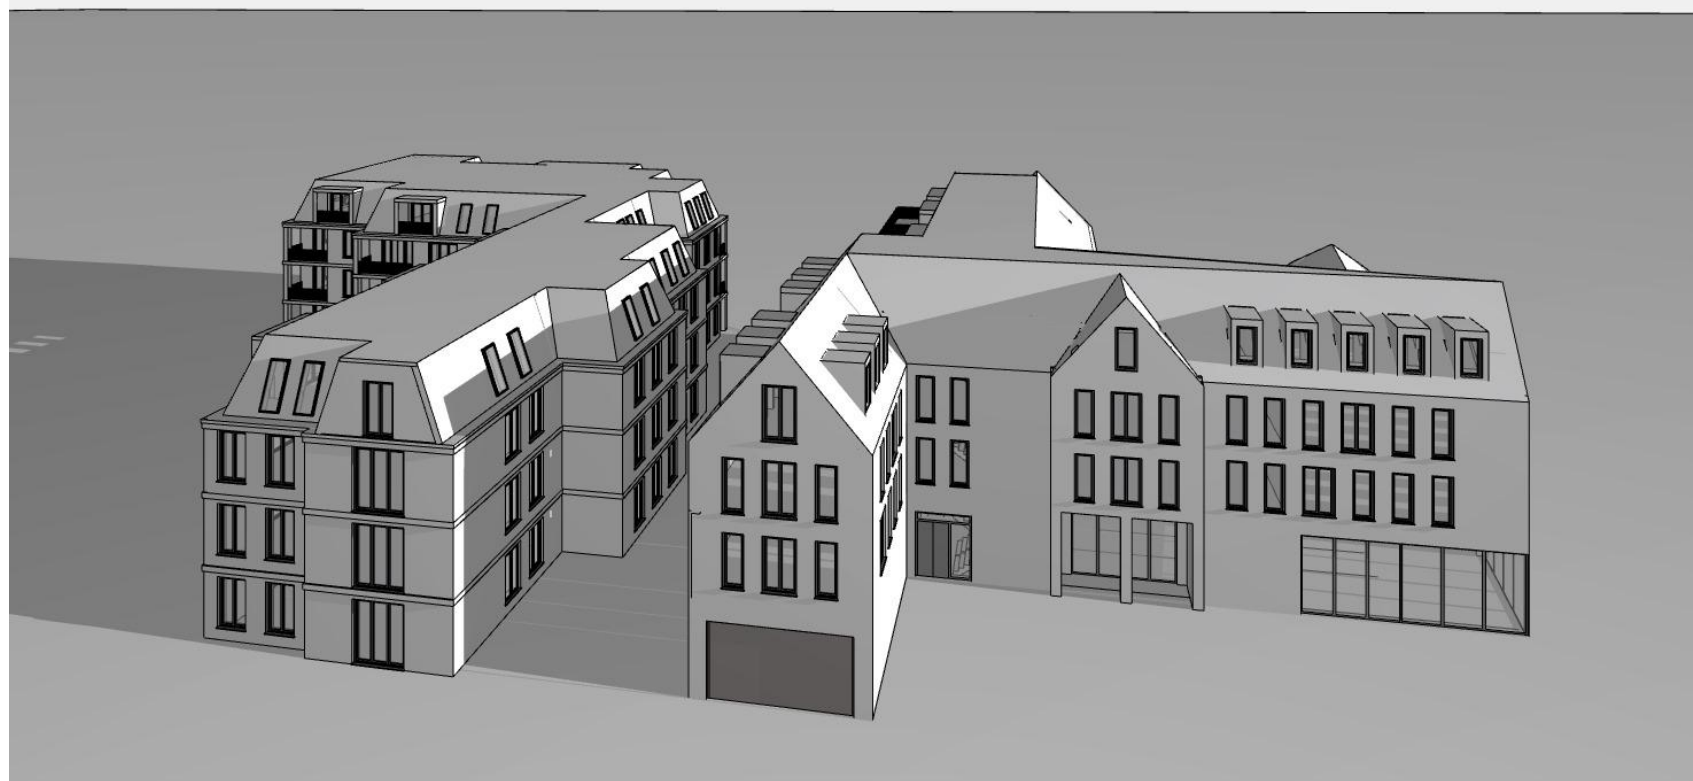

6:00 Uhr

7:00 Uhr

8:00 Uhr

9:00 Uhr

10:00 Uhr

11:00 Uhr

12:00 Uhr

13:00 Uhr

14:00 Uhr

15:00 Uhr

16:00 Uhr

17:00 Uhr

18:00 Uhr

19:00 Uhr

Neubau eines Wohn- und Geschäftshauses
Lindenhofgarten
Ecke Nadorster Str.

Sonnenaufgang 21.03.23
6:28 Uhr
Sonnenuntergang 21.03.23
18:42 Uhr

21. März
VERSCHATTUNGSSTUDIE