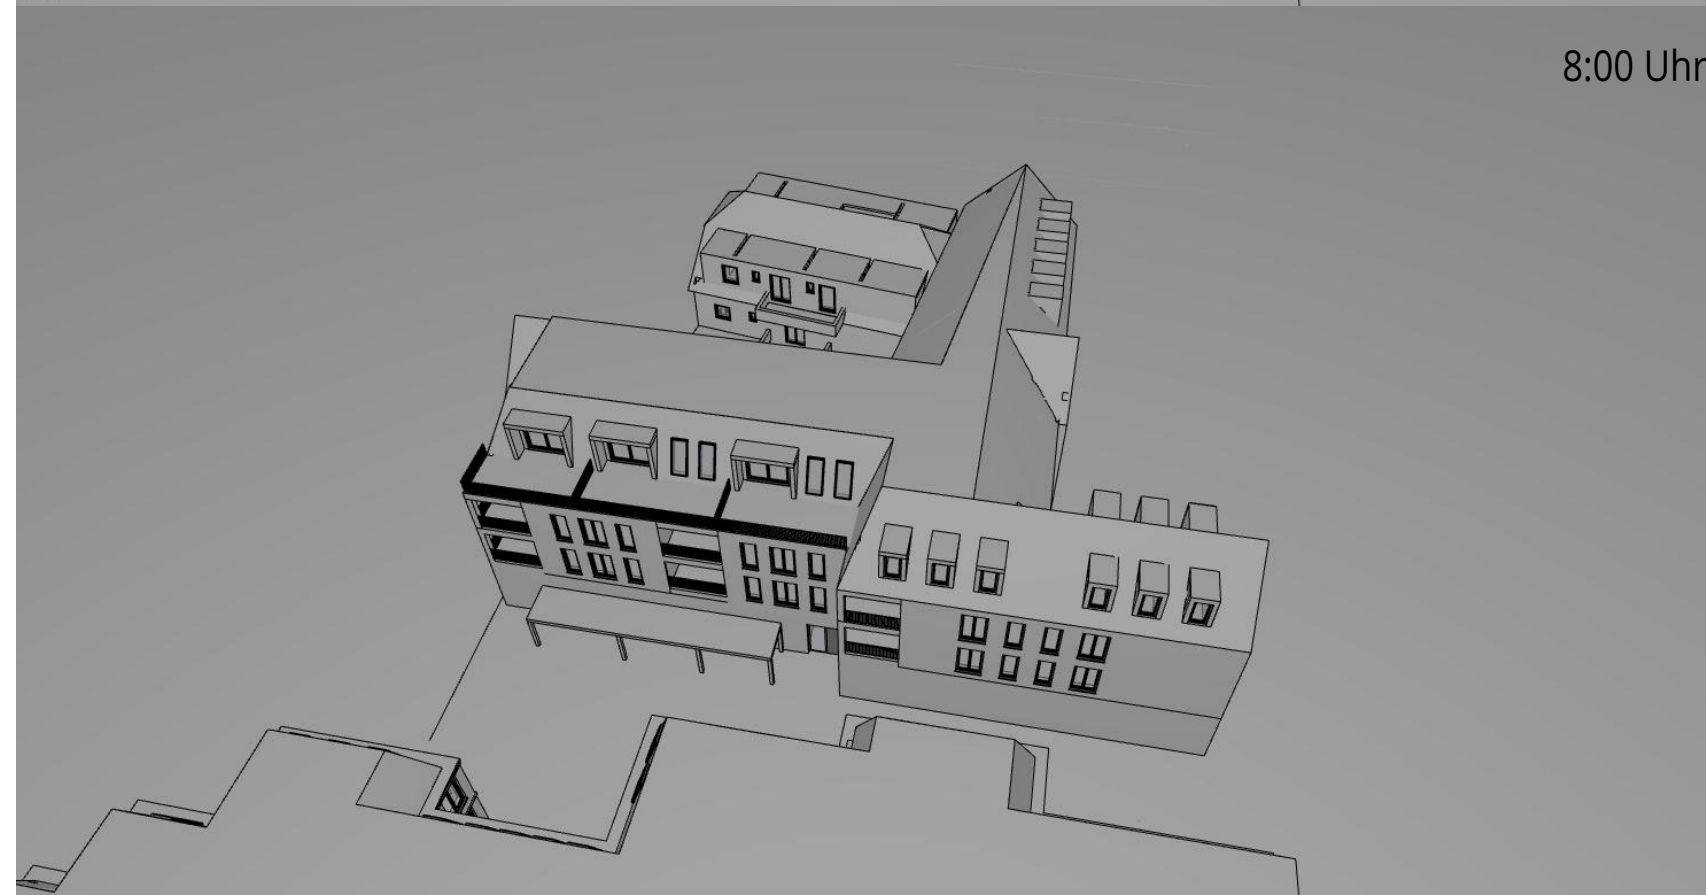

www.bramlage-schwerter-schönig.de
Lindenweg 13 49377 Wechta
Tel: 0441 971910 Fax: 9719199
info@b2s-architekten.de
LB/KB 19-04 25.07.2023

VERSCHATTUNGSSTUDIE

6:00 Uhr

7:00 Uhr

8:00 Uhr

9:00 Uhr

10:00 Uhr

11:00 Uhr