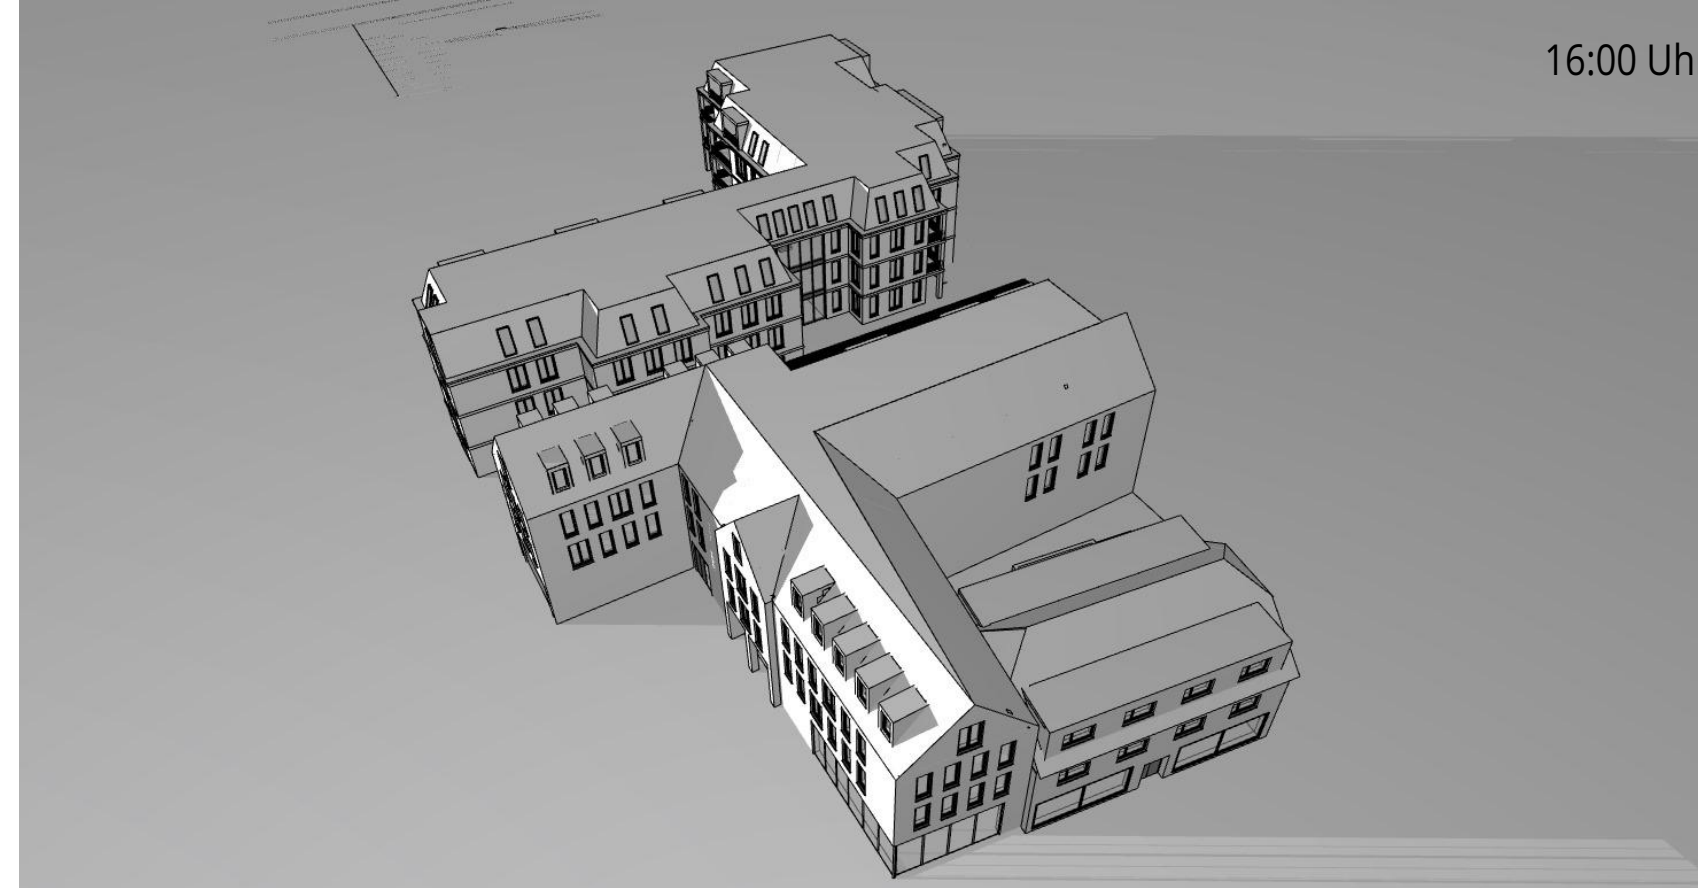

Neubau eines Wohn- und Geschäftshauses
Lindenhofgarten
Ecke Nadorster Str.

Sonnenaufgang 17.01.23
8:32 Uhr
Sonnenuntergang 17.01.23
16:43 Uhr

www.bramlage-schwerter-schoenig.de
Lindenweg 13 49377 Wechsa
tel: 0441 97719 0 fax: 97719 99
info@b2s-architekten.de
LB/KB 19-04 25.07.2023

17. Januar
VERSCHATTUNGSSTUDIE

6:00 Uhr

7:00 Uhr

8:00 Uhr

9:00 Uhr

10:00 Uhr

11:00 Uhr

12:00 Uhr

13:00 Uhr

14:00 Uhr

15:00 Uhr

16:00 Uhr

17:00 Uhr

18:00 Uhr

Neubau eines
Wohn- und
Geschäftshauses
Lindenhofgarten
Ecke Nadorster Str.

Sonnenaufgang 17.01.23
8:32 Uhr
Sonnenuntergang 17.01.23
16:43 Uhr
17. Januar