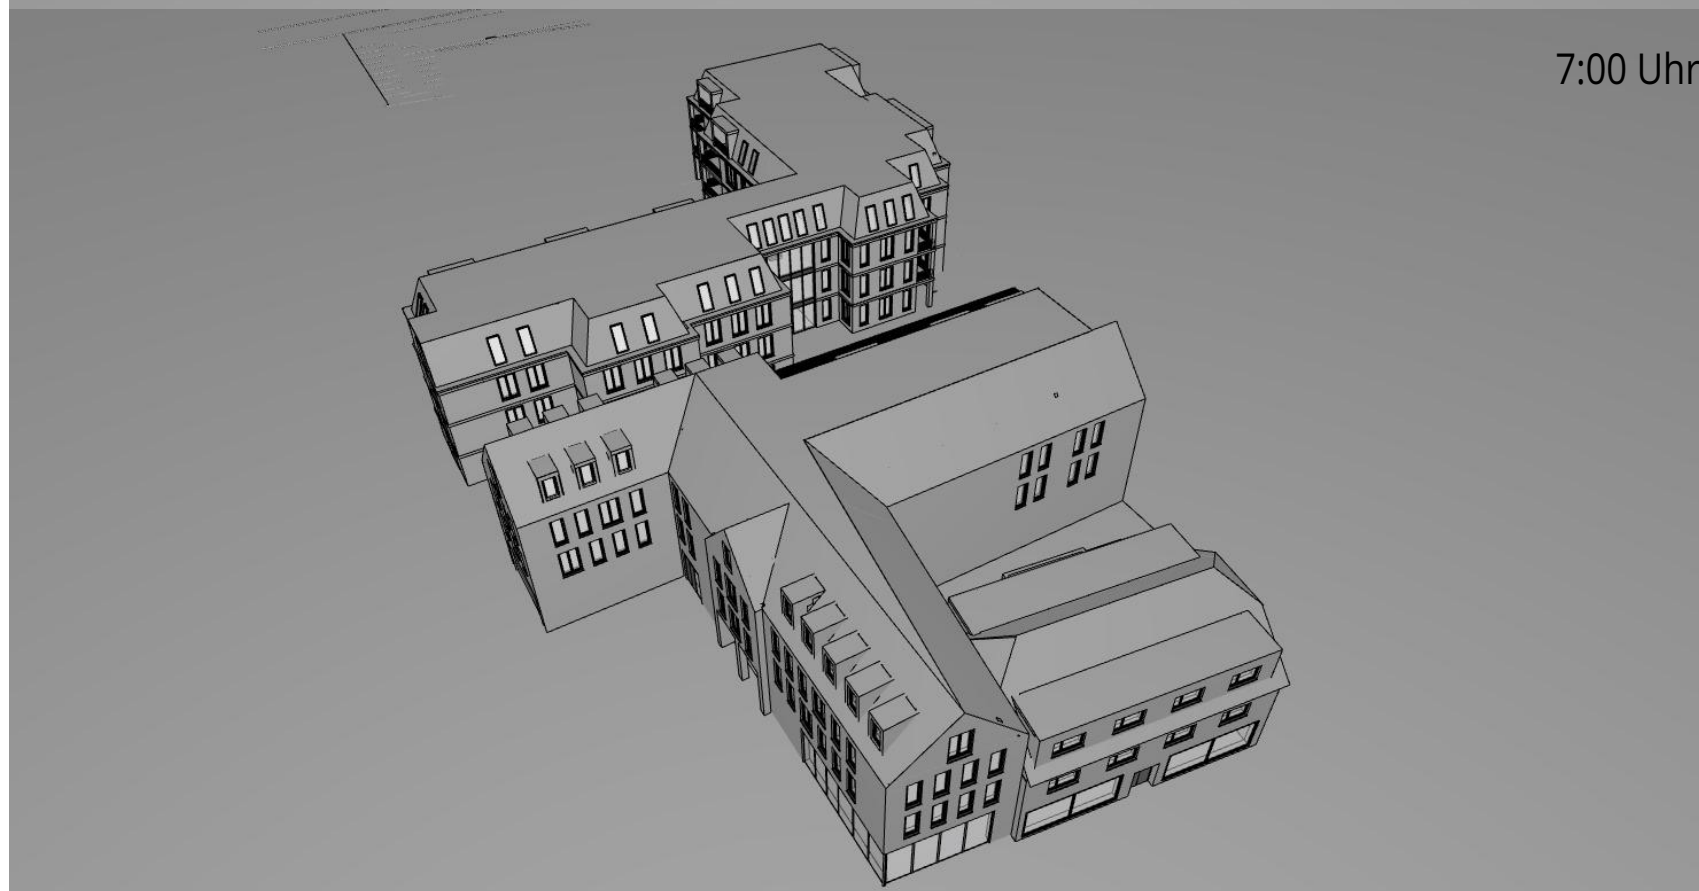

Neubau eines Wohn- und Geschäftshauses
Lindenhofgarten
Ecke Nadorster Str.

Sonnenaufgang 17.01.23
8:32 Uhr
Sonnenuntergang 17.01.23
16:43 Uhr

www.bramlage-schwerter-schoenig.de
Lindenweg 13 49377 Wechsa
tel: 0441 97719 0 fax: 97719 99
info@b2s-architekten.de
LB/KB 19-04 25.07.2023

17. Januar
VERSCHATTUNGSSTUDIE

6:00 Uhr

7:00 Uhr

8:00 Uhr

9:00 Uhr

10:00 Uhr

11:00 Uhr

12:00 Uhr