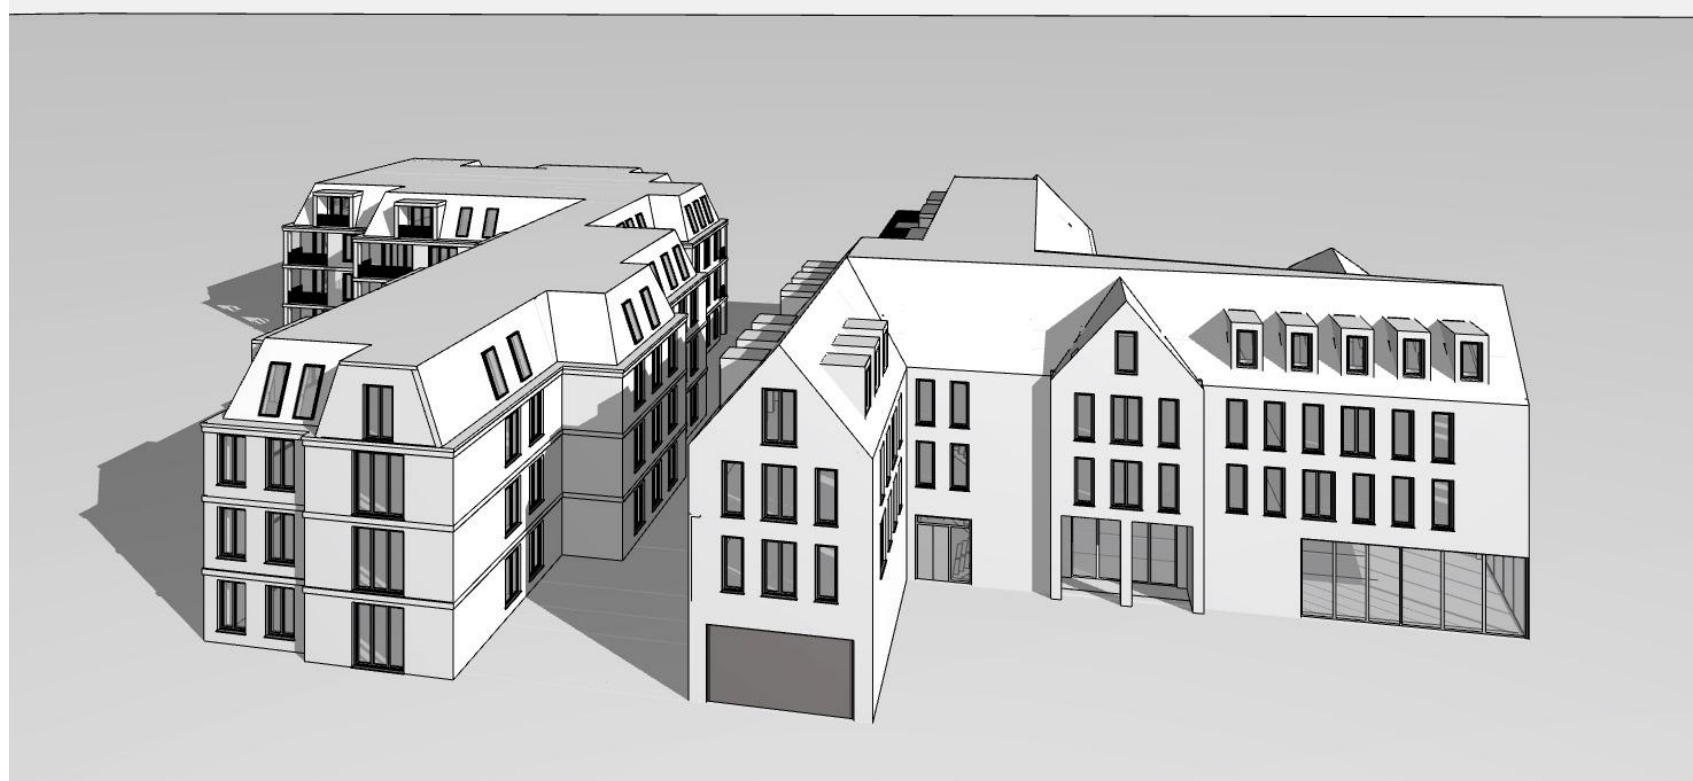

6:00 Uhr

7:00 Uhr

8:00 Uhr

9:00 Uhr

10:00 Uhr

11:00 Uhr

12:00 Uhr

13:00 Uhr

14:00 Uhr

15:00 Uhr

16:00 Uhr

17:00 Uhr

18:00 Uhr

19:00 Uhr

Neubau eines Wohn- und Geschäftshauses
Lindenhofgarten
Ecke Nadorster Str.

Sonnenaufgang 21.03.23
6:28 Uhr
Sonnenuntergang 21.03.23
18:42 Uhr

21. März
VERSCHATTUNGSSTUDIE