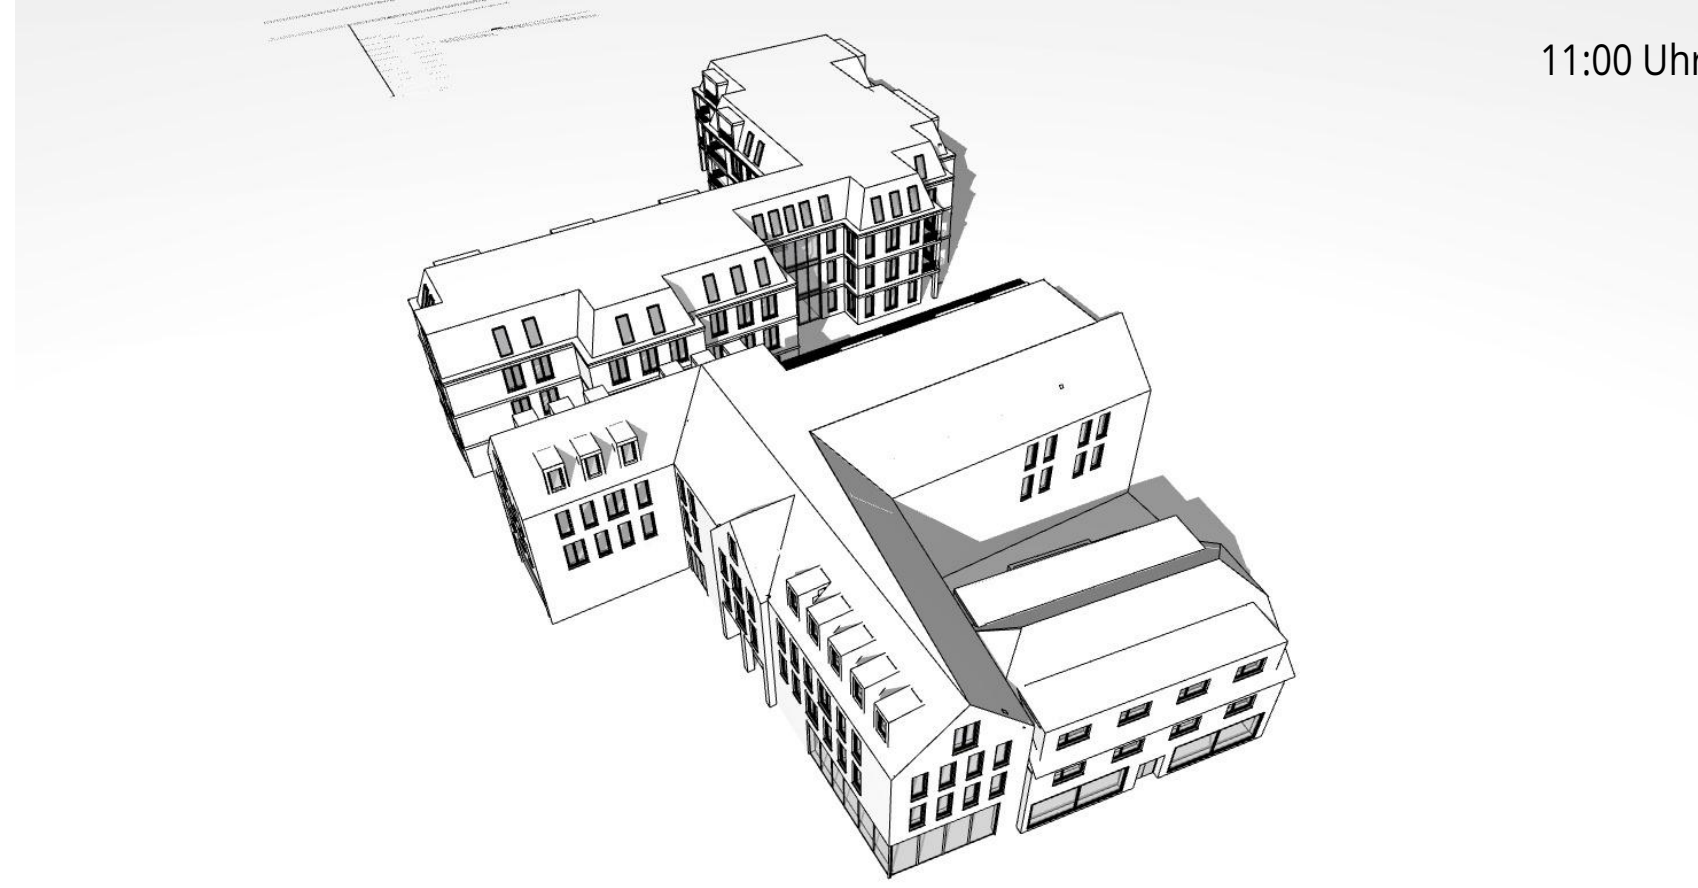

12:00 Uhr

11:00 Uhr