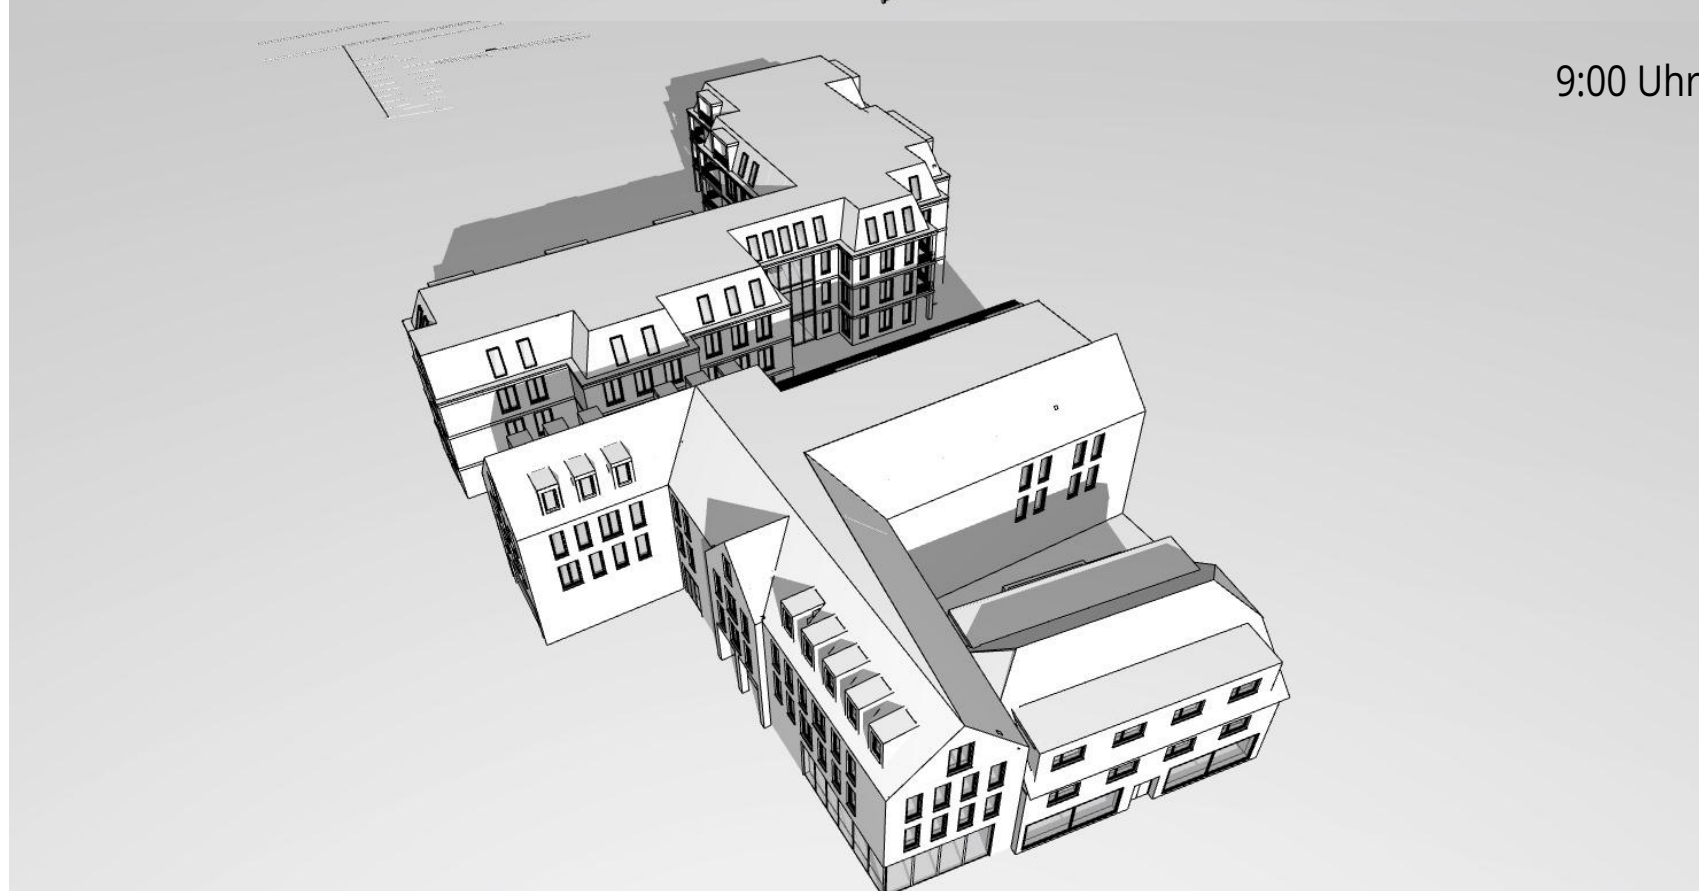

18:00 Uhr

9:00 Uhr

14:00 Uhr

19:00 Uhr

10:00 Uhr

15:00 Uhr

Neubau eines
Wohn- und
Geschäftshauses
Lindenhofgarten
Ecke Nadorster Str.

Sonnenaufgang 21.03.23
6:28 Uhr
Sonnenuntergang 21.03.23
18:42 Uhr
21. März