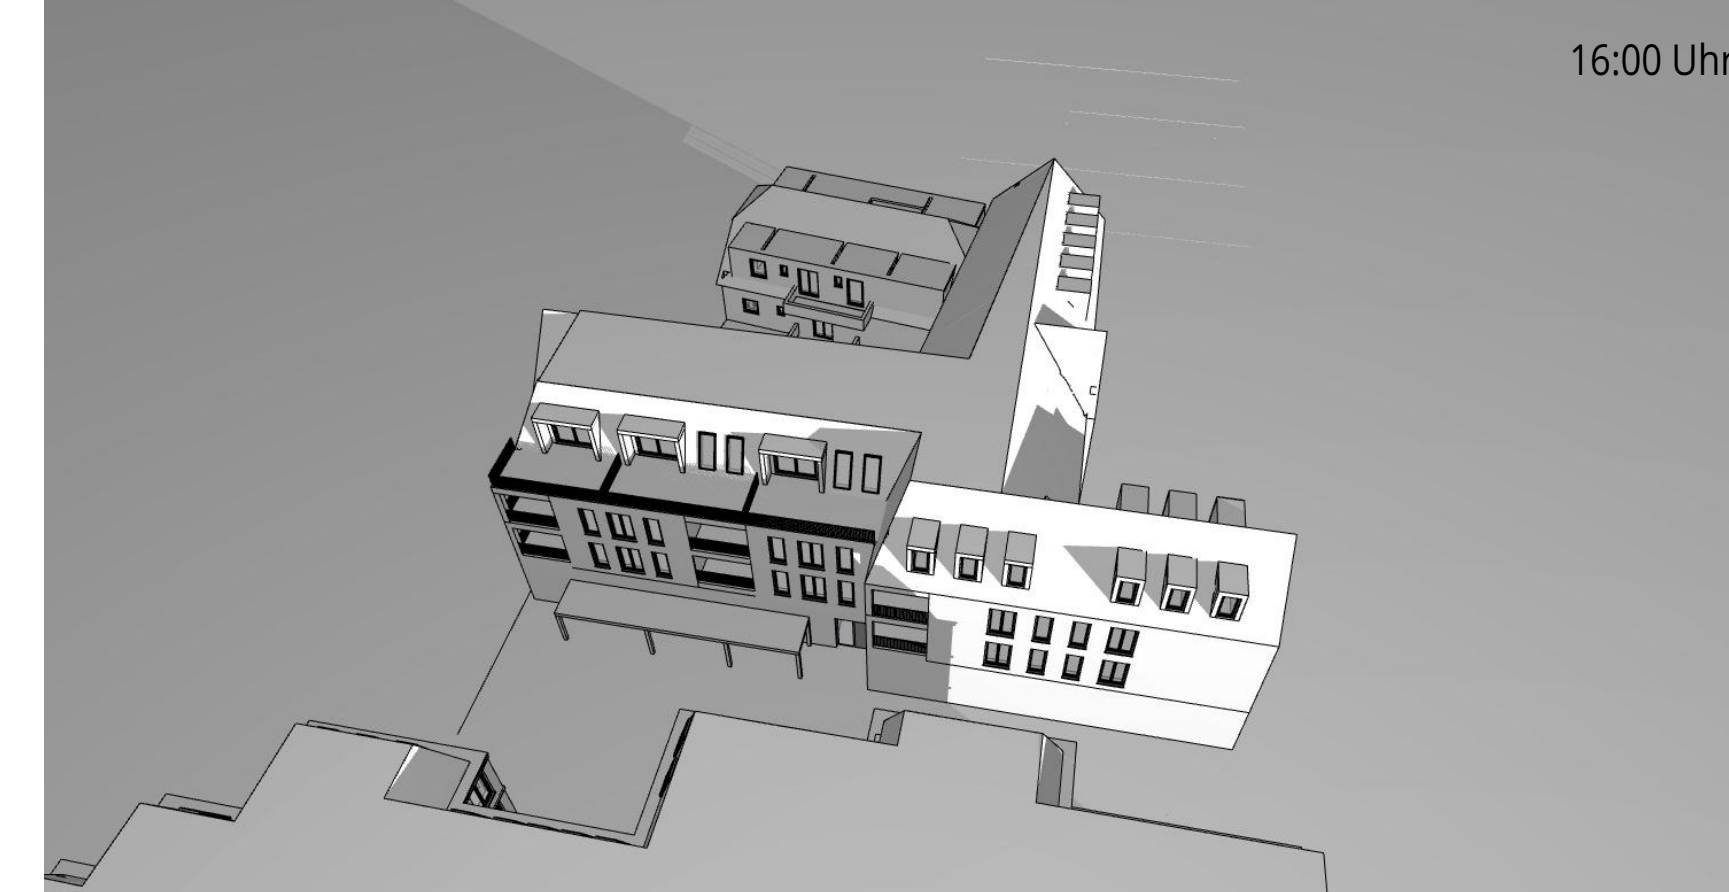

12:00 Uhr

13:00 Uhr

14:00 Uhr

15:00 Uhr

16:00 Uhr

17:00 Uhr

18:00 Uhr

Neubau eines
Wohn- und
Geschäftshauses
Lindenhofgarten
Ecke Nadorster Str.

Sonnenaufgang 17.01.23
8:32 Uhr
Sonnenuntergang 17.01.23
16:43 Uhr

17. Januar

VERSCHATTUNGSSTUDIE

www.bramlage-schwerter-schönig.de
tannerweg 13 49377 wechsa
tel 0441 971910 fax 97719199
info@b2s-architekten.de
LB/KB 19-04 25.07.2023