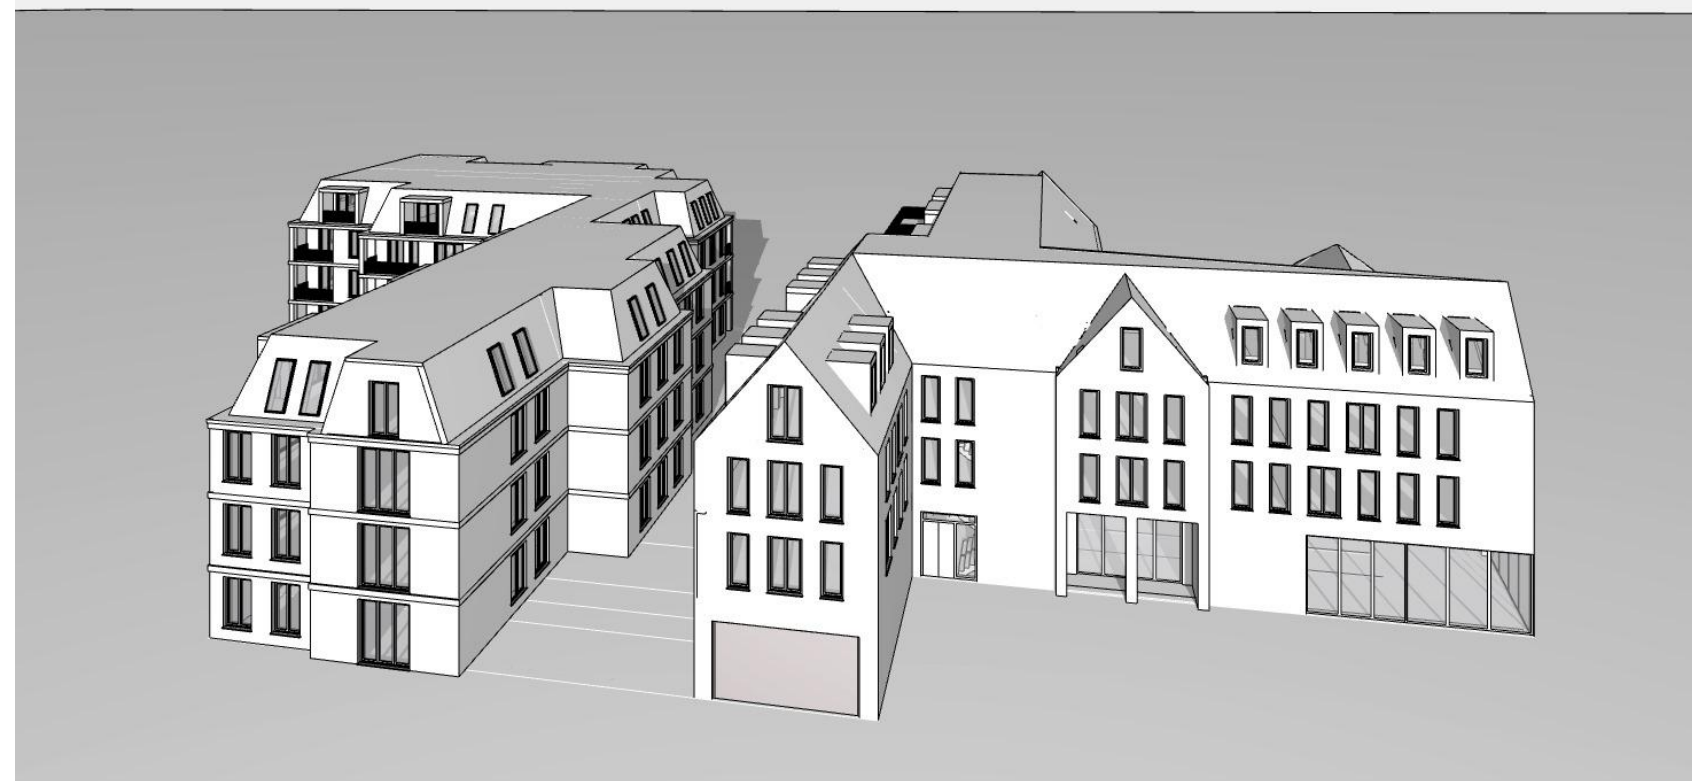

6:00 Uhr

7:00 Uhr

8:00 Uhr

9:00 Uhr

10:00 Uhr

11:00 Uhr

12:00 Uhr

13:00 Uhr

14:00 Uhr

15:00 Uhr

16:00 Uhr

17:00 Uhr

18:00 Uhr

Neubau eines Wohn- und Geschäftshauses
Lindenhofgarten
Ecke Nadorster Str.

Sonnenaufgang 17.01.23
8:32 Uhr
Sonnenuntergang 17.01.23
16:43 Uhr

17. Januar
VERSCHATTUNGSSTUDIE