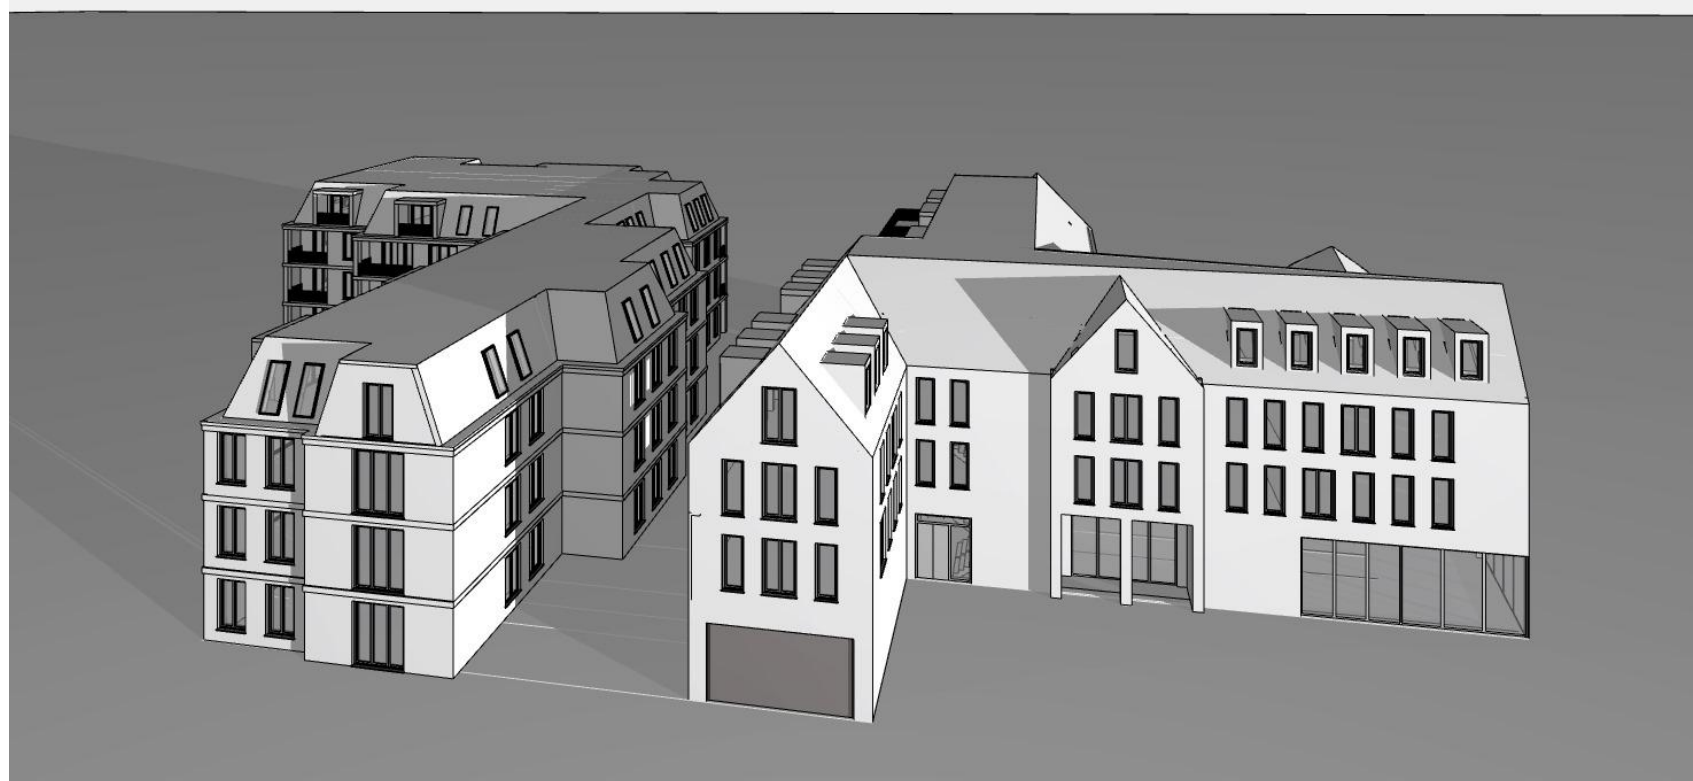

6:00 Uhr

7:00 Uhr

8:00 Uhr

9:00 Uhr

10:00 Uhr

11:00 Uhr

12:00 Uhr

13:00 Uhr

14:00 Uhr

15:00 Uhr

16:00 Uhr

17:00 Uhr

18:00 Uhr

Neubau eines Wohn- und Geschäftshauses
Lindenhofgarten
Ecke Nadorster Str.

Sonnenaufgang 17.01.23
8:32 Uhr
Sonnenuntergang 17.01.23
16:43 Uhr

17. Januar
VERSCHATTUNGSSTUDIE