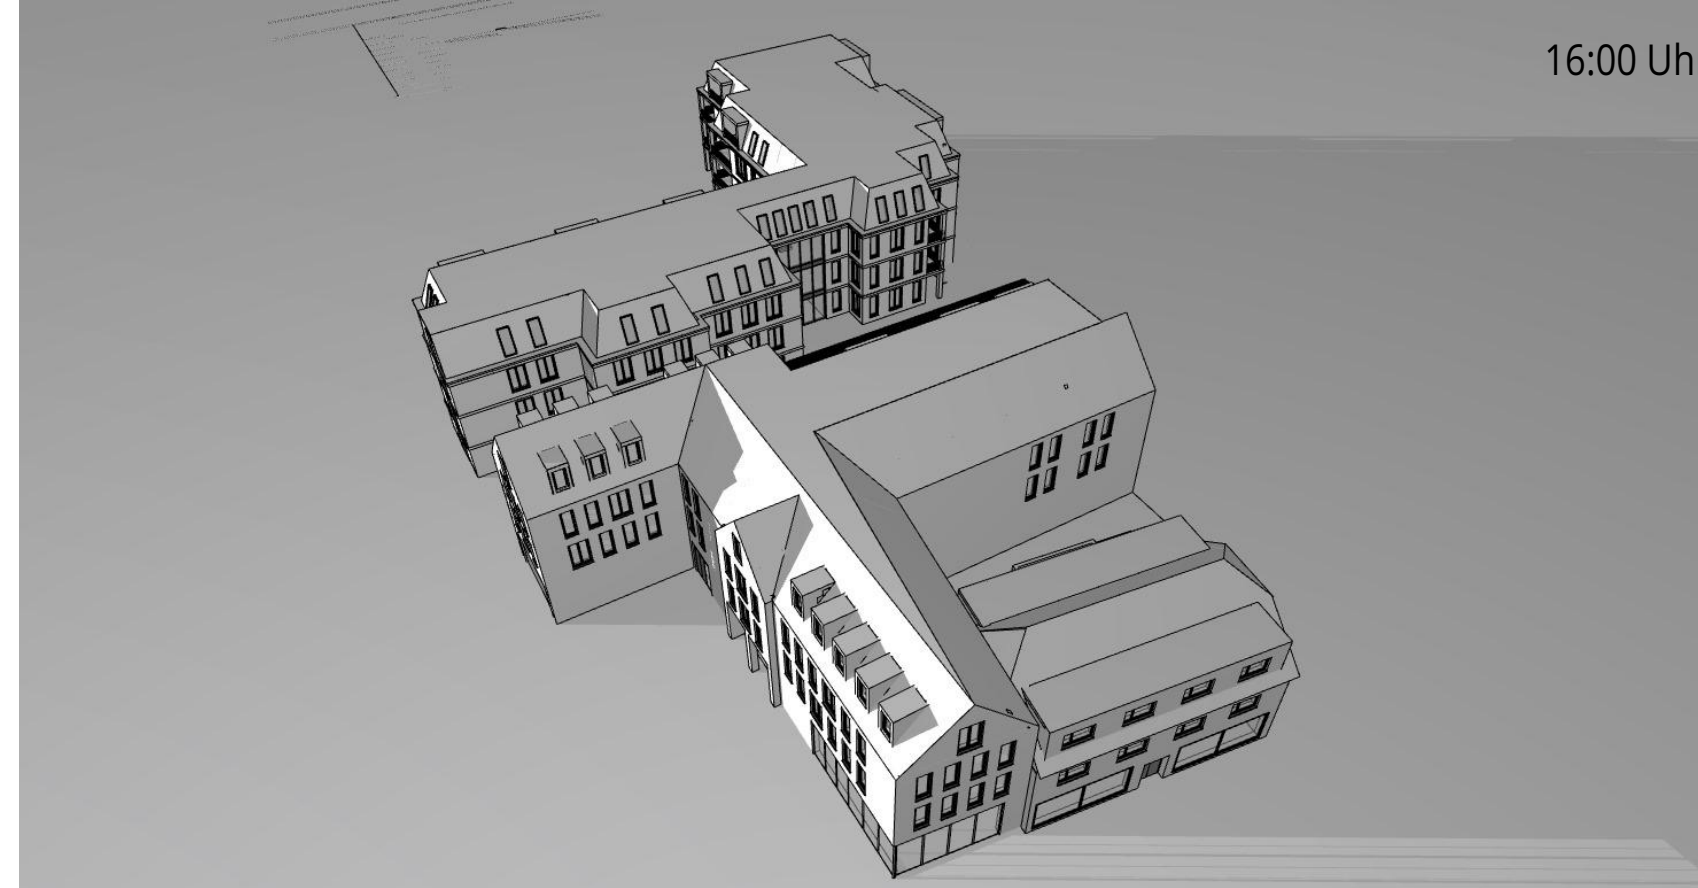

17:00 Uhr

16:00 Uhr