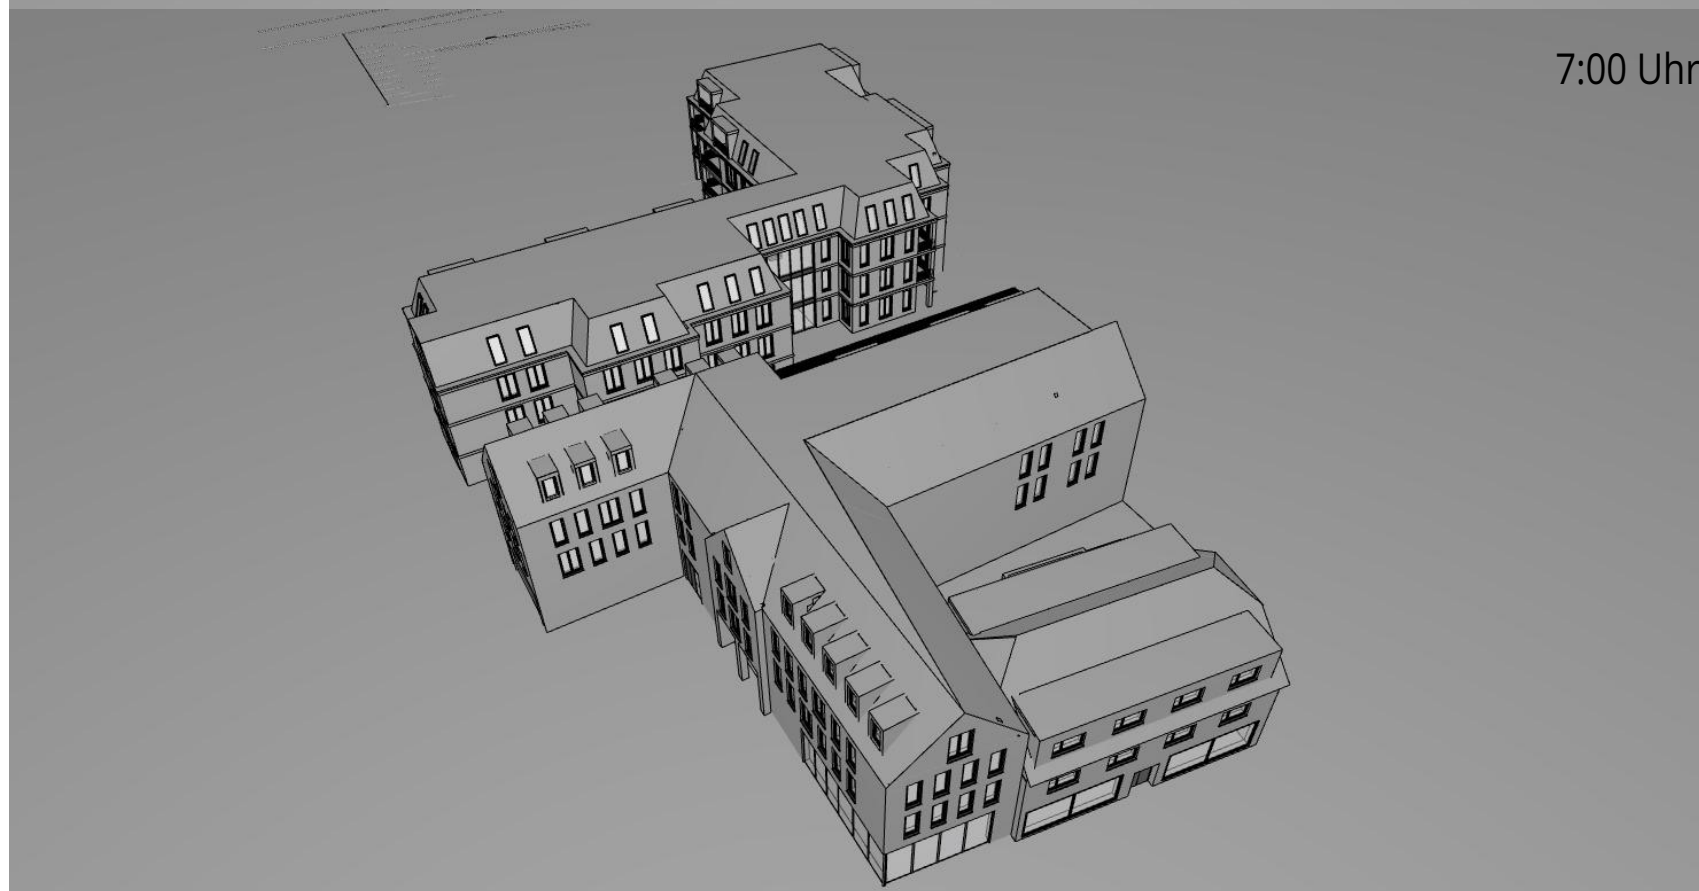

8:00 Uhr

Neubau eines
Wohn- und
Geschäftshauses
Lindenhofgarten
Ecke Nadorster Str.

Sonnenaufgang 17.01.23
8:32 Uhr
Sonnenuntergang 17.01.23
16:43 Uhr

17. Januar
VERSCHATTUNGSSTUDIE