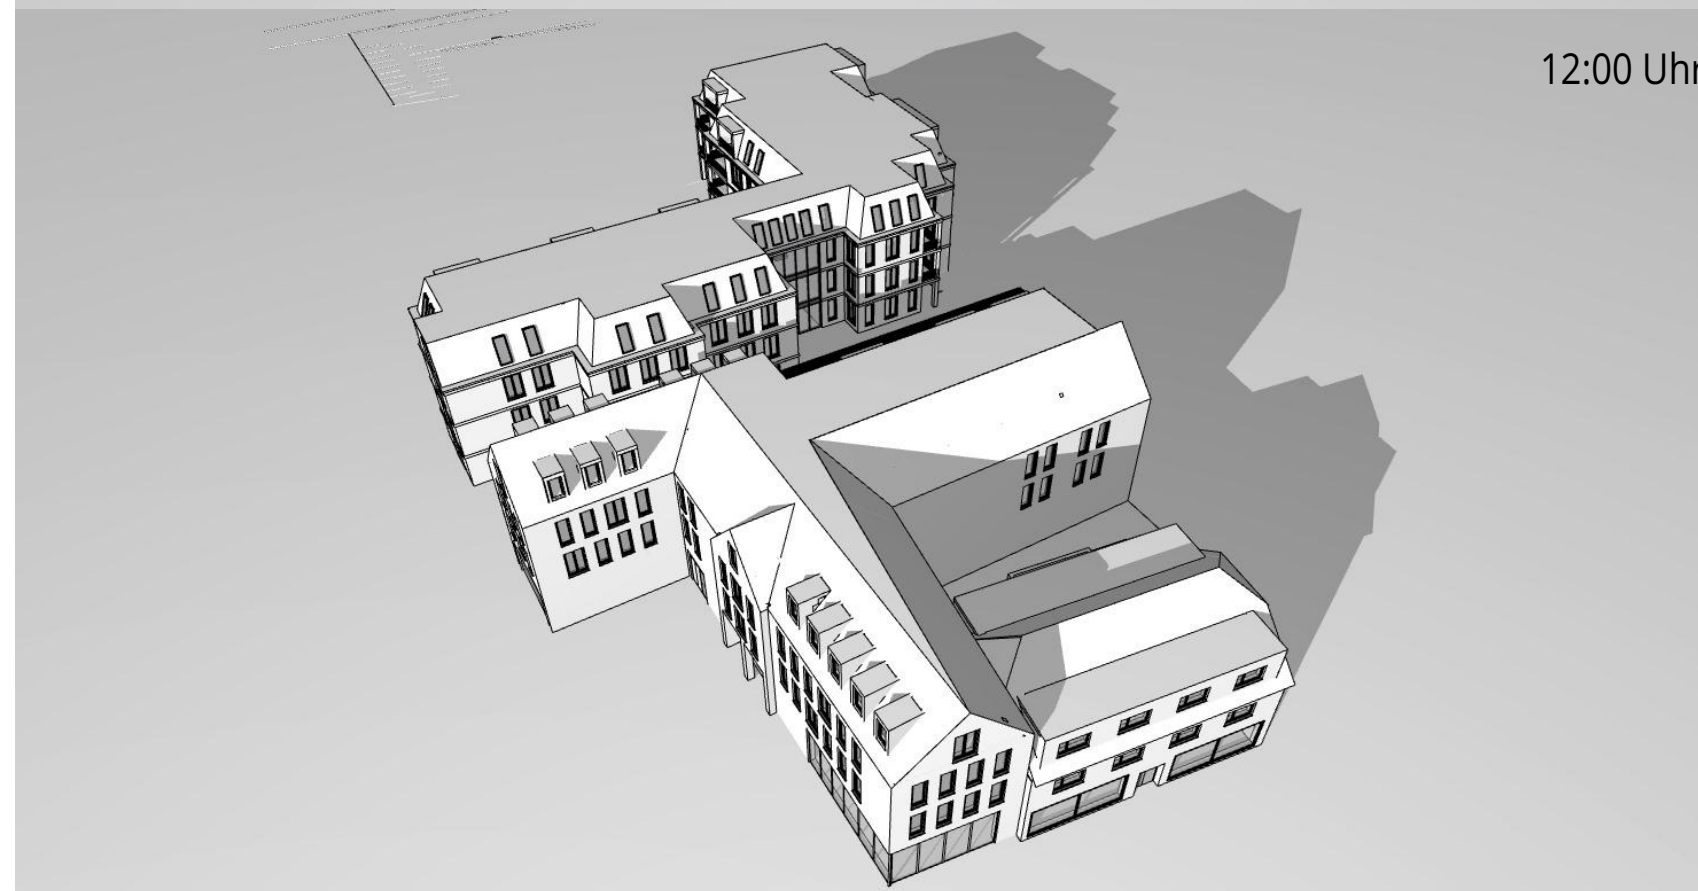

Neubau eines Wohn- und Geschäftshauses
Lindenhofgarten
Ecke Nadorster Str.

Sonnenaufgang 17.01.23
8:32 Uhr
Sonnenuntergang 17.01.23
16:43 Uhr

www.bramlage-schwerter-schoenig.de
Lindenweg 13 49377 Wechsa
tel: 0441 97719 0 fax: 97719 99
info@b2s-architekten.de
LB/KB 19-04 25.07.2023

17. Januar
VERSCHATTUNGSSTUDIE

6:00 Uhr

7:00 Uhr

8:00 Uhr

9:00 Uhr

10:00 Uhr

11:00 Uhr

12:00 Uhr

13:00 Uhr

14:00 Uhr

15:00 Uhr

16:00 Uhr

17:00 Uhr

18:00 Uhr

Neubau eines
Wohn- und
Geschäftshauses
Lindenhofgarten
Ecke Nadorster Str.

Sonnenaufgang 17.01.23
8:32 Uhr
Sonnenuntergang 17.01.23
16:43 Uhr
17. Januar