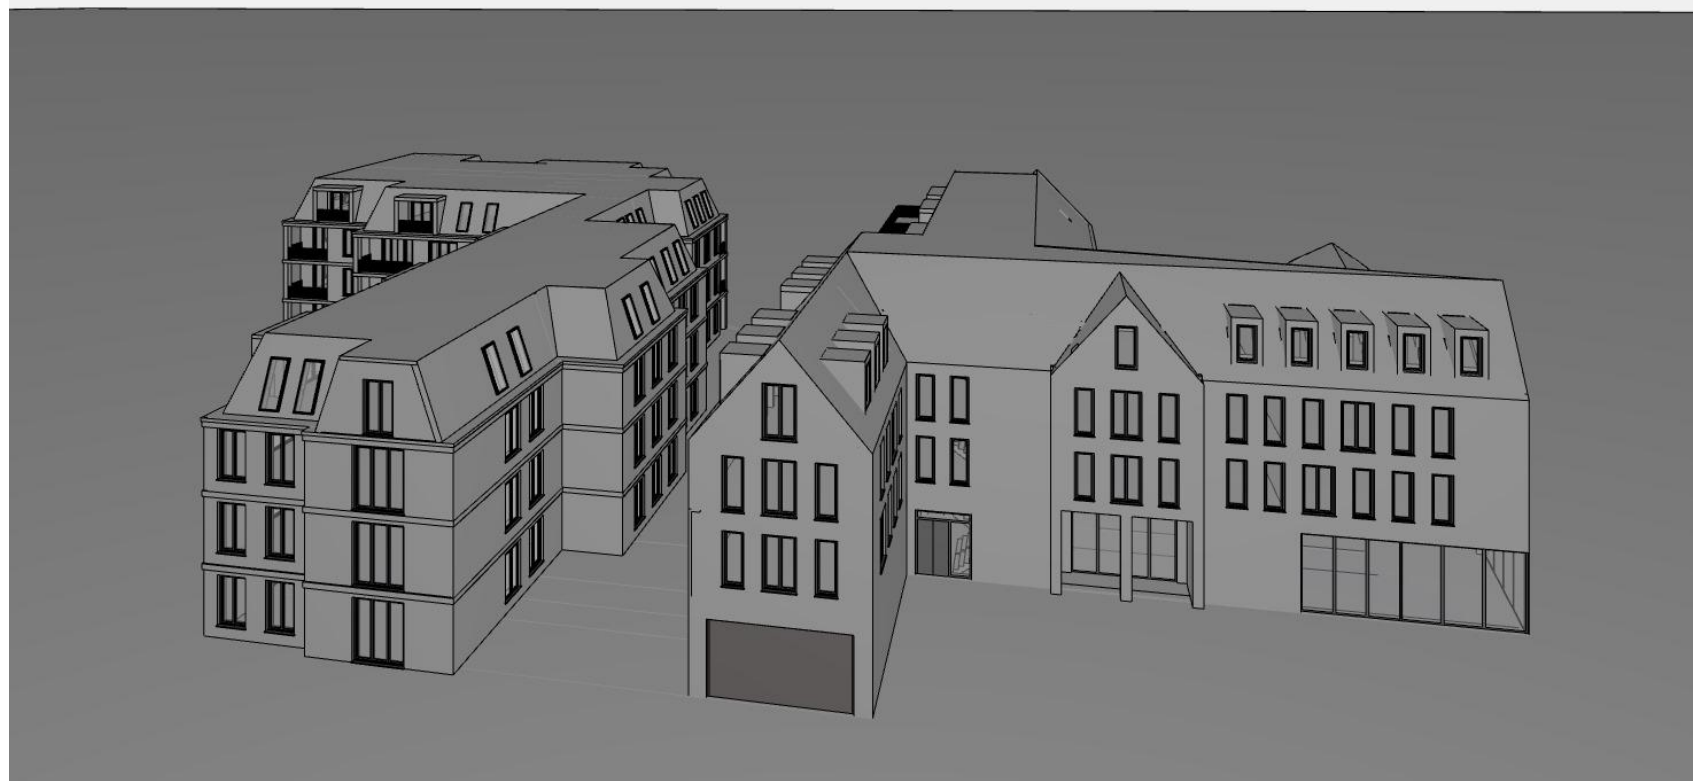

6:00 Uhr

7:00 Uhr

8:00 Uhr

9:00 Uhr

10:00 Uhr

11:00 Uhr

12:00 Uhr

13:00 Uhr

14:00 Uhr

15:00 Uhr

16:00 Uhr

17:00 Uhr

18:00 Uhr

Neubau eines Wohn- und Geschäftshauses
Lindenhofgarten
Ecke Nadorster Str.

Sonnenaufgang 17.01.23
8:32 Uhr
Sonnenuntergang 17.01.23
16:43 Uhr

17. Januar
VERSCHATTUNGSSTUDIE