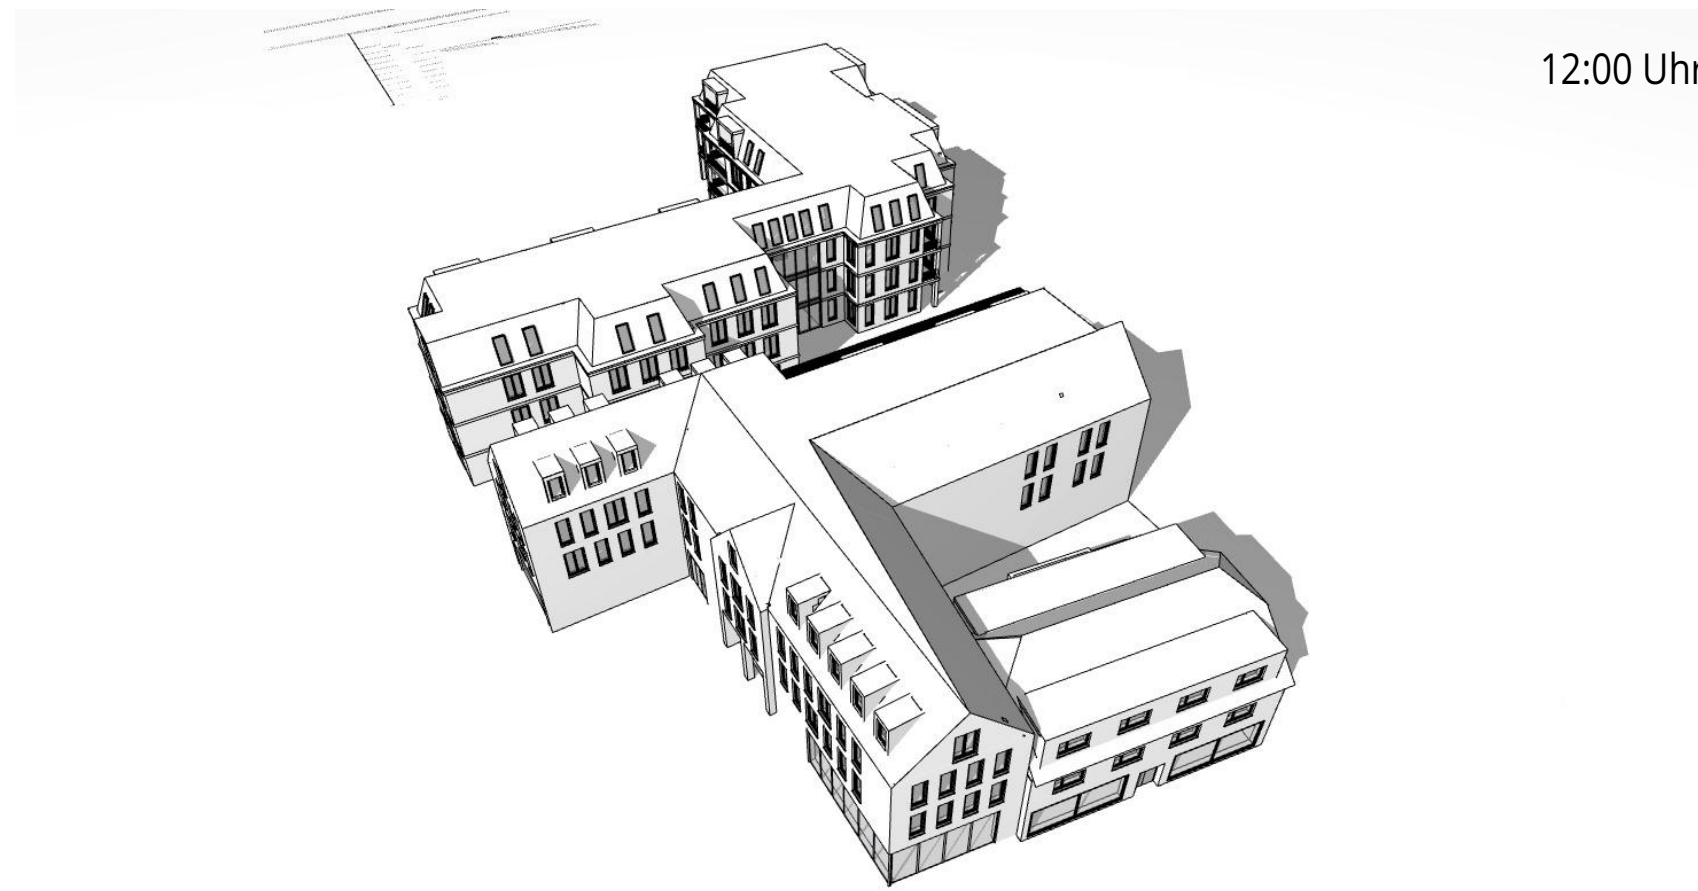

6:00 Uhr

11:00 Uhr

16:00 Uhr

7:00 Uhr

12:00 Uhr

17:00 Uhr

8:00 Uhr

13:00 Uhr

18:00 Uhr

9:00 Uhr

14:00 Uhr

19:00 Uhr

10:00 Uhr

15:00 Uhr

Neubau eines
Wohn- und
Geschäftshauses
Lindenhofgarten
Ecke Nadorster Str.

Sonnenaufgang 21.03.23
6:28 Uhr
Sonnenuntergang 21.03.23
18:42 Uhr
21. März