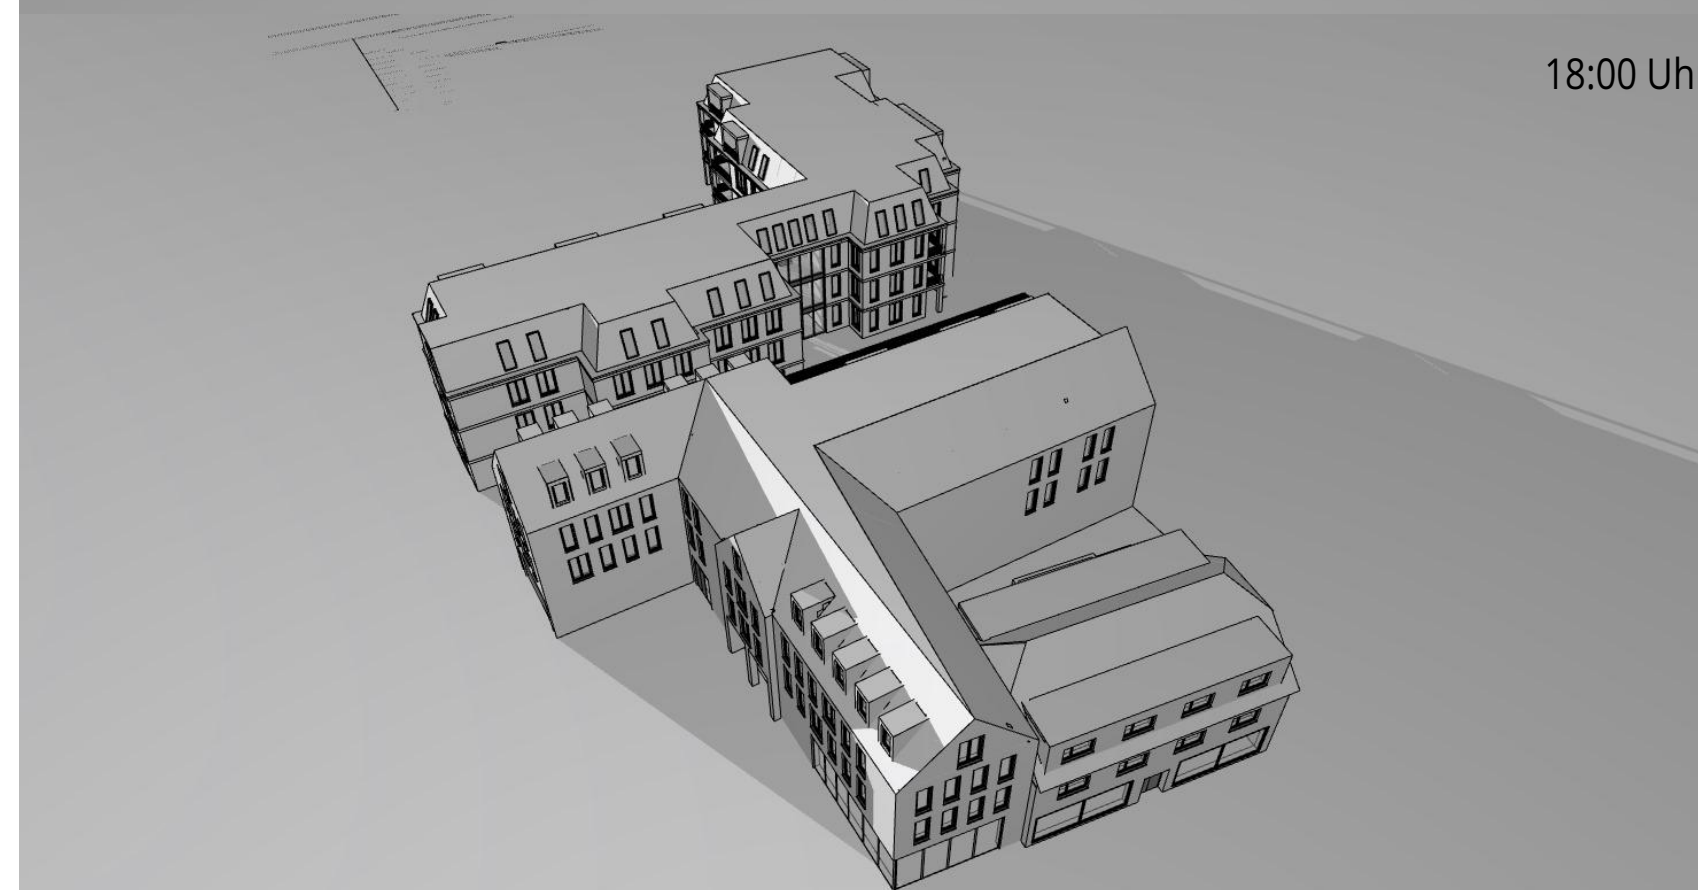

Neubau eines
Wohn- und
Geschäftshauses
Lindenhofgarten
Ecke Nadorster Str.

Sonnenaufgang 17.01.23
8:32 Uhr
Sonnenuntergang 17.01.23
16:43 Uhr

17. Januar
VERSCHATTUNGSSTUDIE