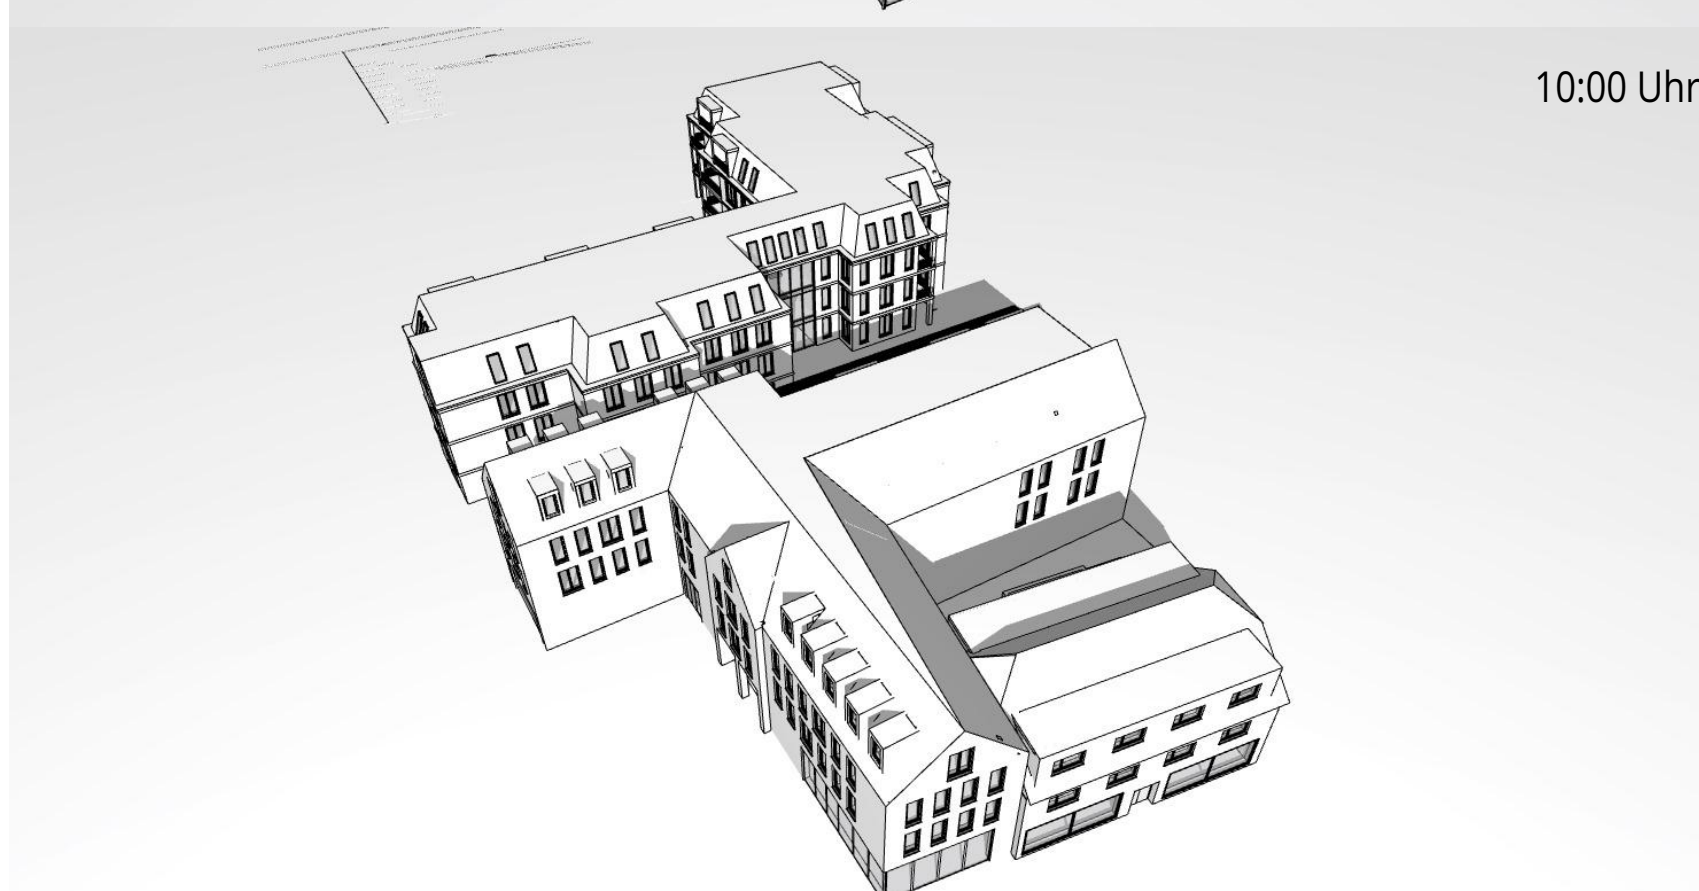

18:00 Uhr

9:00 Uhr

14:00 Uhr

19:00 Uhr

10:00 Uhr

15:00 Uhr

Neubau eines
Wohn- und
Geschäftshauses
Lindenhofgarten
Ecke Nadorster Str.

Sonnenaufgang 21.03.23
6:28 Uhr
Sonnenuntergang 21.03.23
18:42 Uhr
21. März