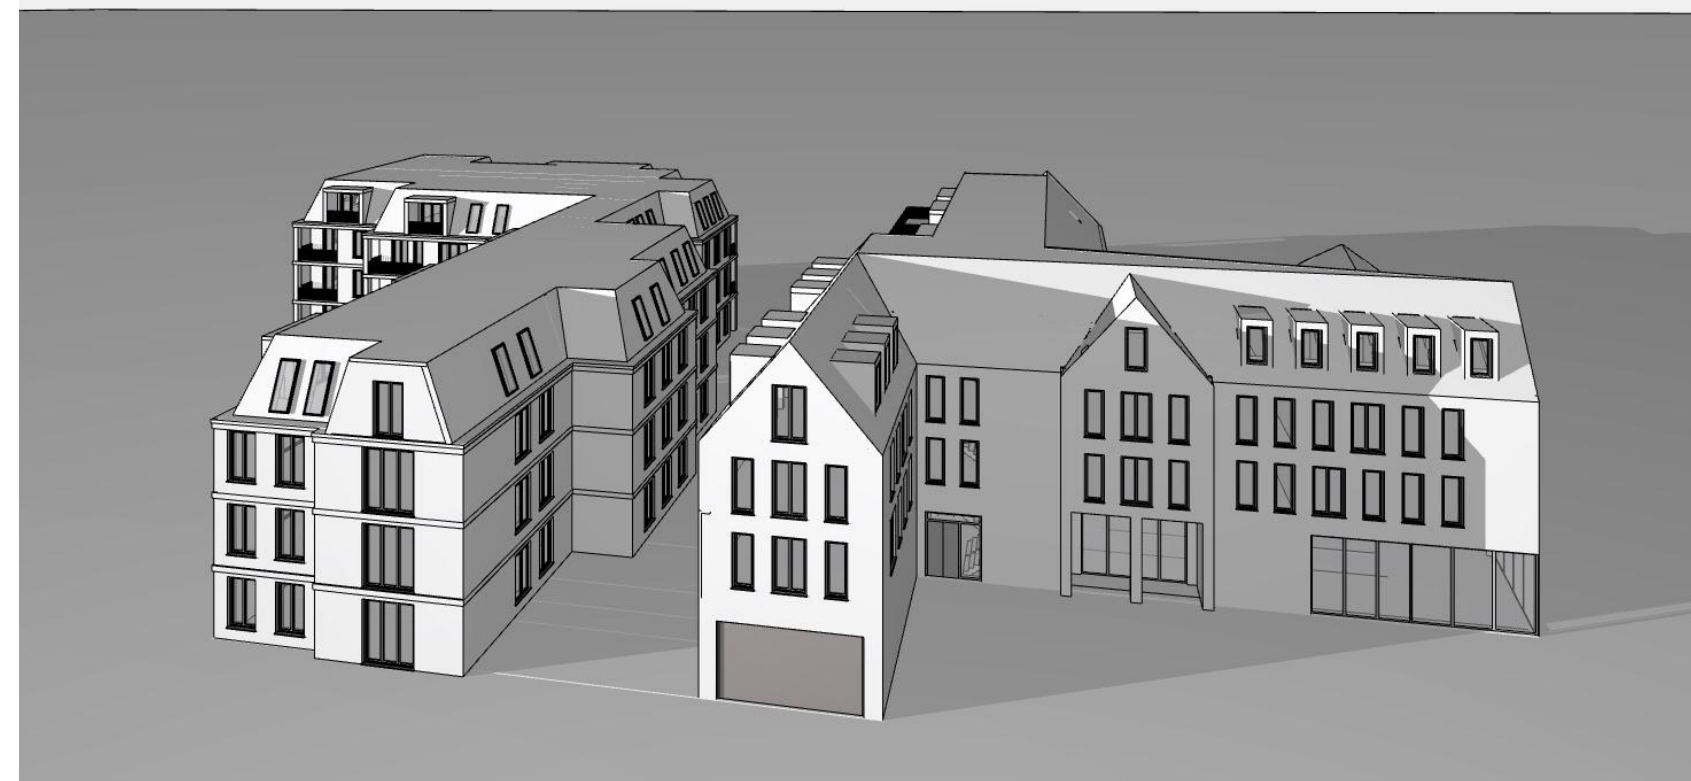

6:00 Uhr

7:00 Uhr

8:00 Uhr

9:00 Uhr

10:00 Uhr

11:00 Uhr

12:00 Uhr

13:00 Uhr

14:00 Uhr

15:00 Uhr

16:00 Uhr

17:00 Uhr

18:00 Uhr

19:00 Uhr

Neubau eines Wohn- und Geschäftshauses
Lindenhofgarten
Ecke Nadorster Str.

Sonnenaufgang 21.03.23
6:28 Uhr
Sonnenuntergang 21.03.23
18:42 Uhr

21. März
VERSCHATTUNGSSTUDIE