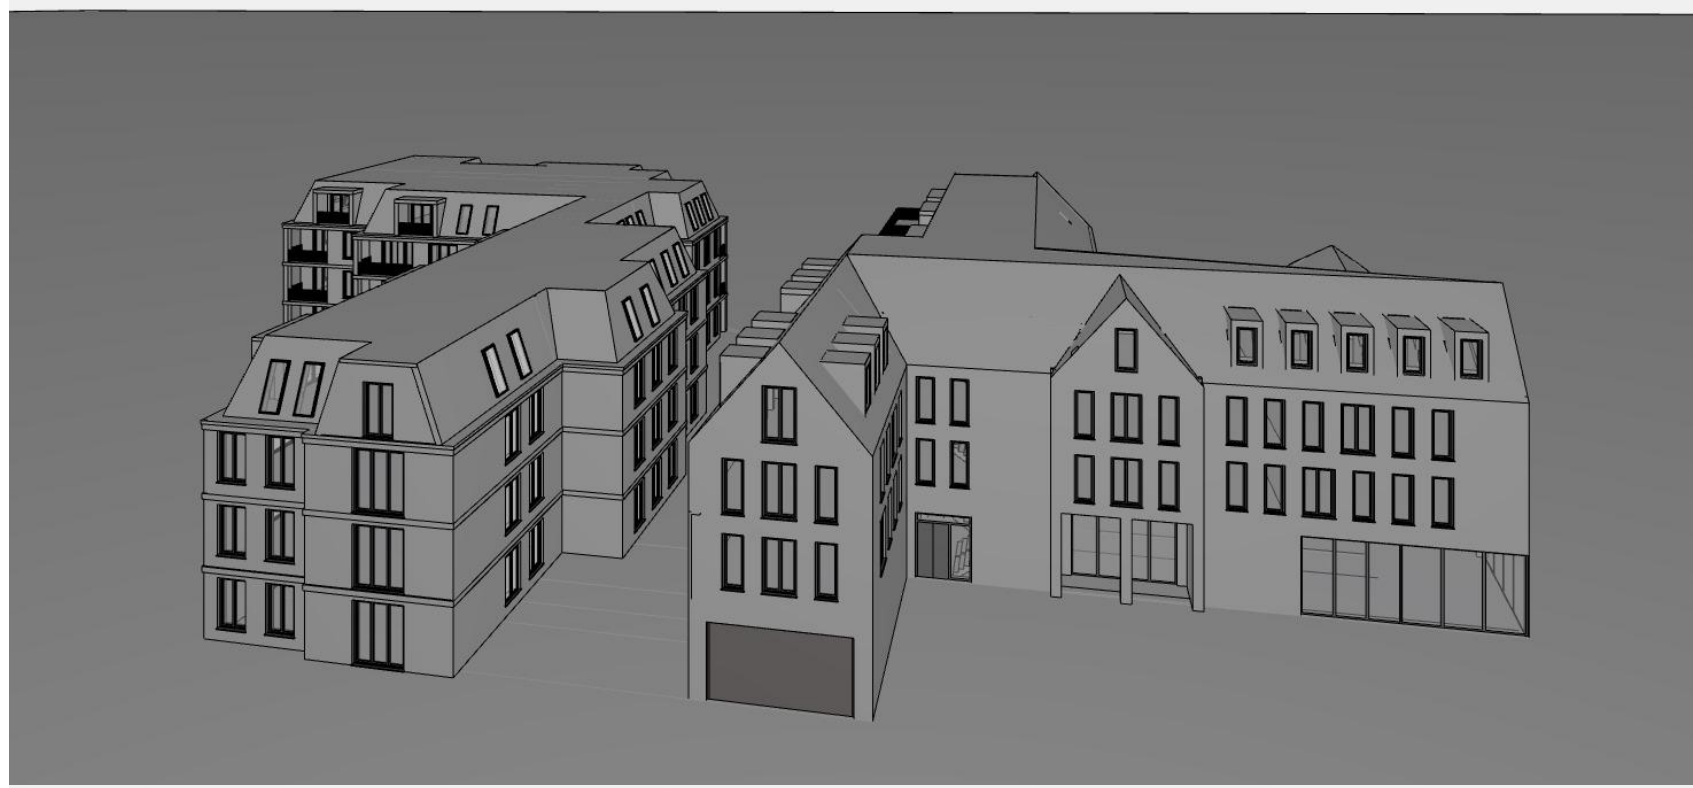

6:00 Uhr

7:00 Uhr