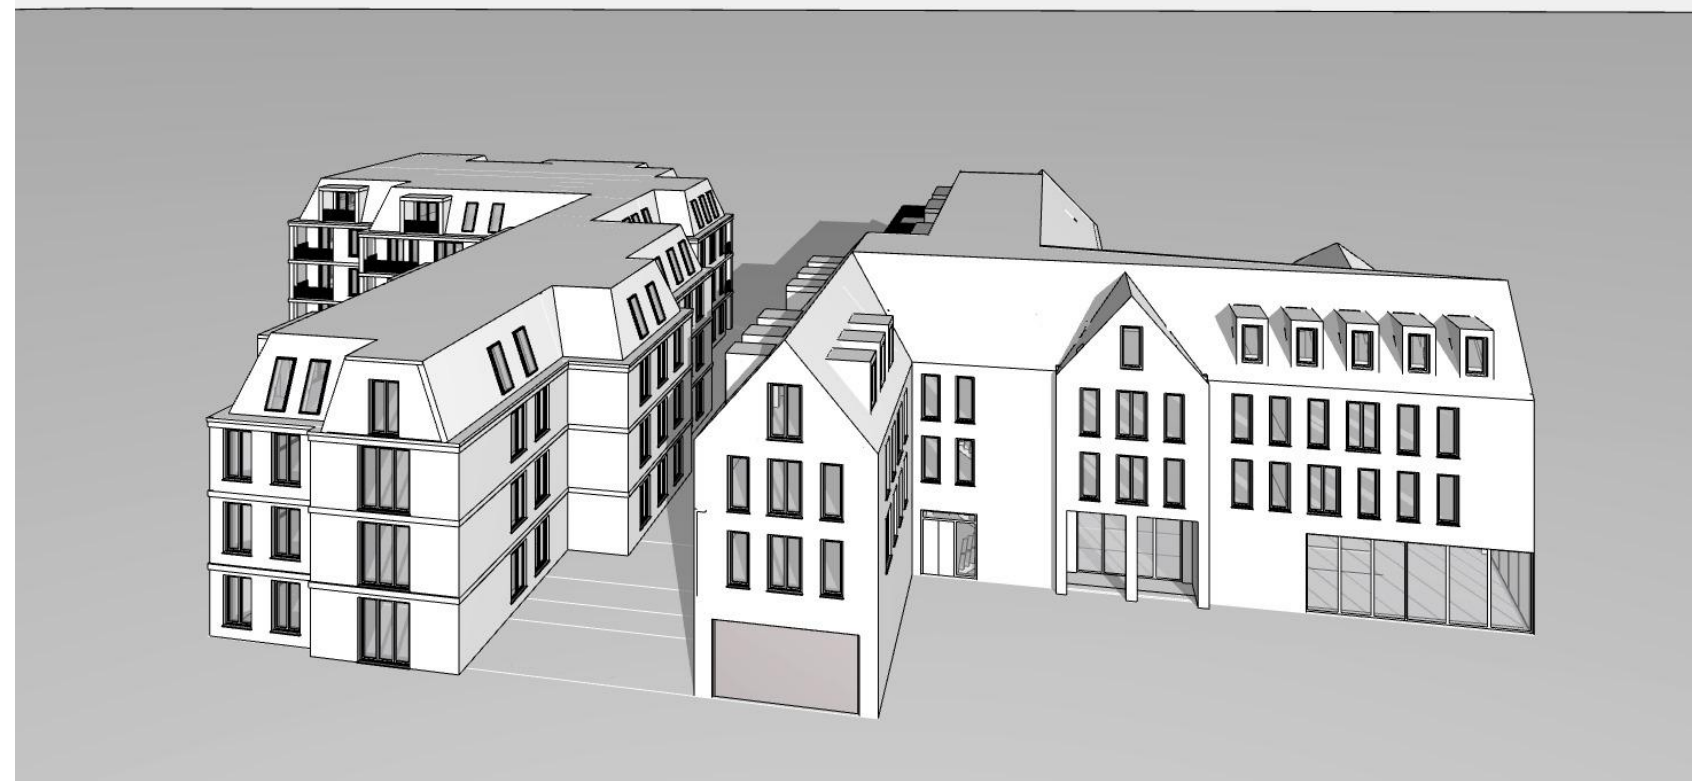

6:00 Uhr

7:00 Uhr

8:00 Uhr

9:00 Uhr

10:00 Uhr

11:00 Uhr

12:00 Uhr

13:00 Uhr

14:00 Uhr

15:00 Uhr

16:00 Uhr

17:00 Uhr

18:00 Uhr

Neubau eines Wohn- und Geschäftshauses
Lindenhofgarten
Ecke Nadorster Str.

Sonnenaufgang 17.01.23
8:32 Uhr
Sonnenuntergang 17.01.23
16:43 Uhr

17. Januar
VERSCHATTUNGSSTUDIE