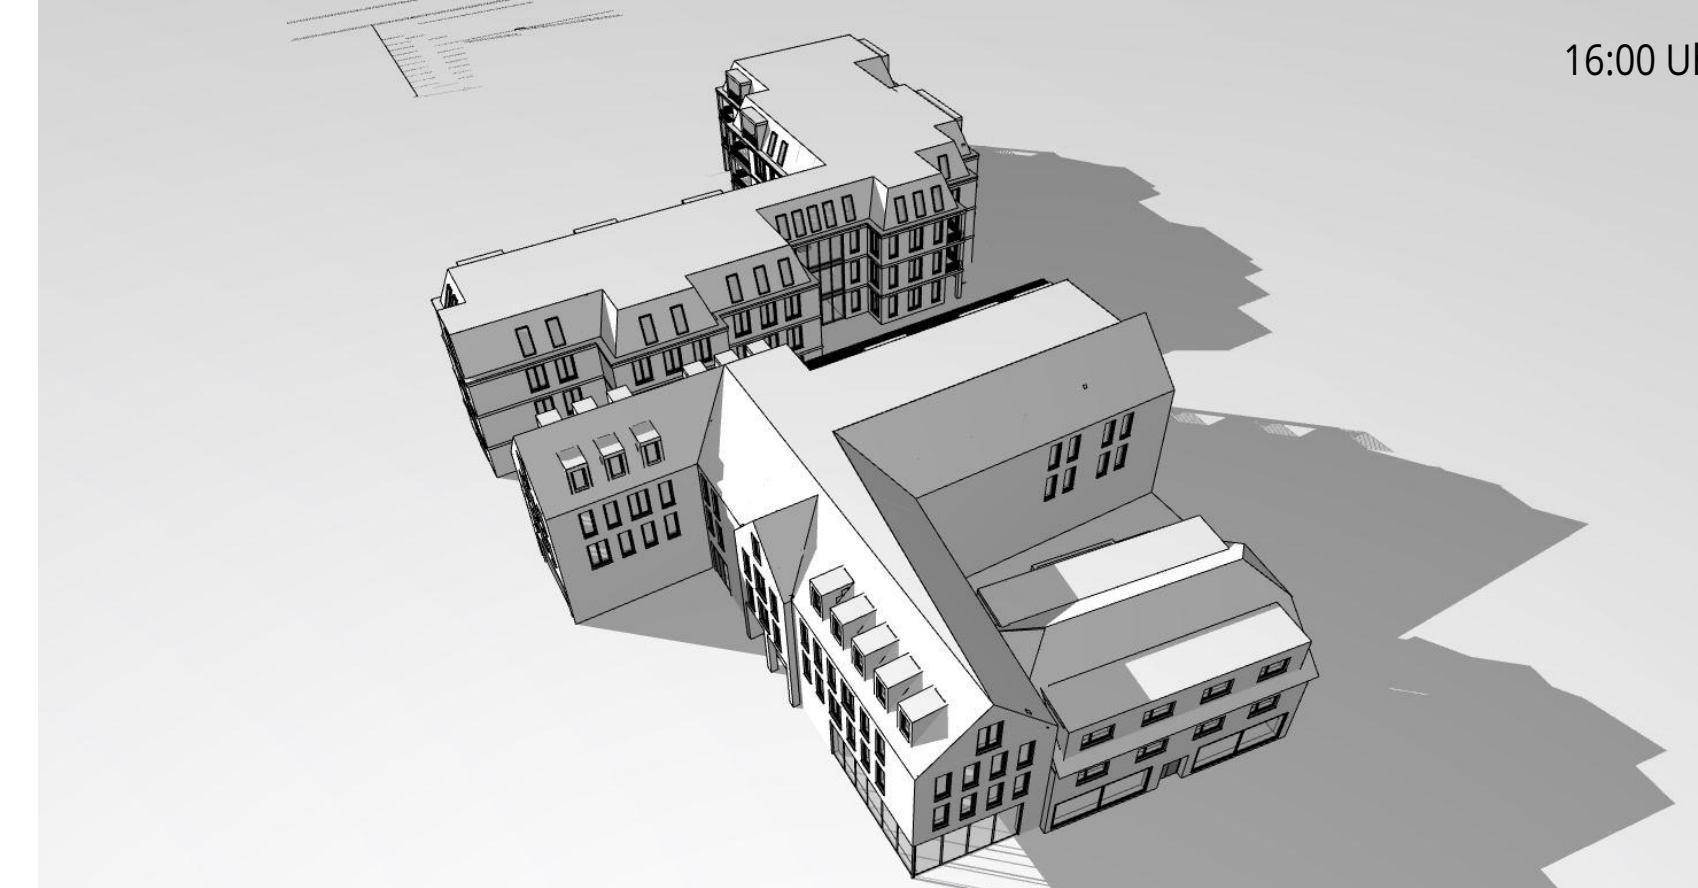

17:00 Uhr

16:00 Uhr