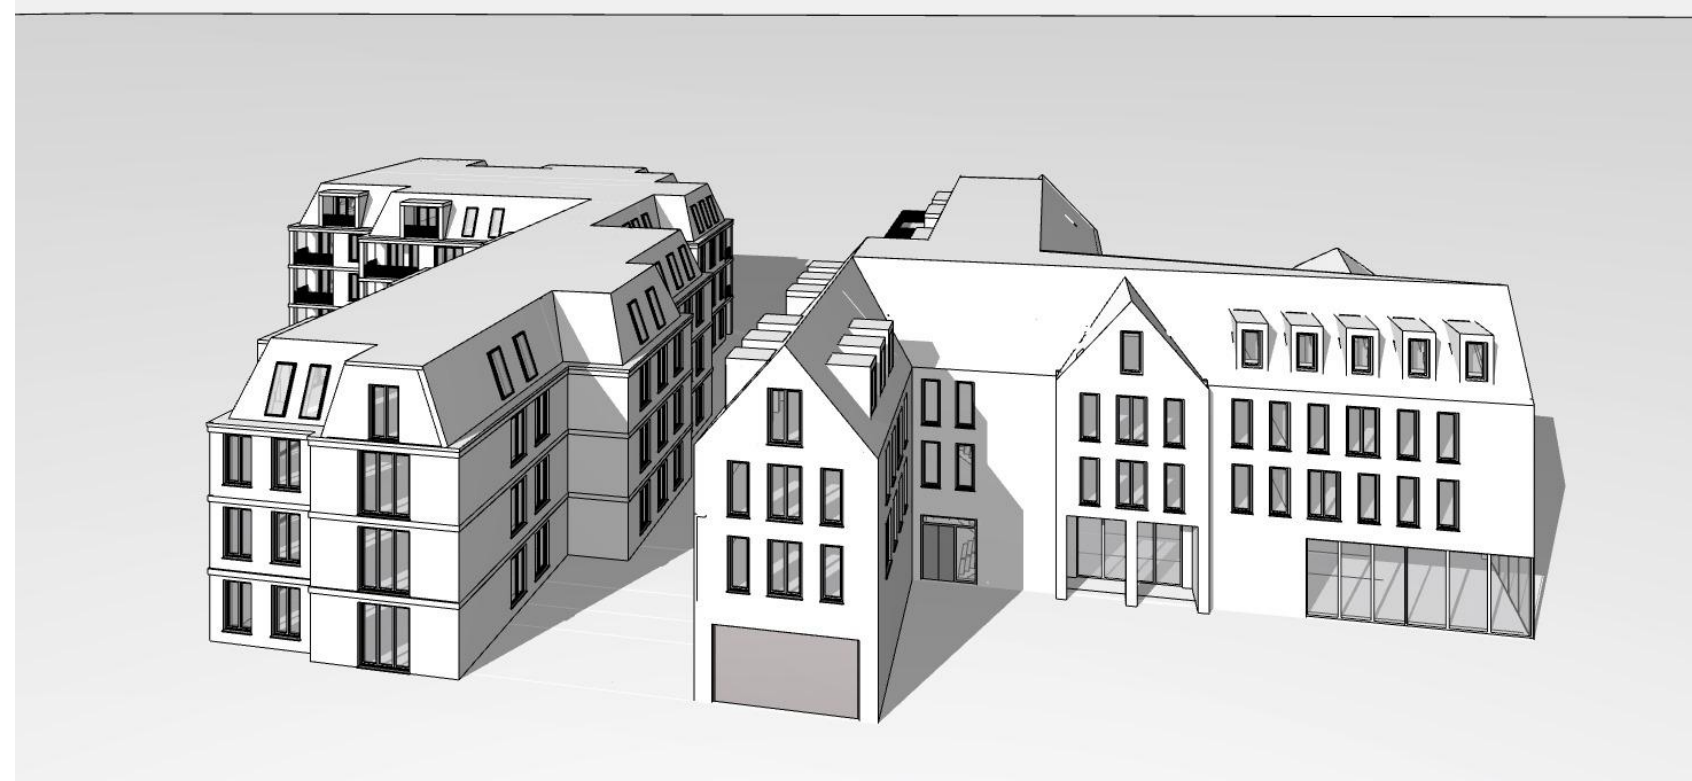

6:00 Uhr

7:00 Uhr

8:00 Uhr

9:00 Uhr

10:00 Uhr

11:00 Uhr

12:00 Uhr

13:00 Uhr

14:00 Uhr

15:00 Uhr

16:00 Uhr

17:00 Uhr

18:00 Uhr

19:00 Uhr

Neubau eines Wohn- und Geschäftshauses
Lindenhofgarten
Ecke Nadorster Str.

Sonnenaufgang 21.03.23
6:28 Uhr
Sonnenuntergang 21.03.23
18:42 Uhr

21. März
VERSCHATTUNGSSTUDIE