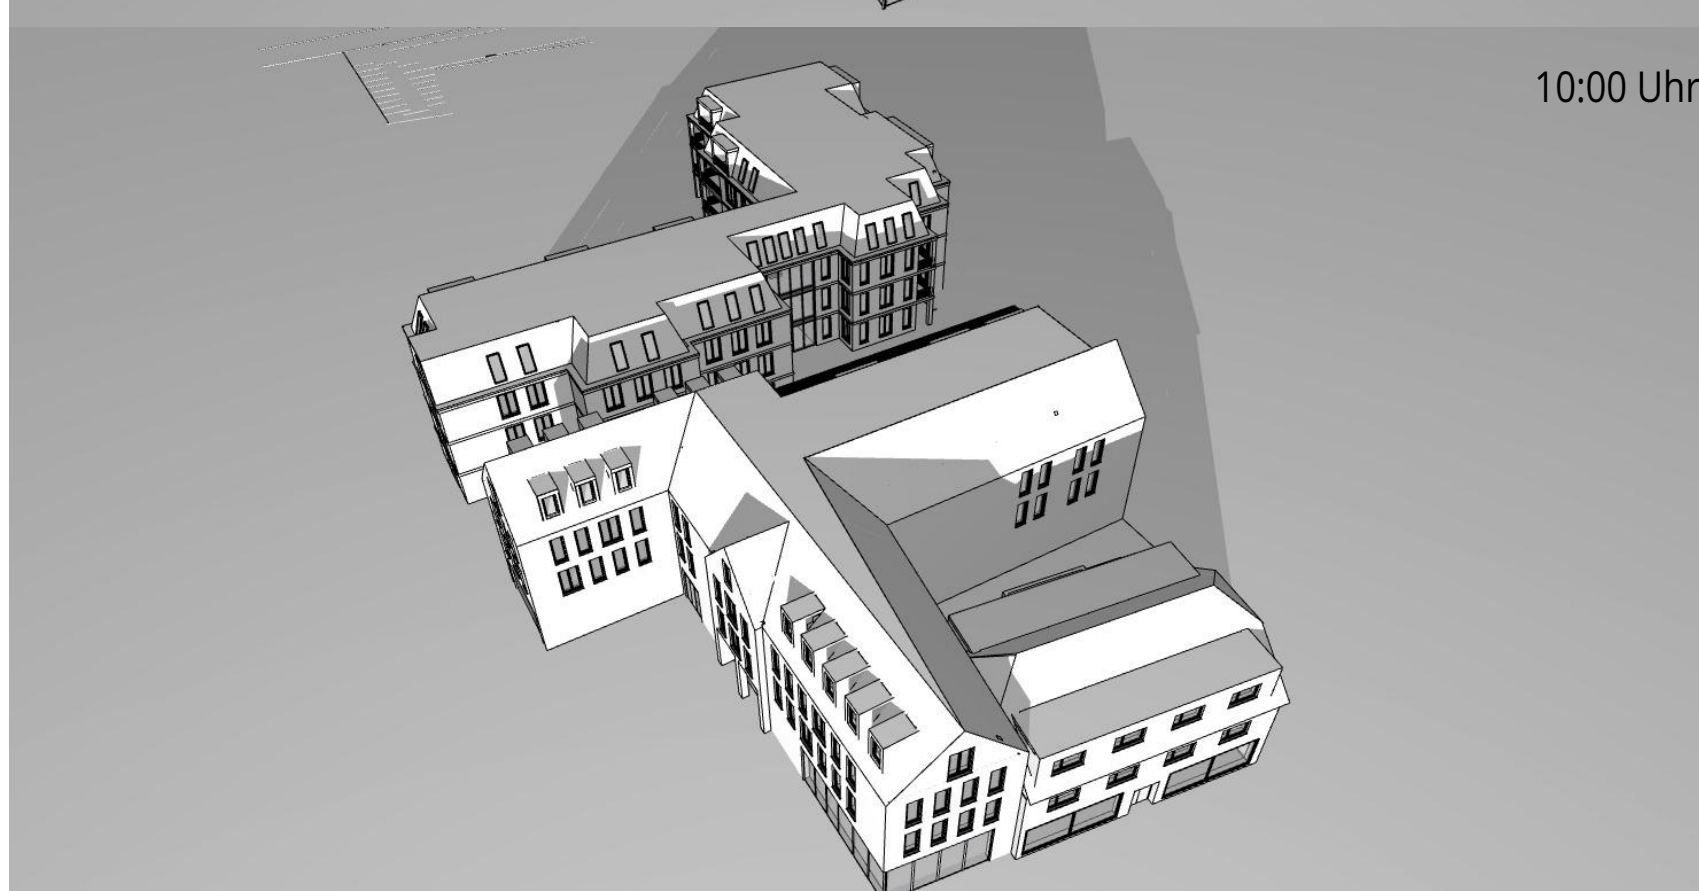

Neubau eines Wohn- und Geschäftshauses
Lindenhofgarten
Ecke Nadorster Str.

Sonnenaufgang 17.01.23
8:32 Uhr
Sonnenuntergang 17.01.23
16:43 Uhr

www.bramlage-schwerter-schoenig.de
Lindenweg 13 49377 Wechsa
tel: 0441 97719 0 fax: 97719 99
info@b2s-architekten.de
LB/KB 19-04 25.07.2023

17. Januar
VERSCHATTUNGSSTUDIE

6:00 Uhr

7:00 Uhr

8:00 Uhr

9:00 Uhr

10:00 Uhr

11:00 Uhr

12:00 Uhr

13:00 Uhr

14:00 Uhr

15:00 Uhr

16:00 Uhr

17:00 Uhr

18:00 Uhr

Neubau eines
Wohn- und
Geschäftshauses
Lindenhofgarten
Ecke Nadorster Str.

Sonnenaufgang 17.01.23
8:32 Uhr
Sonnenuntergang 17.01.23
16:43 Uhr
17. Januar