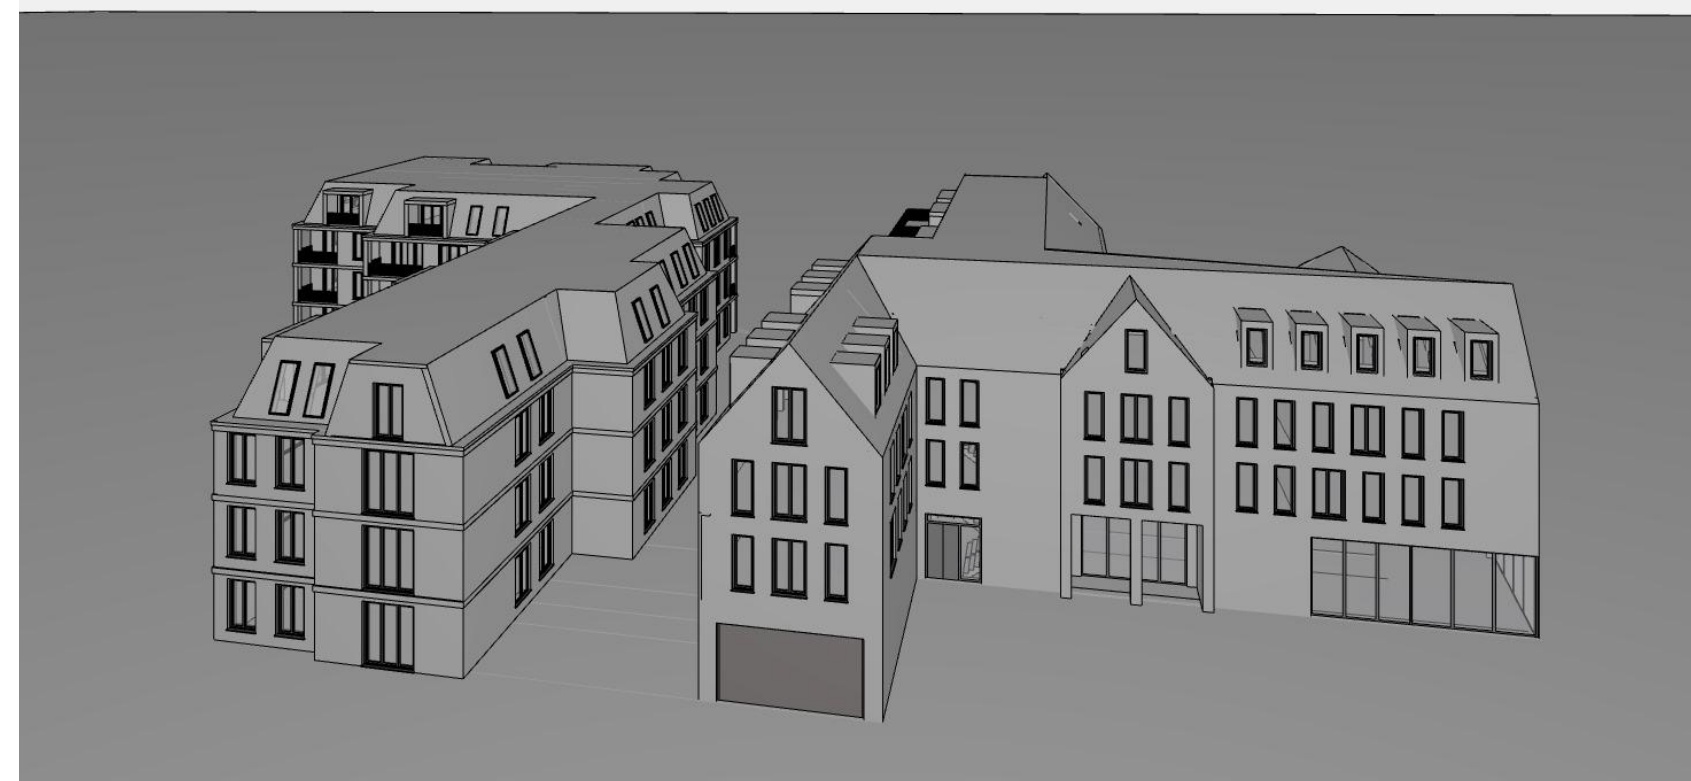

Neubau eines Wohn- und Geschäftshauses
Lindenhofgarten
Ecke Nadorster Str.

Sonnenaufgang 21.03.23
6:28 Uhr
Sonnenuntergang 21.03.23
18:42 Uhr

21. März
VERSCHATTUNGSSTUDIE