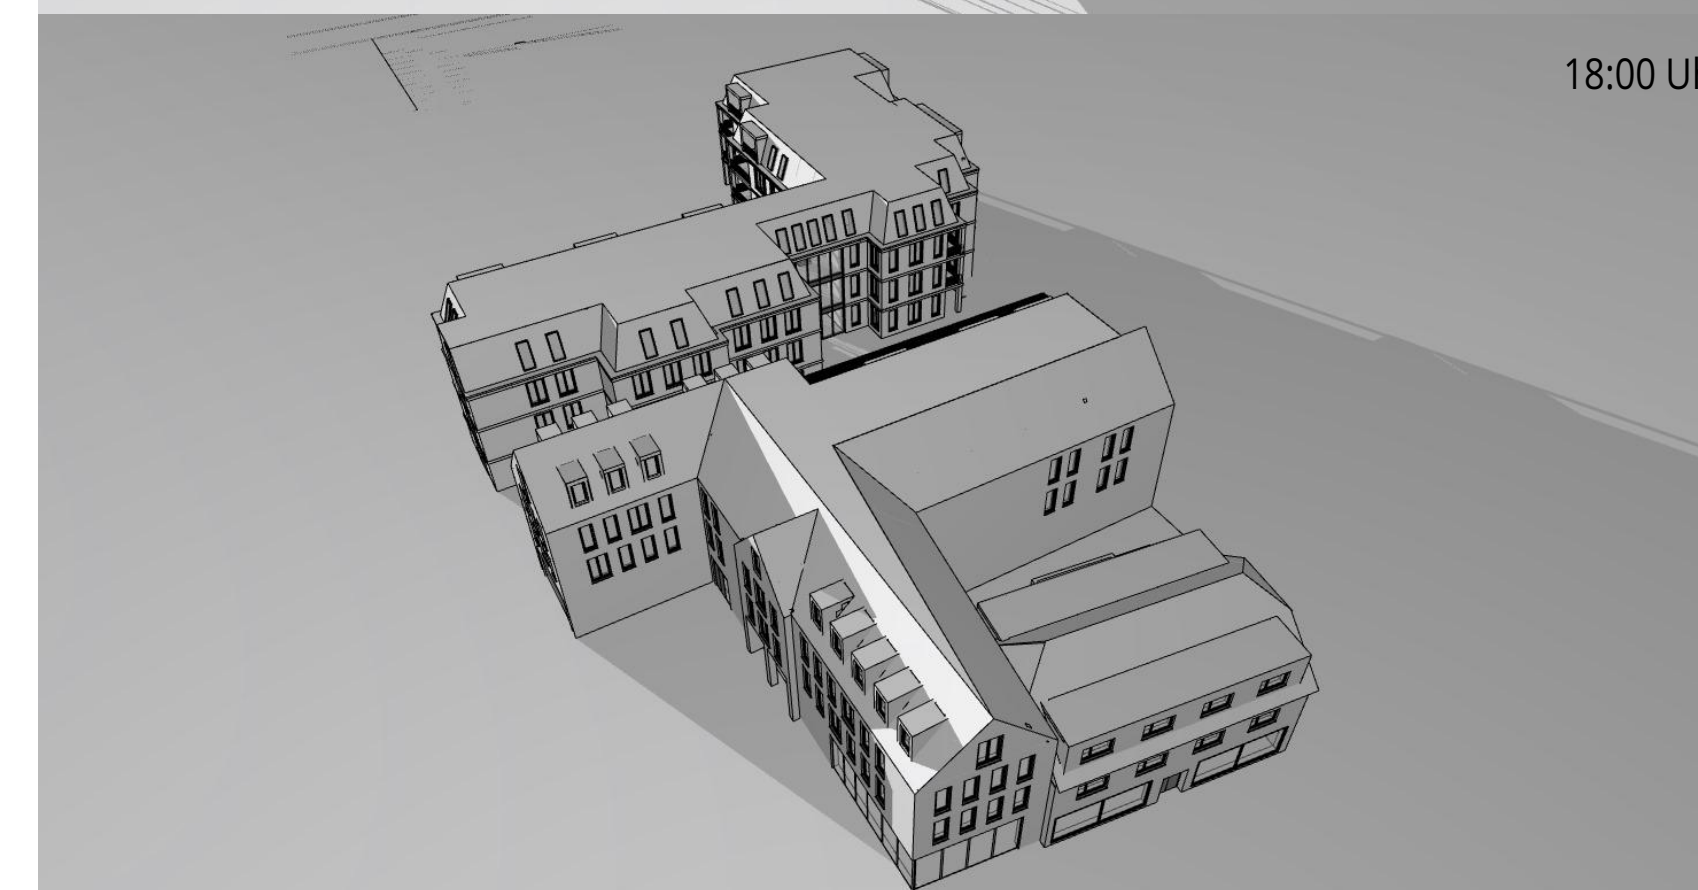

6:00 Uhr

11:00 Uhr

16:00 Uhr

7:00 Uhr

12:00 Uhr

17:00 Uhr

8:00 Uhr

13:00 Uhr

18:00 Uhr

9:00 Uhr

14:00 Uhr

19:00 Uhr

10:00 Uhr

15:00 Uhr

Neubau eines
Wohn- und
Geschäftshauses
Lindenhofgarten
Ecke Nadorster Str.

Sonnenaufgang 21.03.23
6:28 Uhr
Sonnenuntergang 21.03.23
18:42 Uhr
21. März