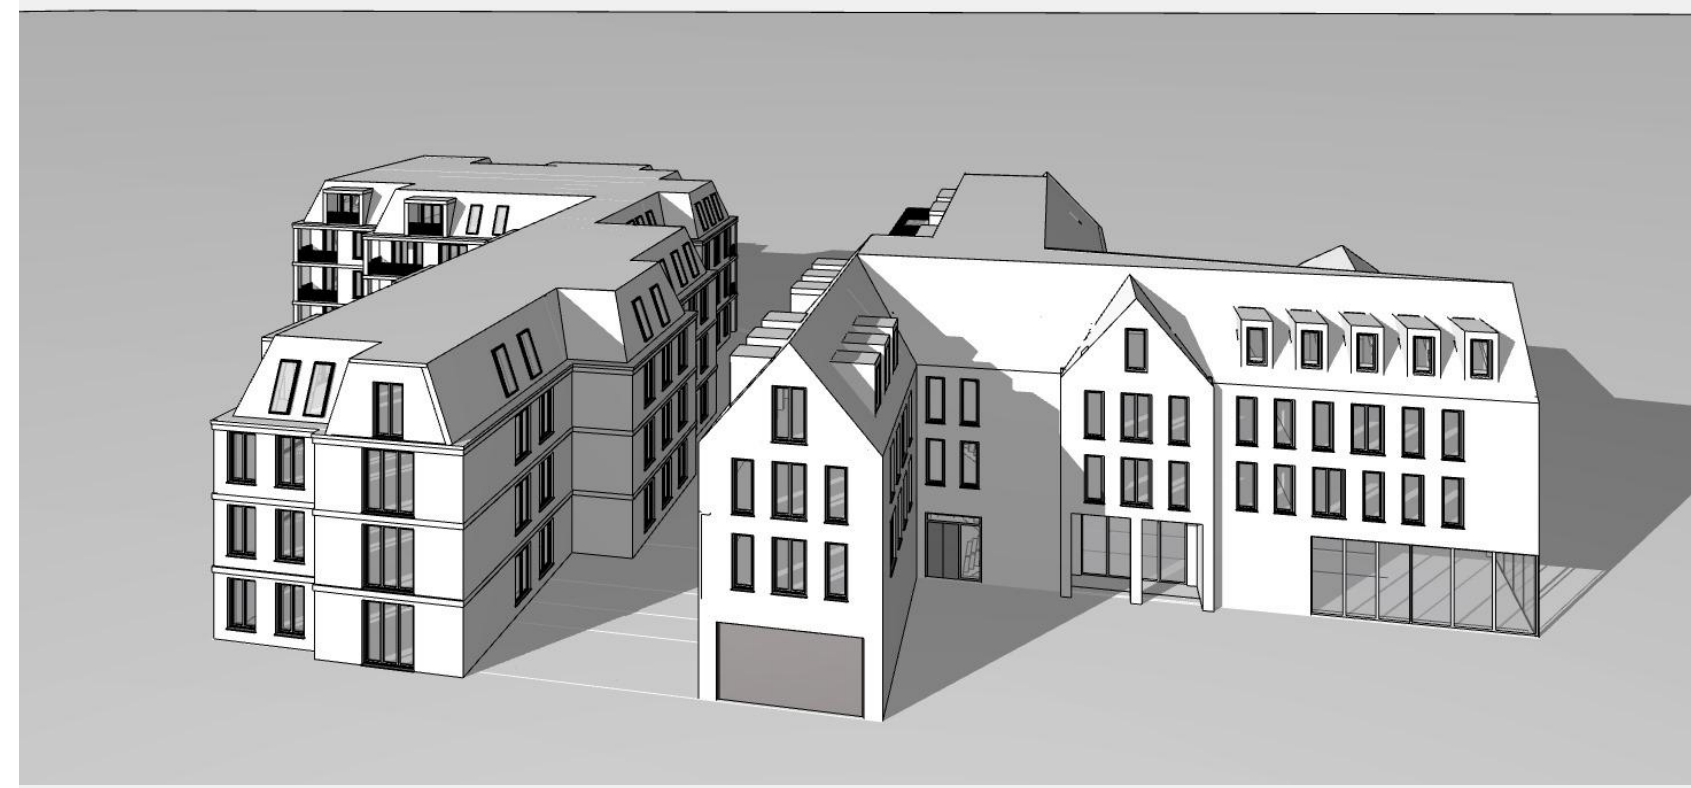

16:00 Uhr

17:00 Uhr