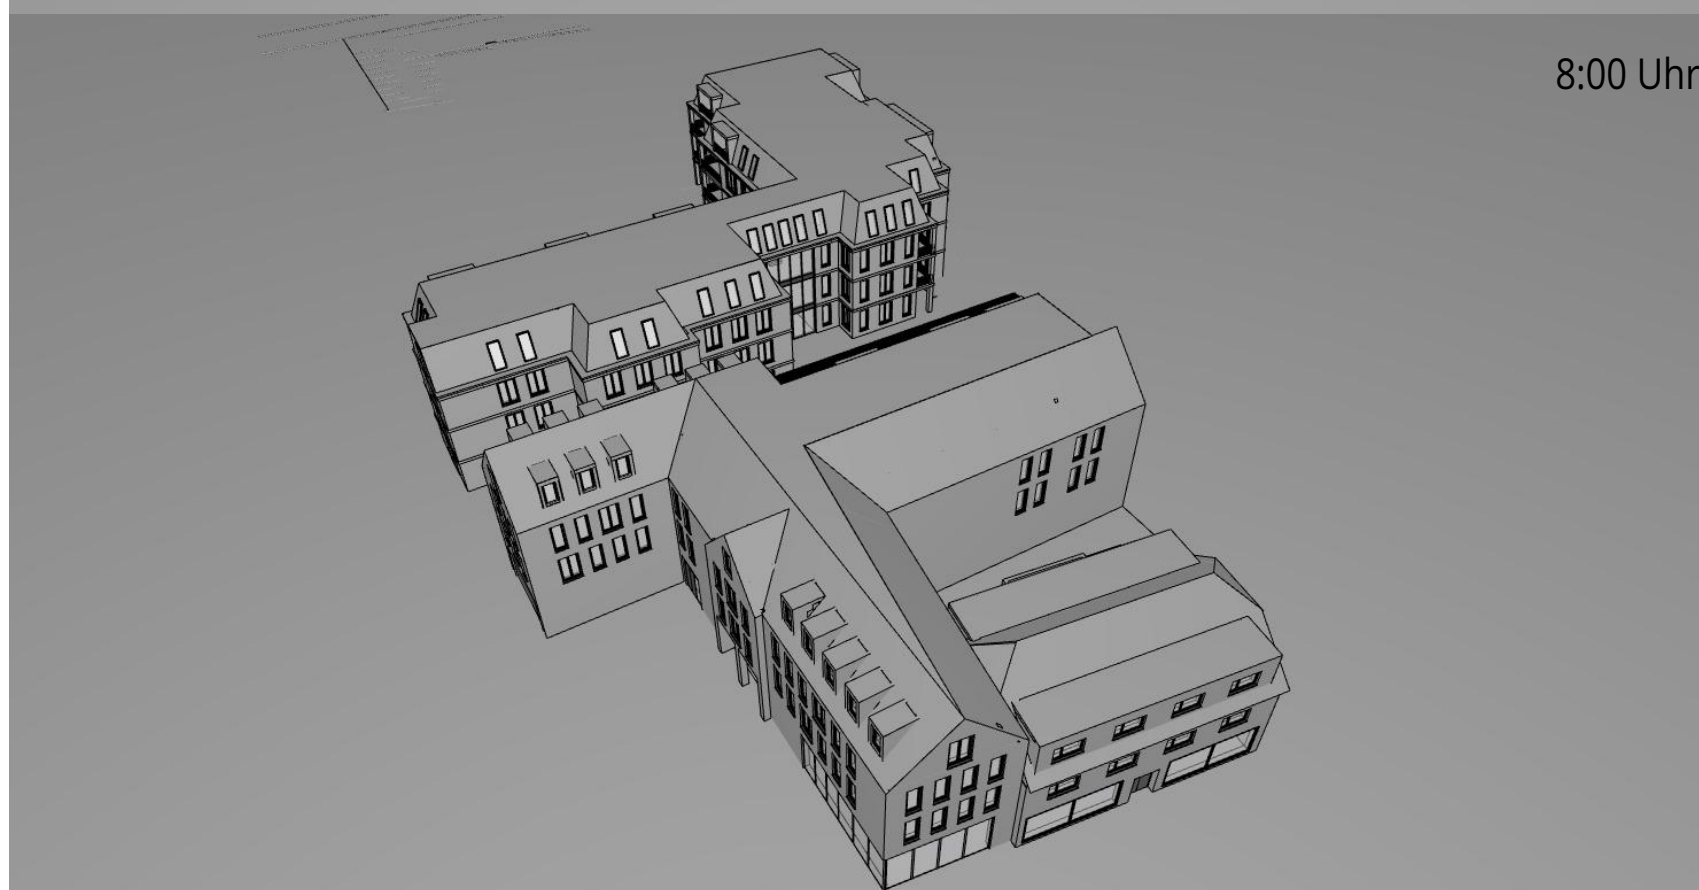

Neubau eines Wohn- und Geschäftshauses
Lindenhofgarten
Ecke Nadorster Str.

Sonnenaufgang 17.01.23
8:32 Uhr
Sonnenuntergang 17.01.23
16:43 Uhr

www.bramlage-schwerter-schoenig.de
Lindenweg 13 49377 Wechsa
tel: 0441 97719 0 fax: 97719 99
info@b2s-architekten.de
LB/KB 19-04 25.07.2023

17. Januar
VERSCHATTUNGSSTUDIE

6:00 Uhr

7:00 Uhr

8:00 Uhr

9:00 Uhr

10:00 Uhr

11:00 Uhr

12:00 Uhr