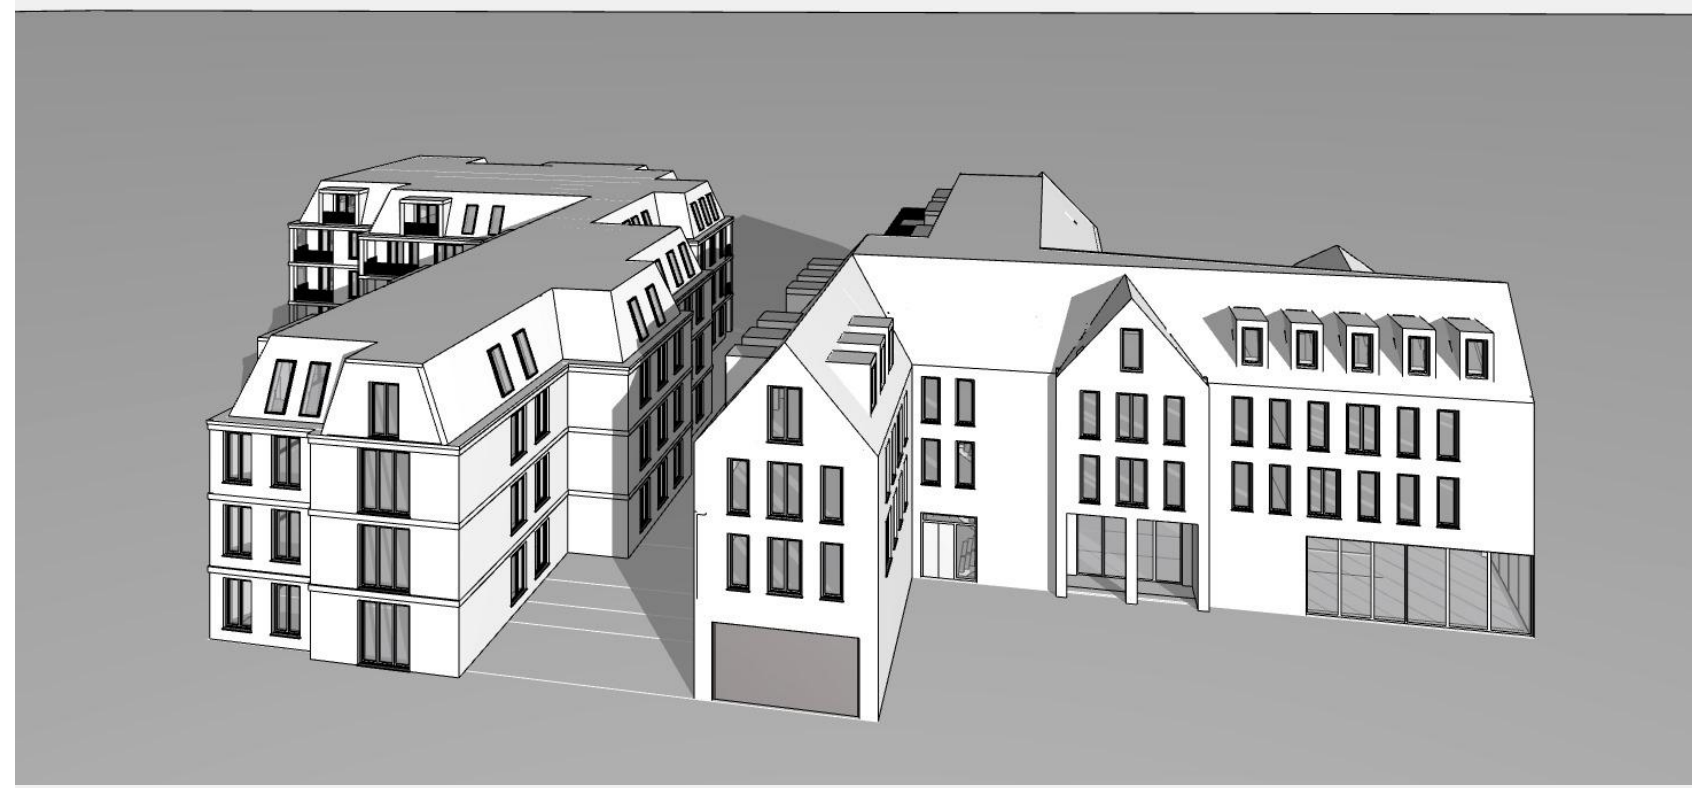

11:00 Uhr

12:00 Uhr