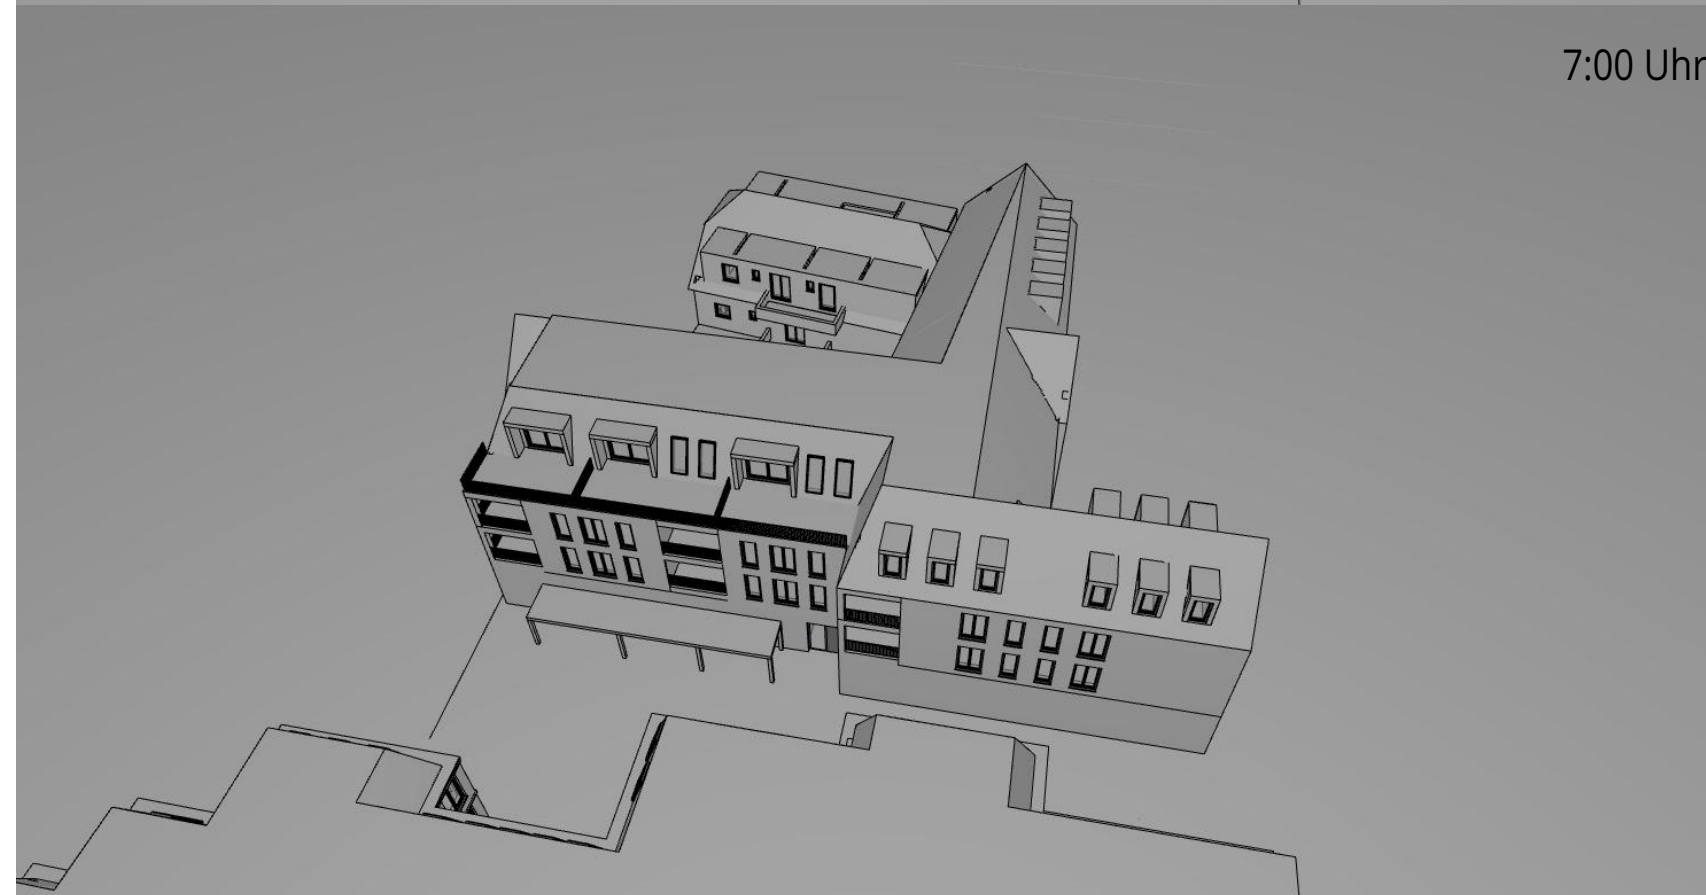

8:00 Uhr

Neubau eines
Wohn- und
Geschäftshauses
Lindenhofgarten
Ecke Nadorster Str.

Sonnenaufgang 17.01.23
8:32 Uhr
Sonnenuntergang 17.01.23
16:43 Uhr

17. Januar

VERSCHATTUNGSSTUDIE

www.bramlage-schwerter-schönig.de
tannerweg 13 49377 wechsa
tel 0441 971910 fax 97719199
info@b2s-architekten.de
LB/KB 19-04 25.07.2023