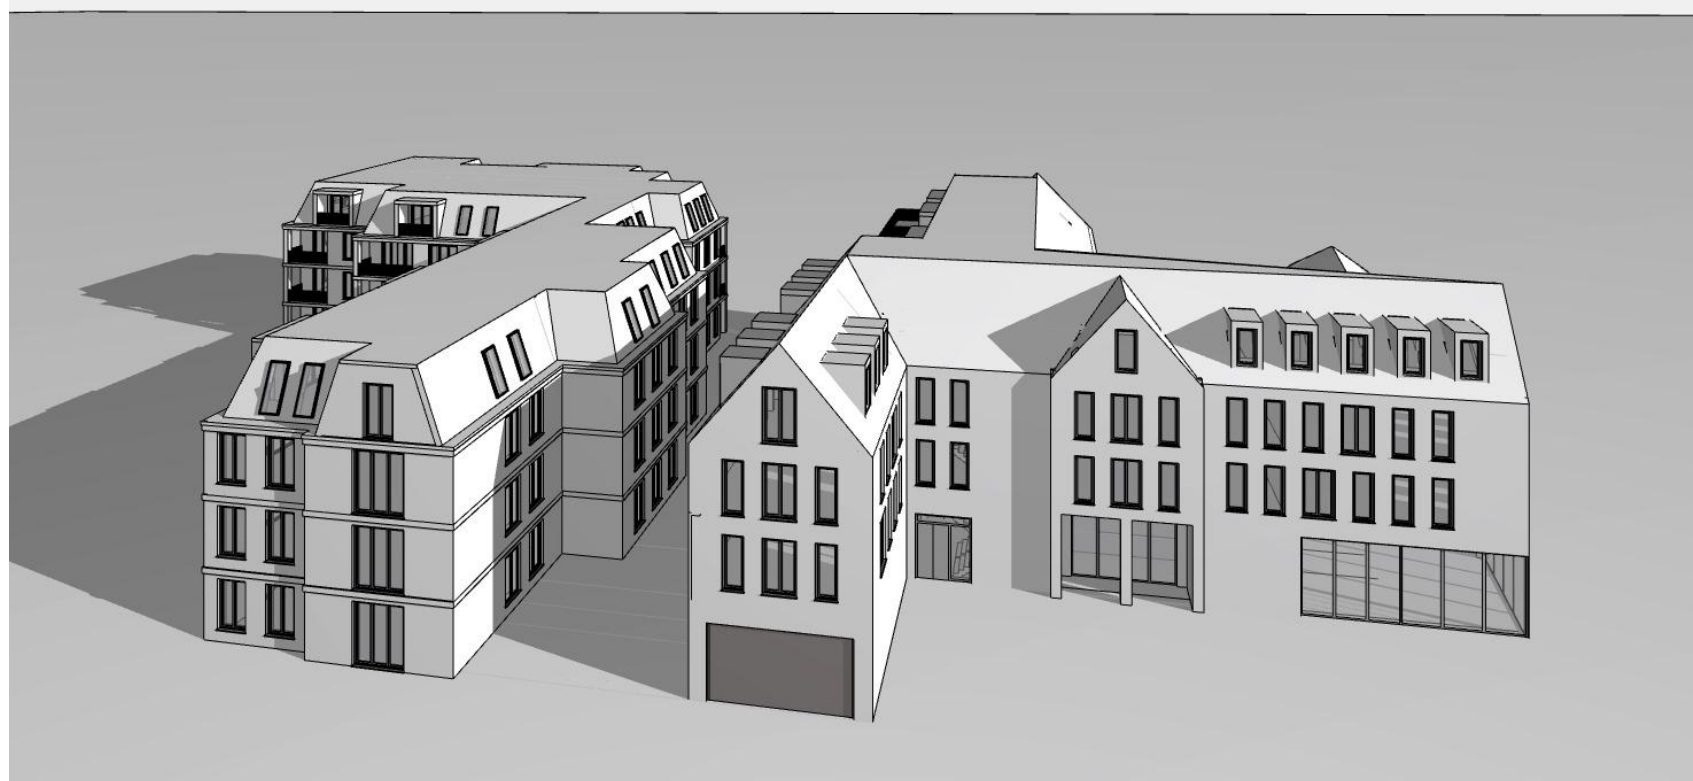

6:00 Uhr

7:00 Uhr

8:00 Uhr

9:00 Uhr

10:00 Uhr

11:00 Uhr

12:00 Uhr

13:00 Uhr

14:00 Uhr

15:00 Uhr

16:00 Uhr

17:00 Uhr

18:00 Uhr

19:00 Uhr

Neubau eines Wohn- und Geschäftshauses
Lindenhofgarten
Ecke Nadorster Str.

Sonnenaufgang 21.03.23
6:28 Uhr
Sonnenuntergang 21.03.23
18:42 Uhr

21. März
VERSCHATTUNGSSTUDIE