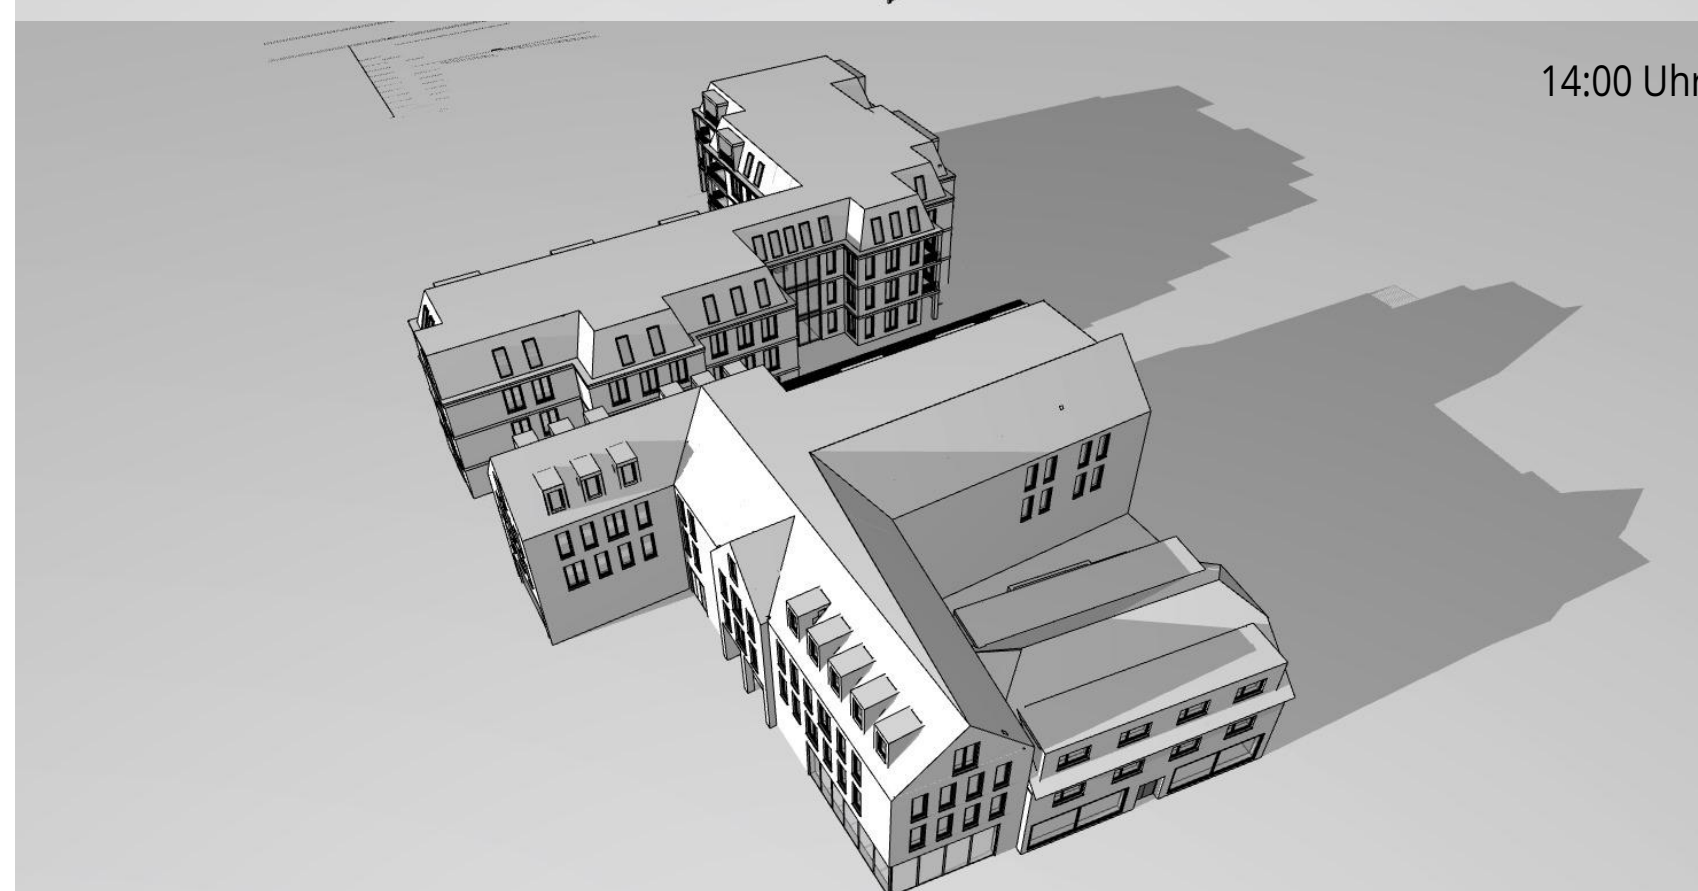

15:00 Uhr

Neubau eines
Wohn- und
Geschäftshauses
Lindenhofgarten
Ecke Nadorster Str.

Sonnenaufgang 17.01.23
8:32 Uhr
Sonnenuntergang 17.01.23
16:43 Uhr

17. Januar
VERSCHATTUNGSSTUDIE