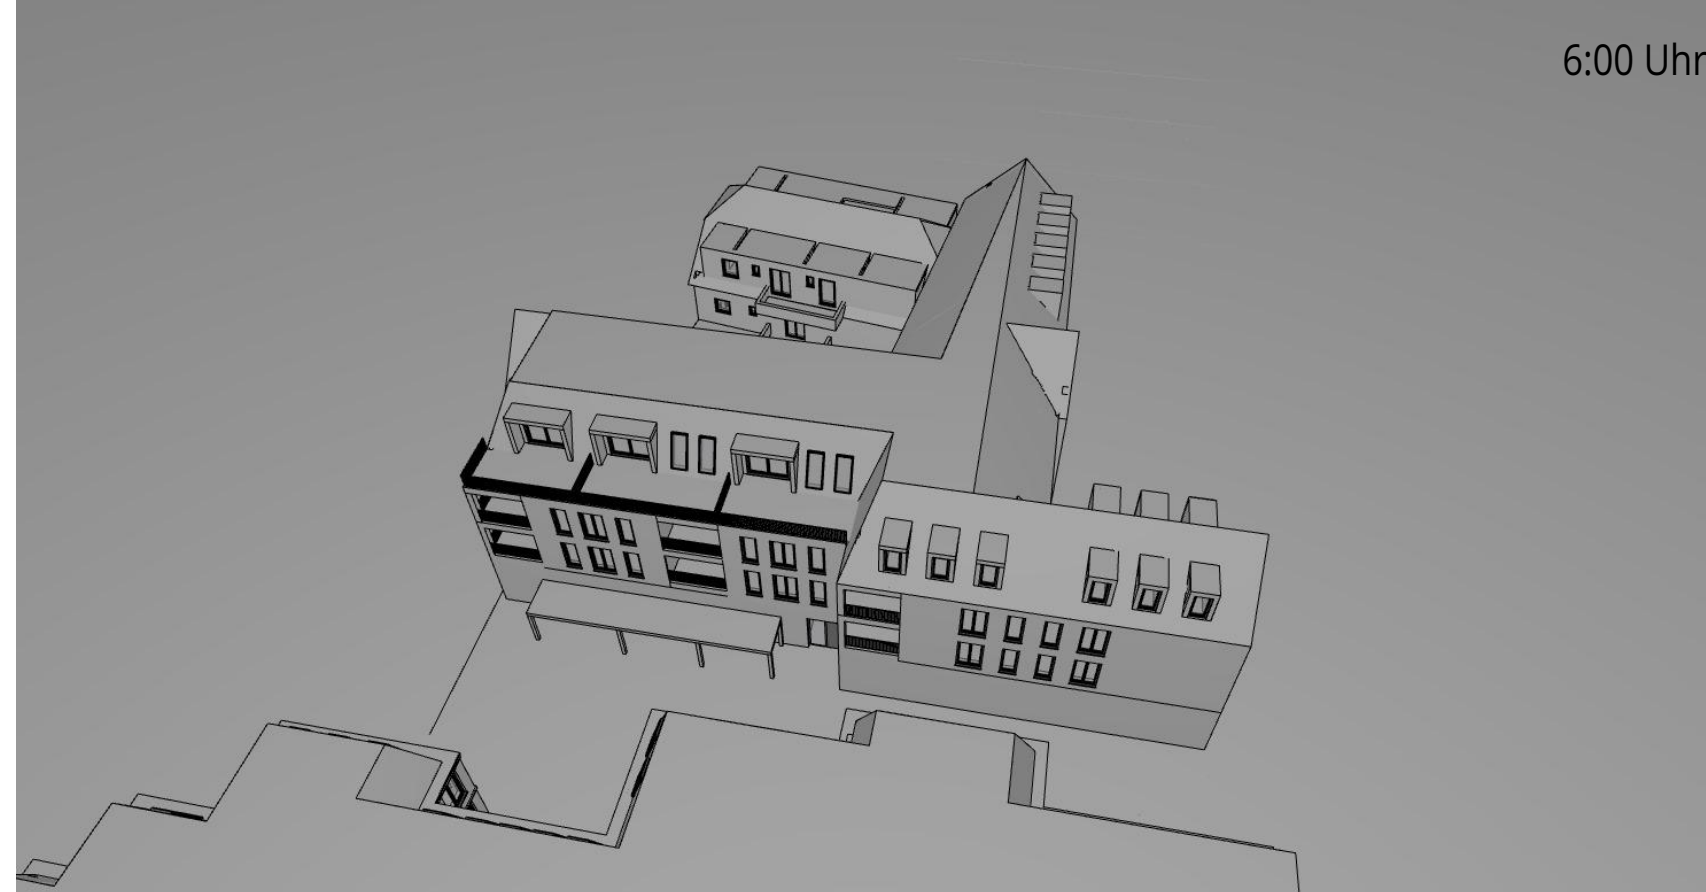

7:00 Uhr

6:00 Uhr