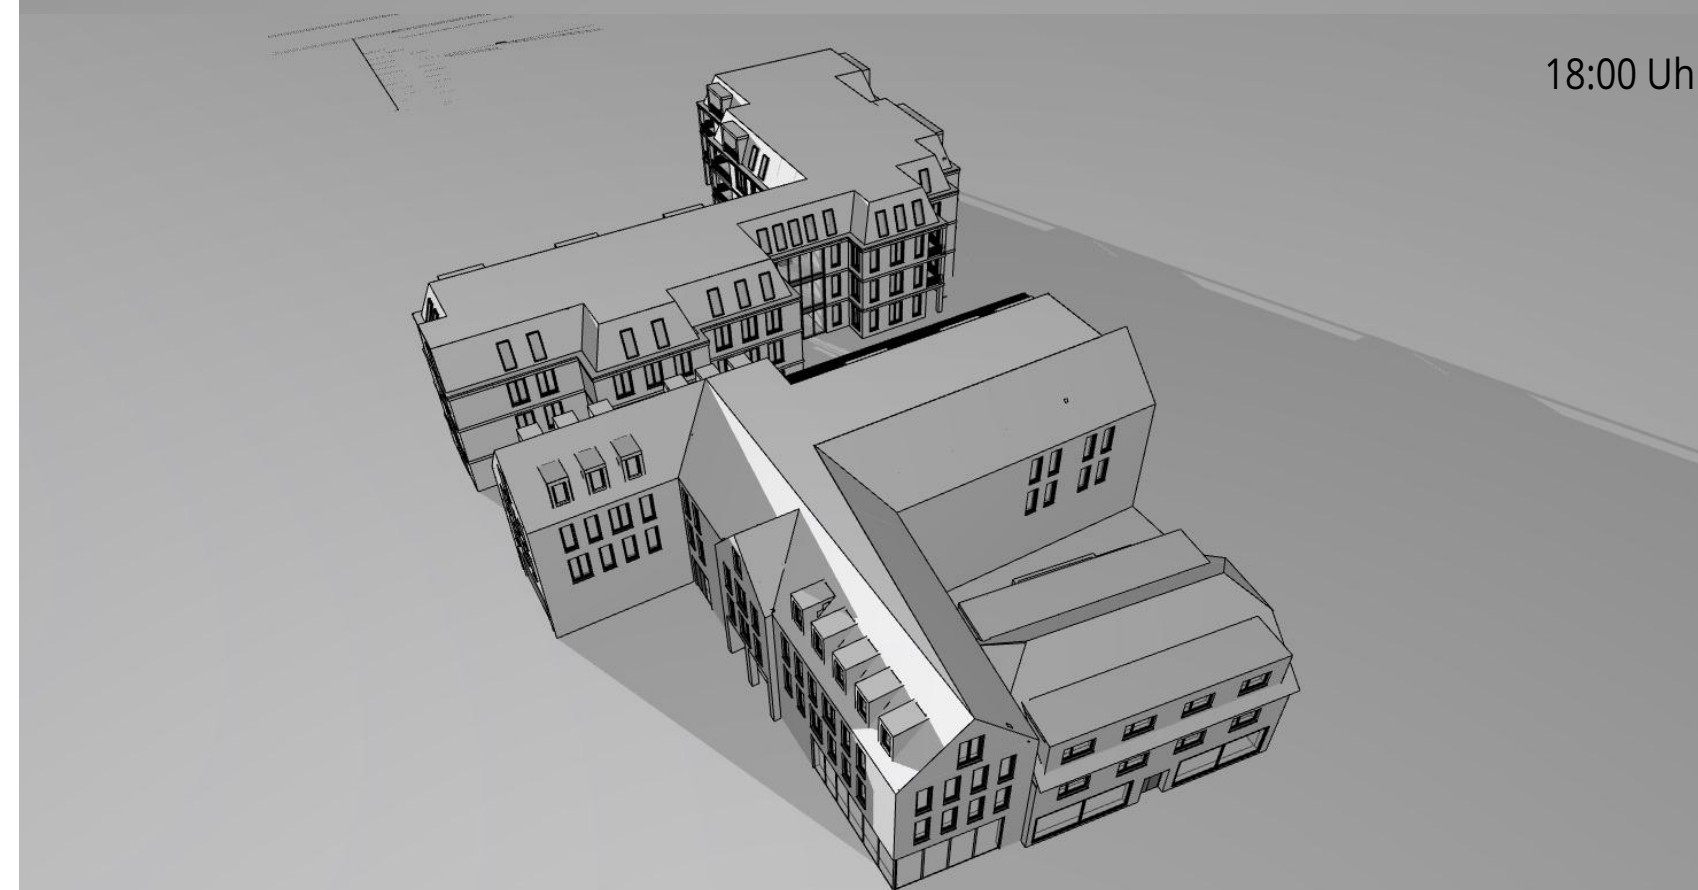

13:00 Uhr

14:00 Uhr

15:00 Uhr

16:00 Uhr

17:00 Uhr

18:00 Uhr

Neubau eines
Wohn- und
Geschäftshauses
Lindenhofgarten
Ecke Nadorster Str.

Sonnenaufgang 17.01.23
8:32 Uhr
Sonnenuntergang 17.01.23
16:43 Uhr
17. Januar