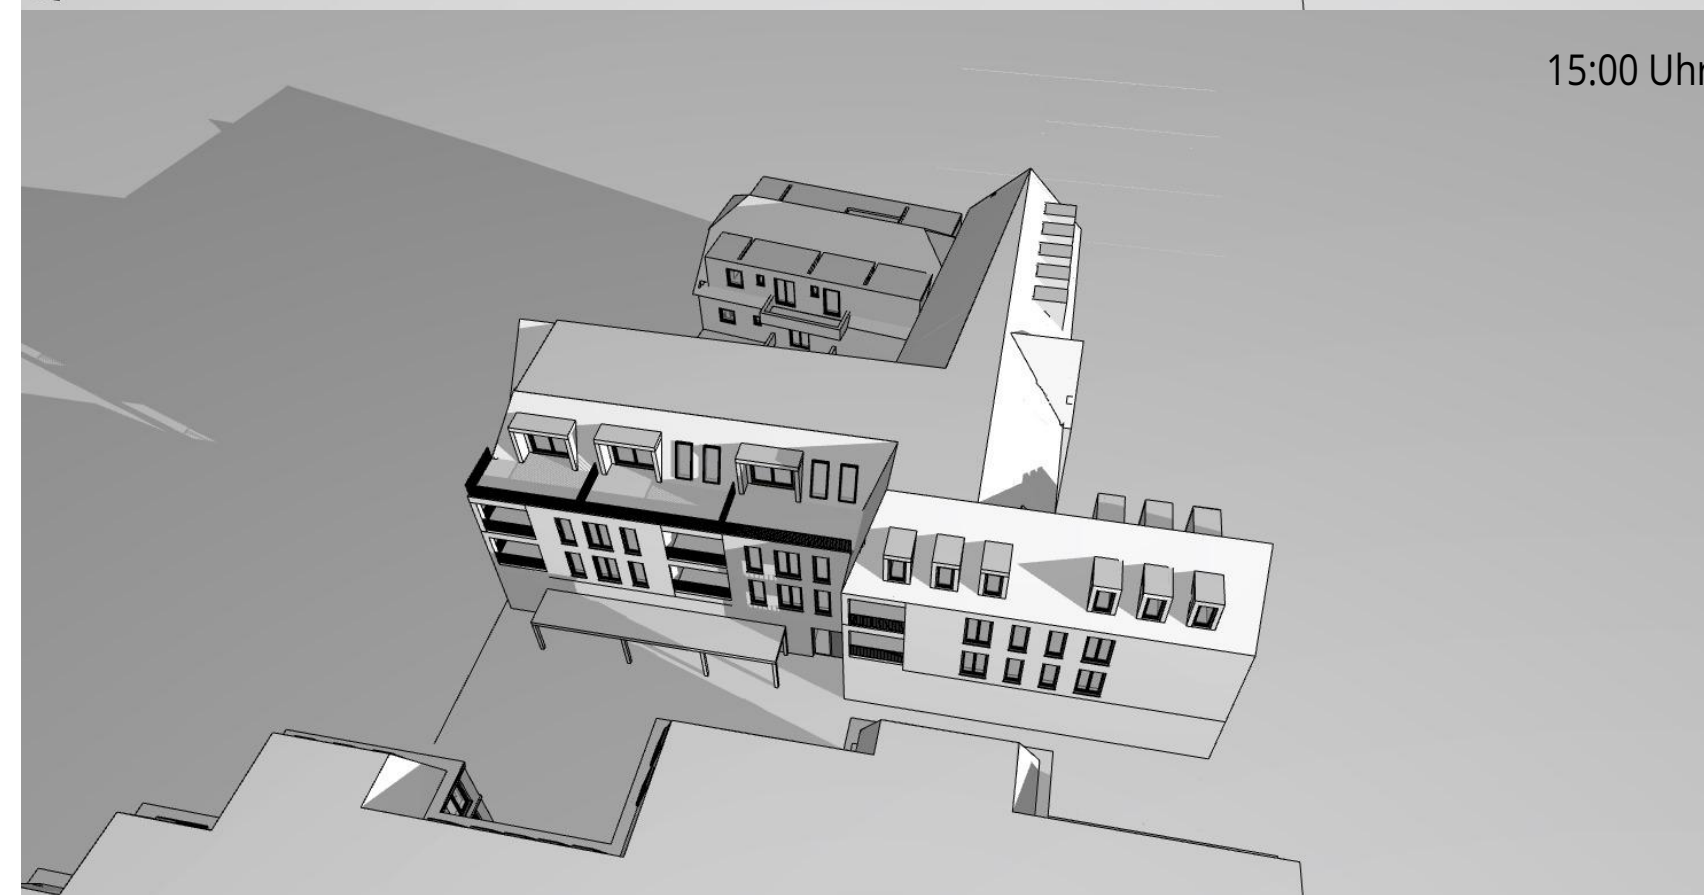

Neubau eines
Wohn- und
Geschäftshauses
Lindenhofgarten
Ecke Nadorster Str.

Sonnenaufgang 17.01.23
8:32 Uhr
Sonnenuntergang 17.01.23
16:43 Uhr

17. Januar

VERSCHATTUNGSSTUDIE

www.bramlage-schwerter-schönig.de
tannerweg 13 49377 wechsa
tel 0441 971910 fax 97719199
info@b2s-architekten.de
LB/KB 19-04 25.07.2023