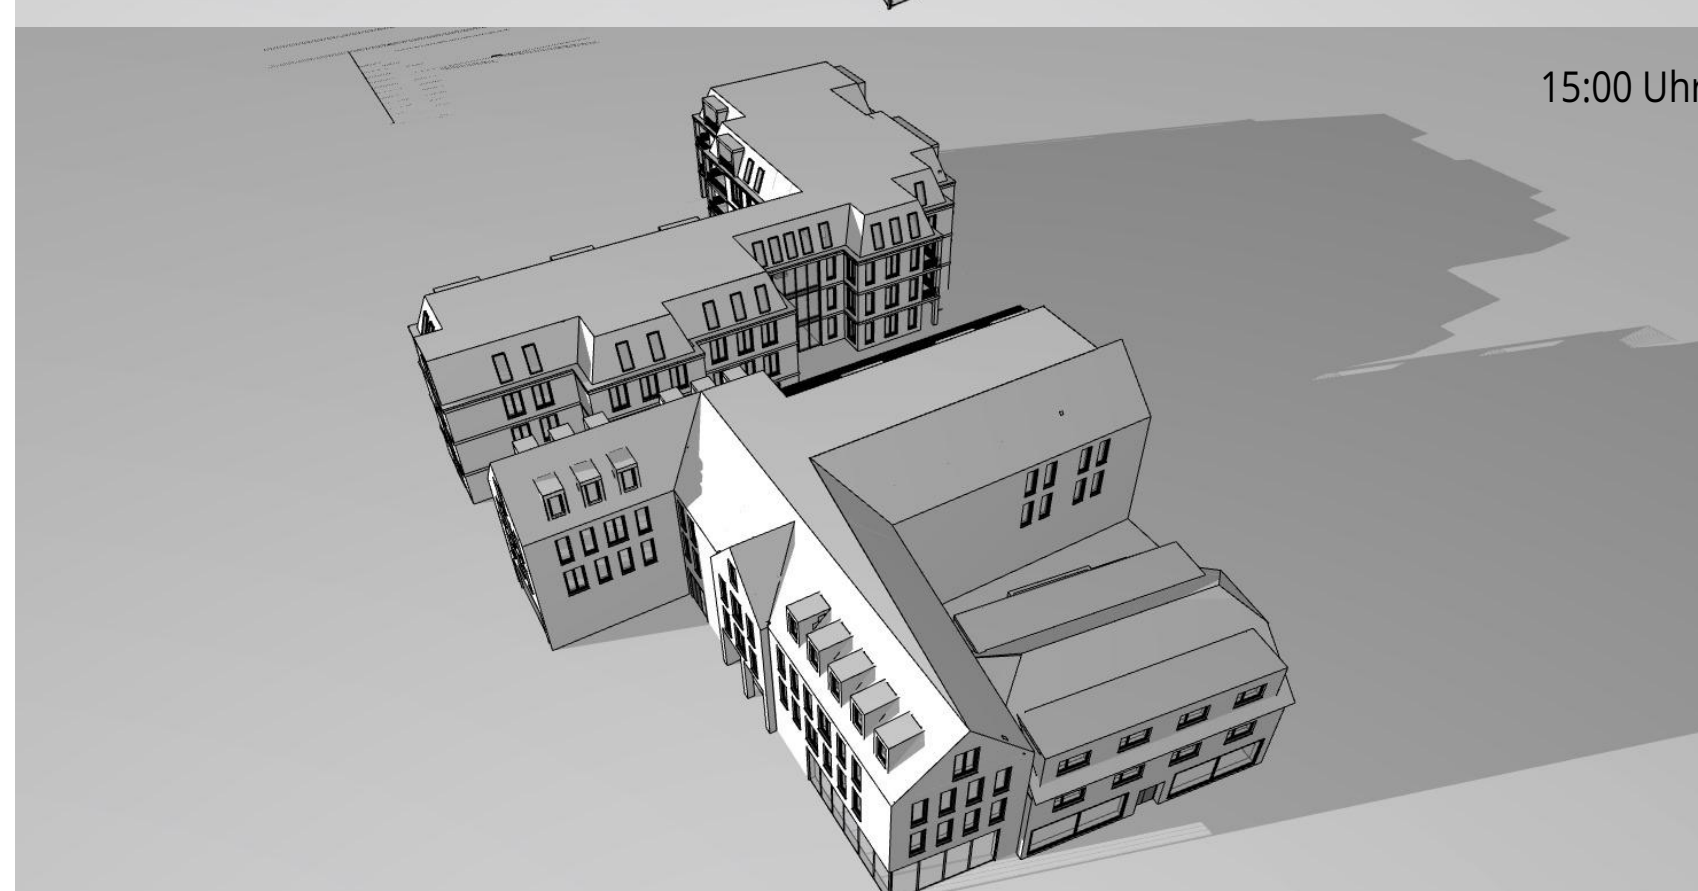

Neubau eines
Wohn- und
Geschäftshauses
Lindenhofgarten
Ecke Nadorster Str.

Sonnenaufgang 17.01.23
8:32 Uhr
Sonnenuntergang 17.01.23
16:43 Uhr

17. Januar
VERSCHATTUNGSSTUDIE