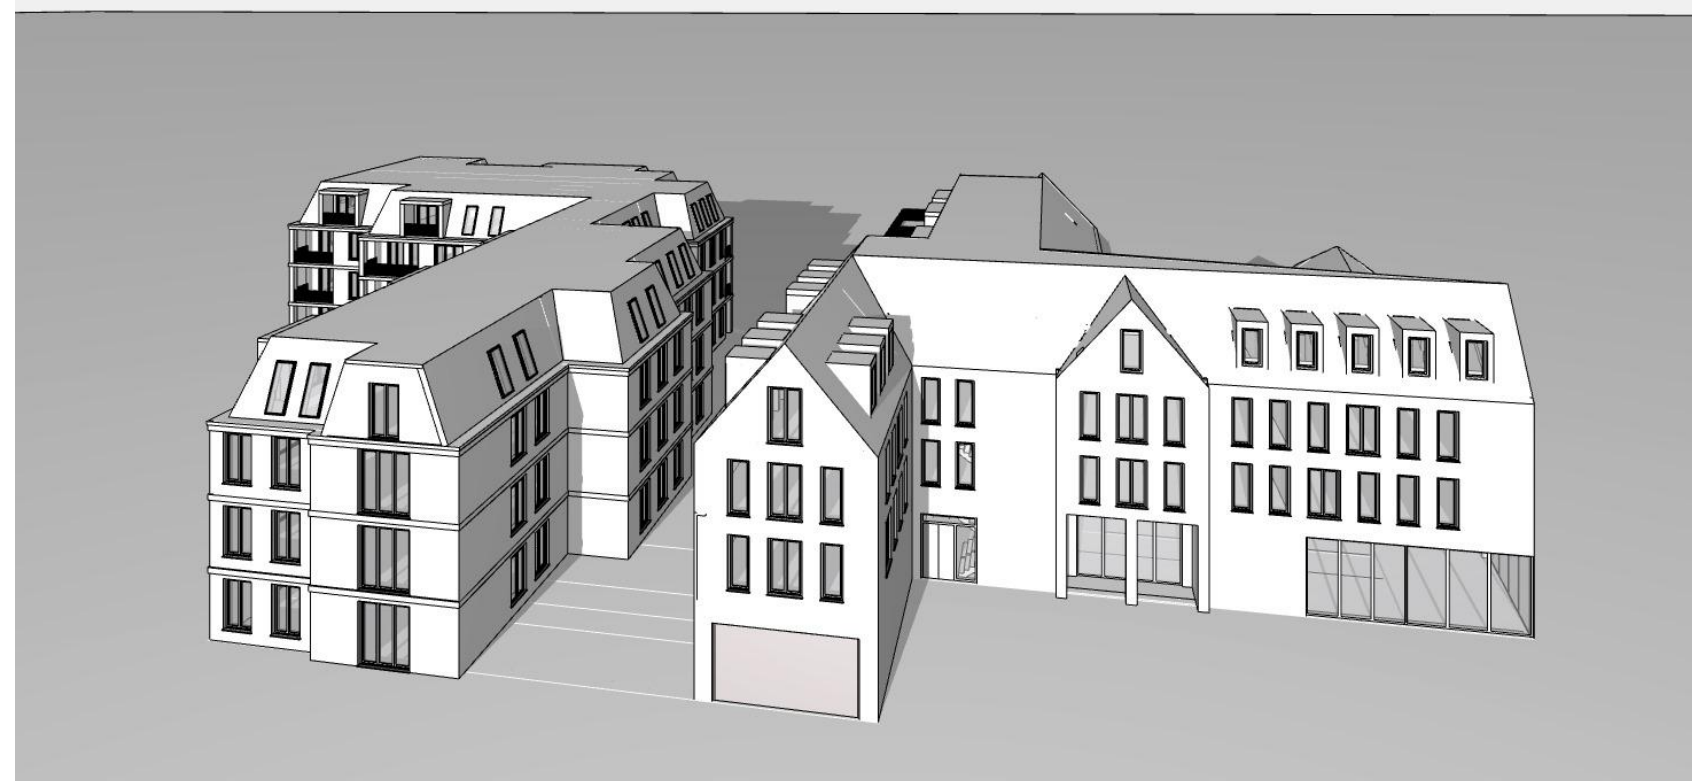

6:00 Uhr

7:00 Uhr

8:00 Uhr

9:00 Uhr

10:00 Uhr

11:00 Uhr

12:00 Uhr

13:00 Uhr

14:00 Uhr

15:00 Uhr

16:00 Uhr

17:00 Uhr

18:00 Uhr

Neubau eines Wohn- und Geschäftshauses
Lindenhofgarten
Ecke Nadorster Str.

Sonnenaufgang 17.01.23
8:32 Uhr
Sonnenuntergang 17.01.23
16:43 Uhr

17. Januar
VERSCHATTUNGSSTUDIE