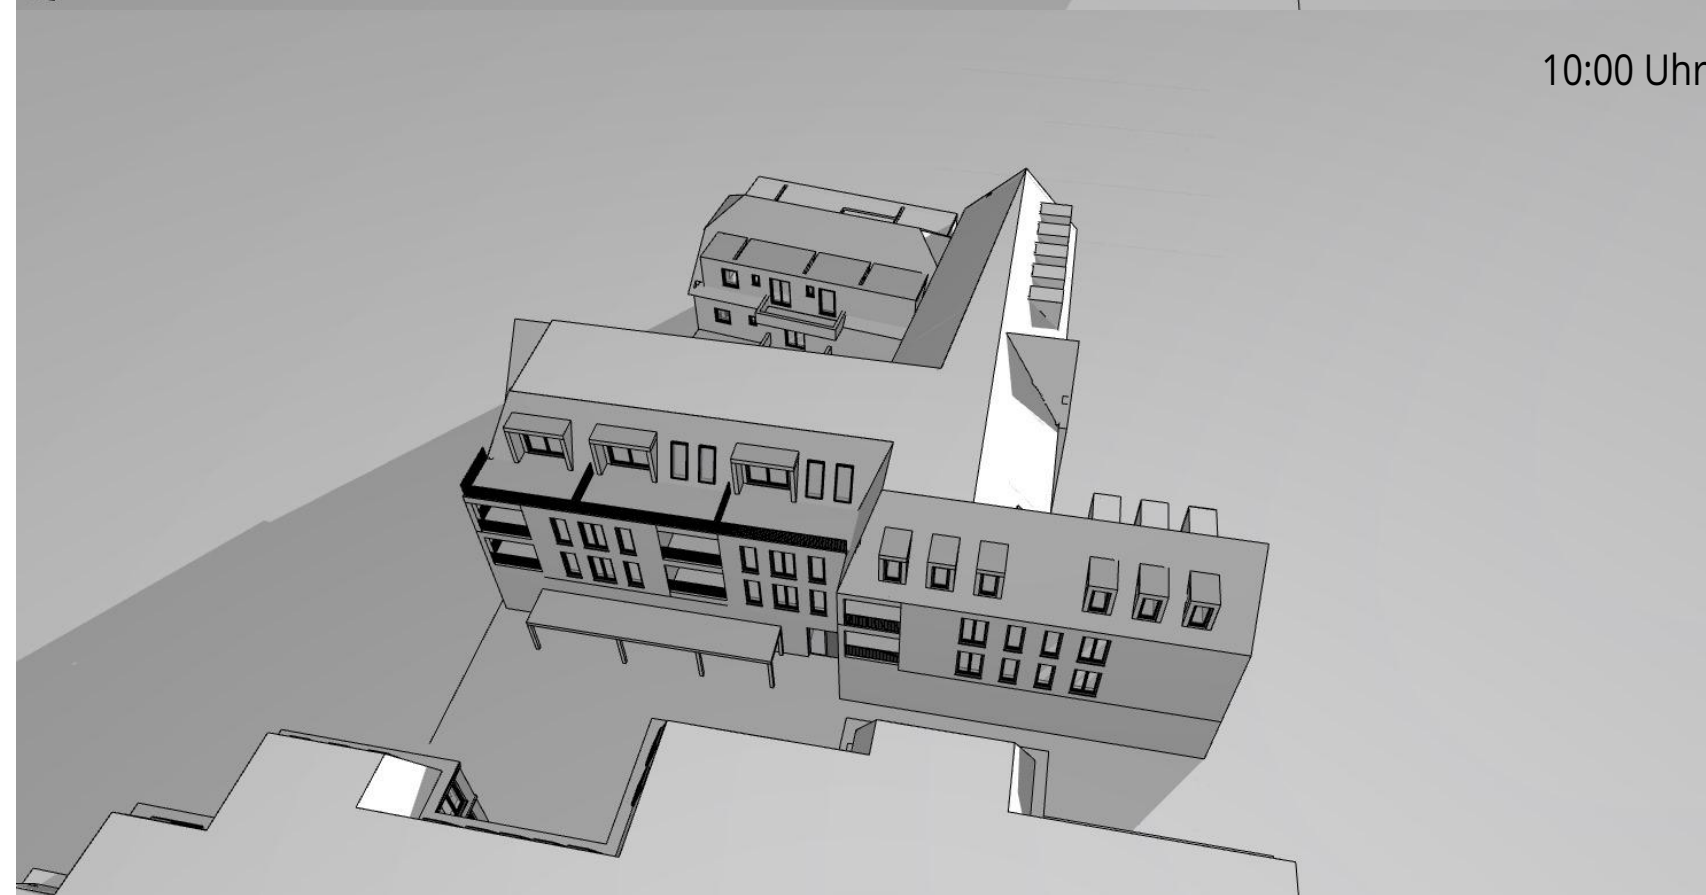

www.bramlage-schwerter-schönig.de
Lindenweg 13 49377 Wechta
Tel: 0441 971910 Fax: 9719199
info@b2s-architekten.de
LB/KB 19-04 25.07.2023

VERSCHATTUNGSSTUDIE

6:00 Uhr

7:00 Uhr

8:00 Uhr

9:00 Uhr

10:00 Uhr

11:00 Uhr