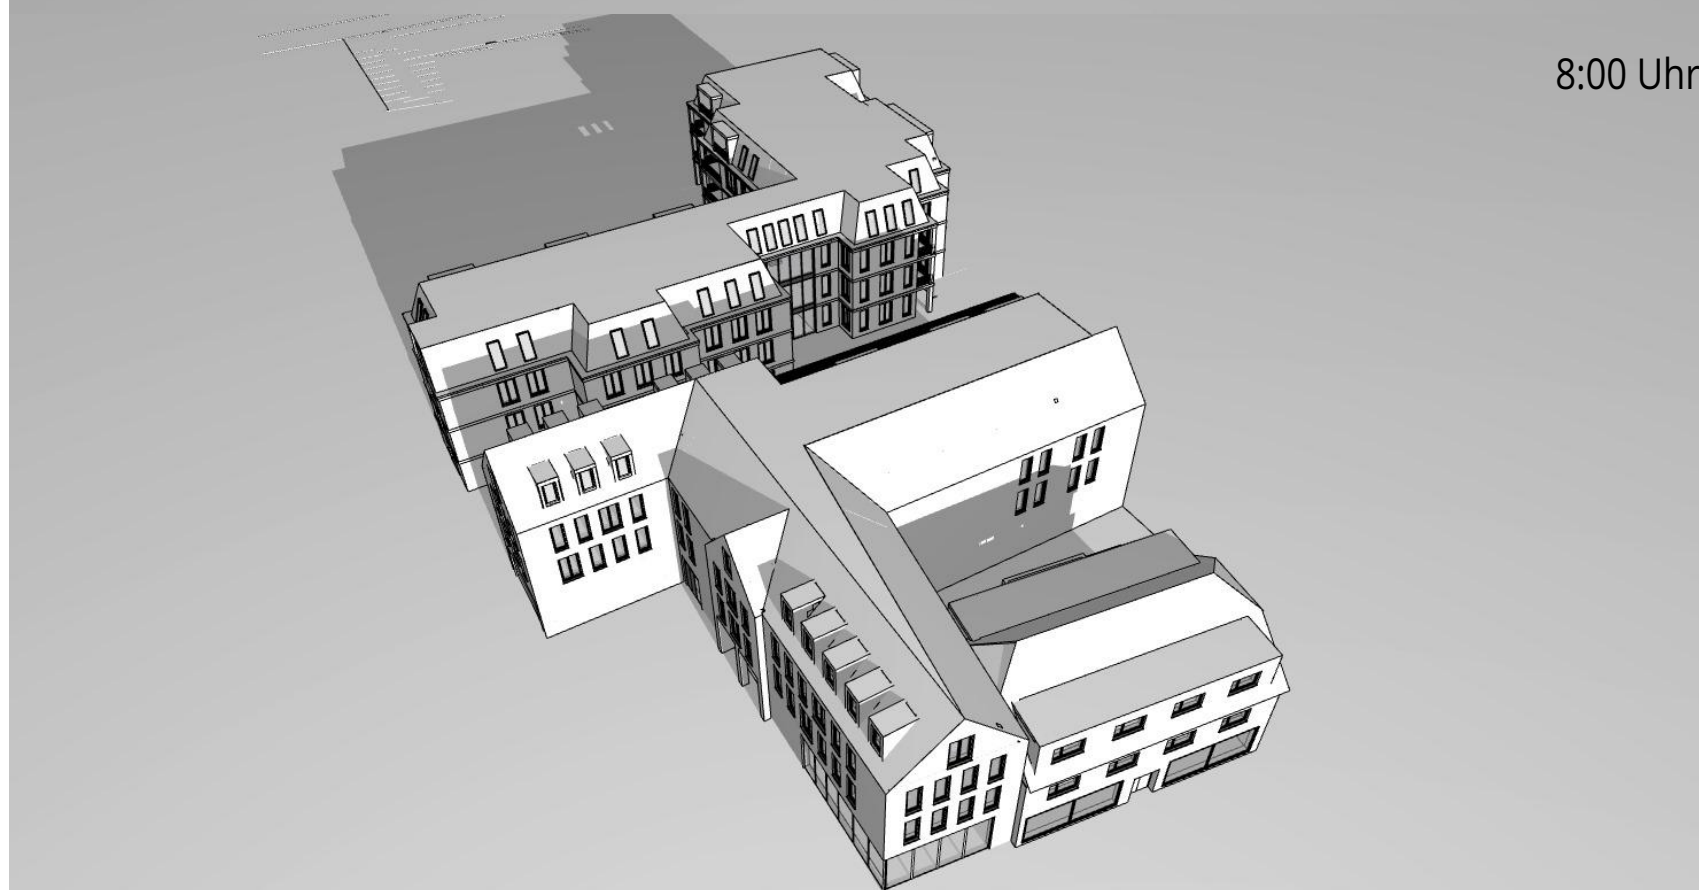

6:00 Uhr

11:00 Uhr

16:00 Uhr

7:00 Uhr

12:00 Uhr

17:00 Uhr

8:00 Uhr

13:00 Uhr

18:00 Uhr

9:00 Uhr

14:00 Uhr

19:00 Uhr

10:00 Uhr

15:00 Uhr

Neubau eines
Wohn- und
Geschäftshauses
Lindenhofgarten
Ecke Nadorster Str.

Sonnenaufgang 21.03.23
6:28 Uhr
Sonnenuntergang 21.03.23
18:42 Uhr
21. März