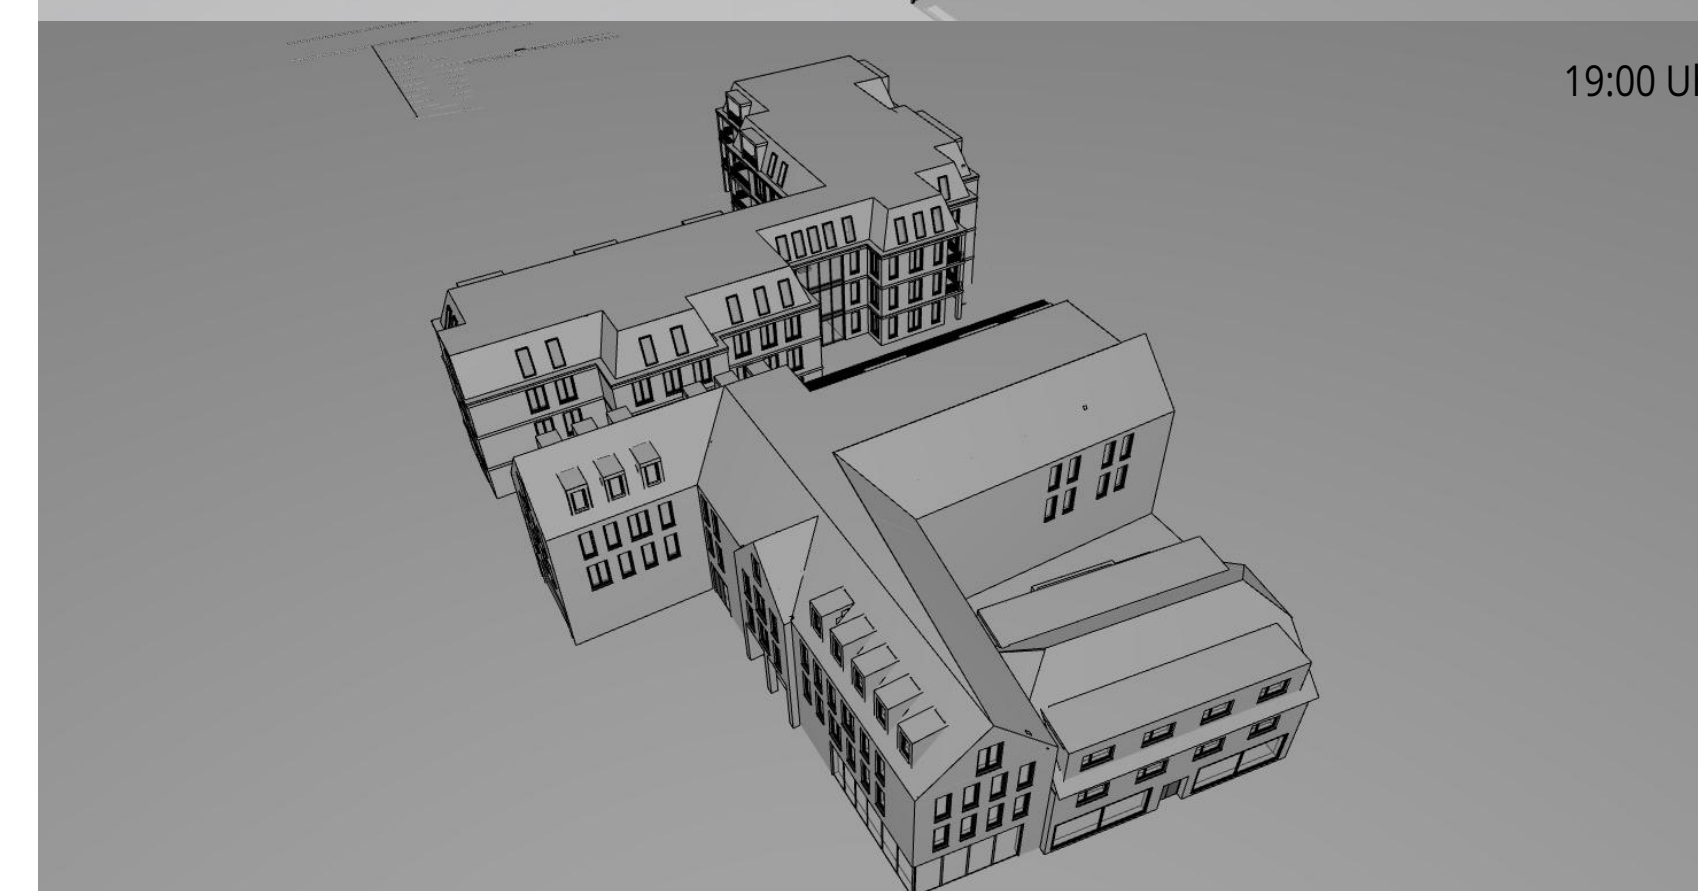

6:00 Uhr

11:00 Uhr

16:00 Uhr

7:00 Uhr

12:00 Uhr

17:00 Uhr

8:00 Uhr

13:00 Uhr

18:00 Uhr

9:00 Uhr

14:00 Uhr

19:00 Uhr

10:00 Uhr

15:00 Uhr

Neubau eines
Wohn- und
Geschäftshauses
Lindenhofgarten
Ecke Nadorster Str.

Sonnenaufgang 21.03.23
6:28 Uhr
Sonnenuntergang 21.03.23
18:42 Uhr
21. März