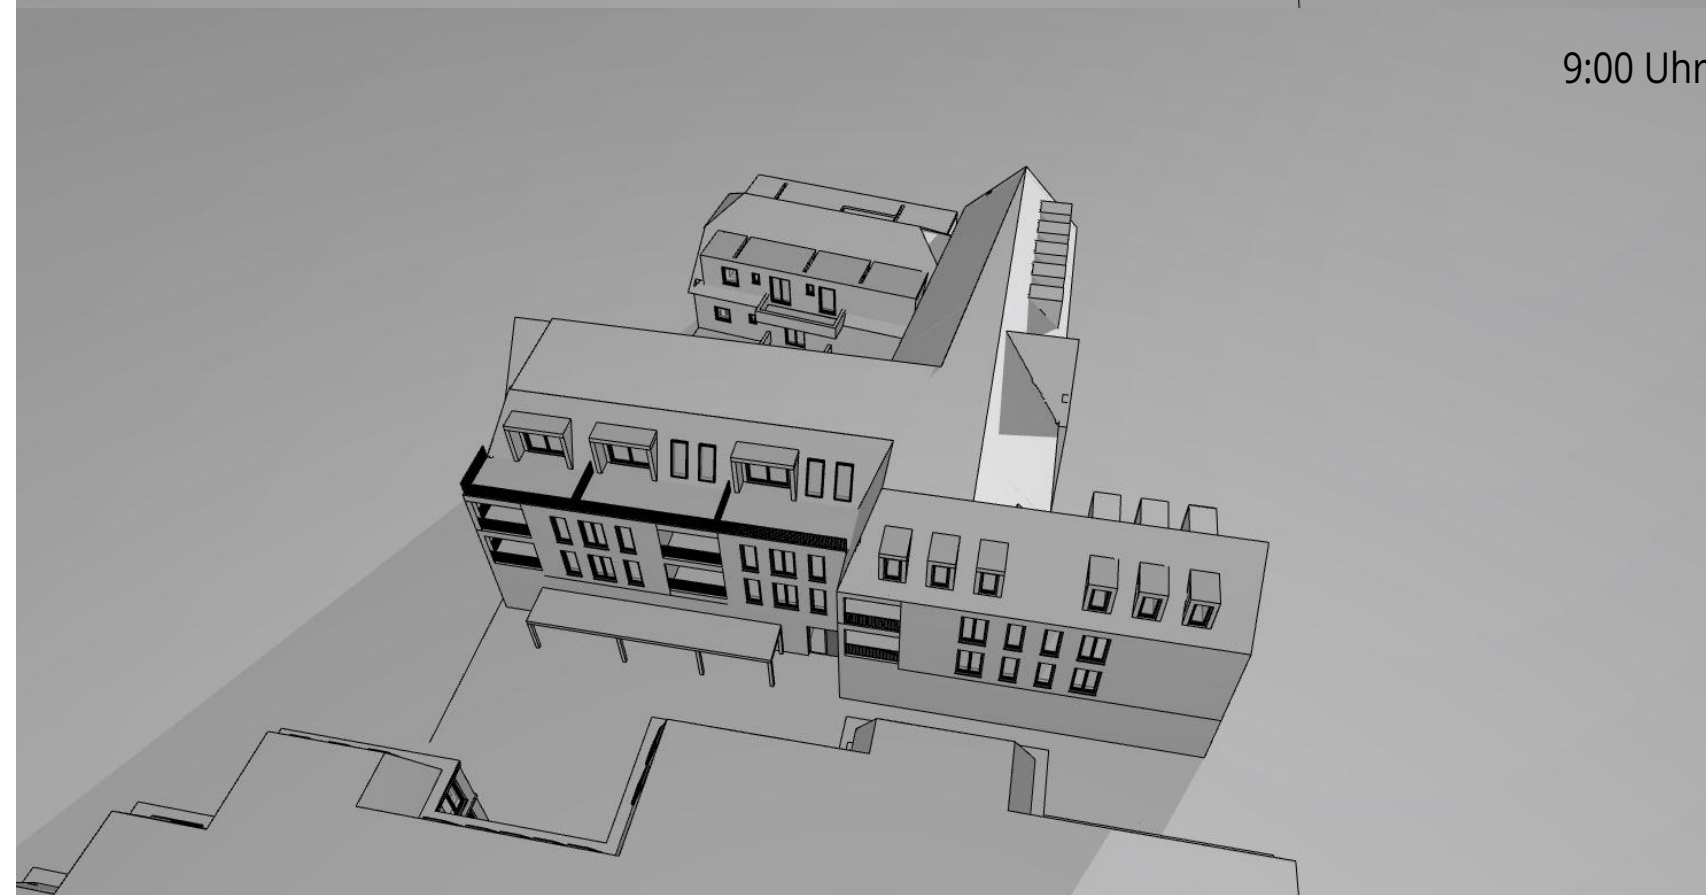

www.bramlage-schwerter-schönig.de
Lindenweg 13 49377 Wechta
Tel: 0441 971910 Fax: 9719199
info@b2s-architekten.de
LB/KB 19-04 25.07.2023

VERSCHATTUNGSSTUDIE

6:00 Uhr

7:00 Uhr

8:00 Uhr

9:00 Uhr

10:00 Uhr

11:00 Uhr