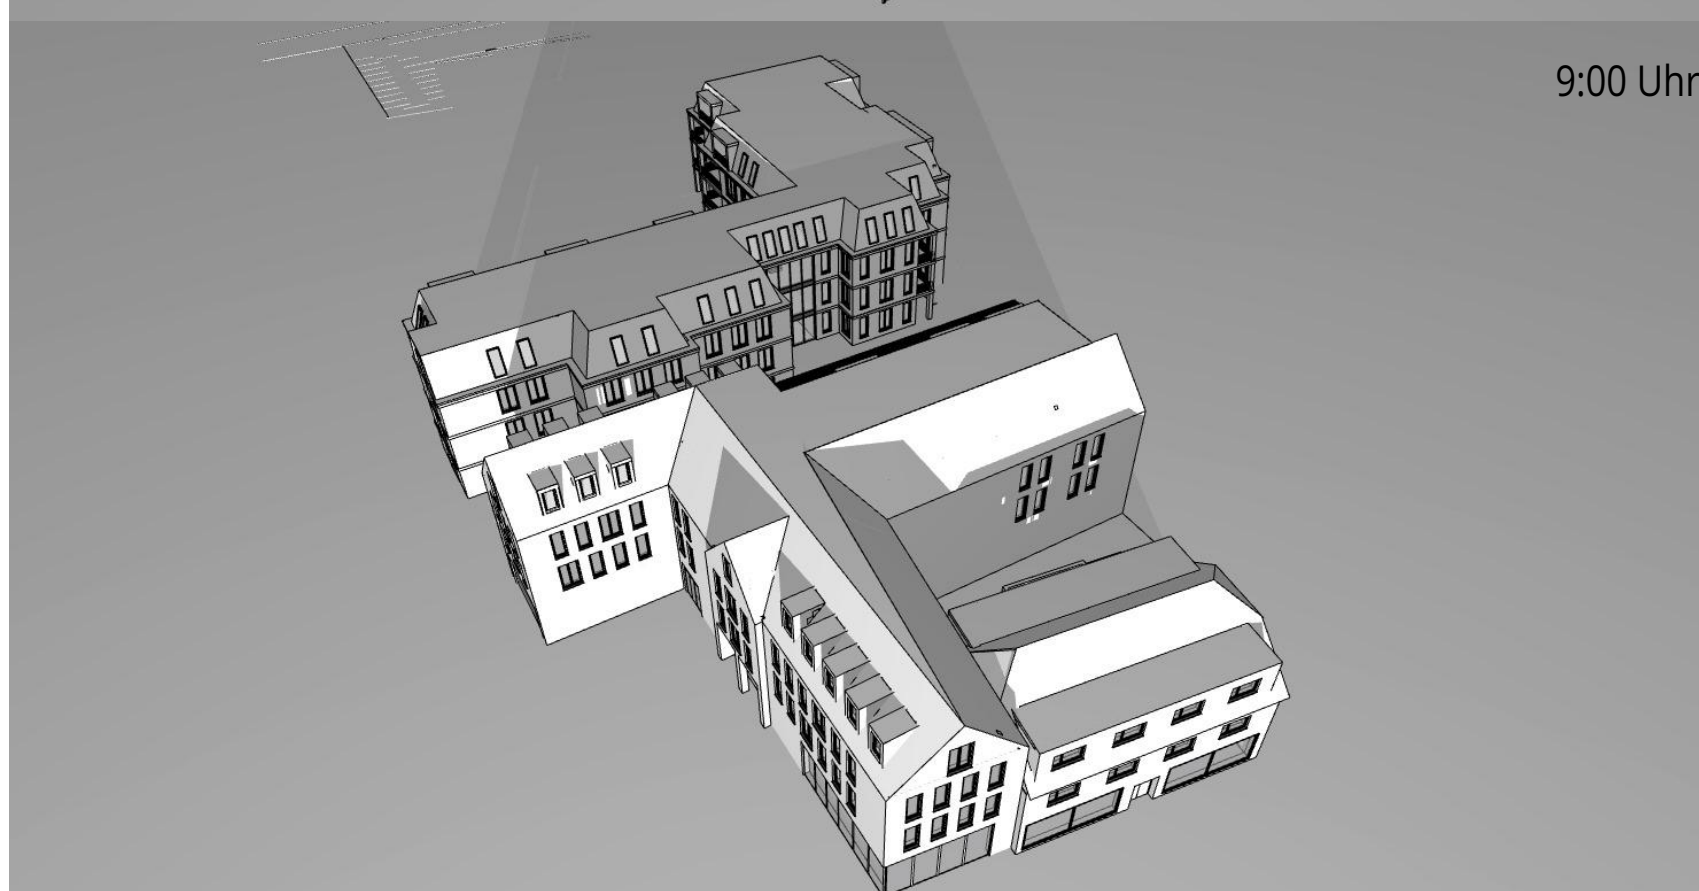

Neubau eines Wohn- und Geschäftshauses
Lindenhofgarten
Ecke Nadorster Str.

Sonnenaufgang 17.01.23
8:32 Uhr
Sonnenuntergang 17.01.23
16:43 Uhr

www.bramlage-schwerter-schoenig.de
Lindenweg 13 49377 Wechsa
tel: 0441 97719 0 fax: 97719 99
info@b2s-architekten.de
LB/KB 19-04 25.07.2023

17. Januar
VERSCHATTUNGSSTUDIE

6:00 Uhr

7:00 Uhr

8:00 Uhr

9:00 Uhr

10:00 Uhr

11:00 Uhr

12:00 Uhr

13:00 Uhr

14:00 Uhr

15:00 Uhr

16:00 Uhr

17:00 Uhr

18:00 Uhr

Neubau eines
Wohn- und
Geschäftshauses
Lindenhofgarten
Ecke Nadorster Str.

Sonnenaufgang 17.01.23
8:32 Uhr
Sonnenuntergang 17.01.23
16:43 Uhr
17. Januar