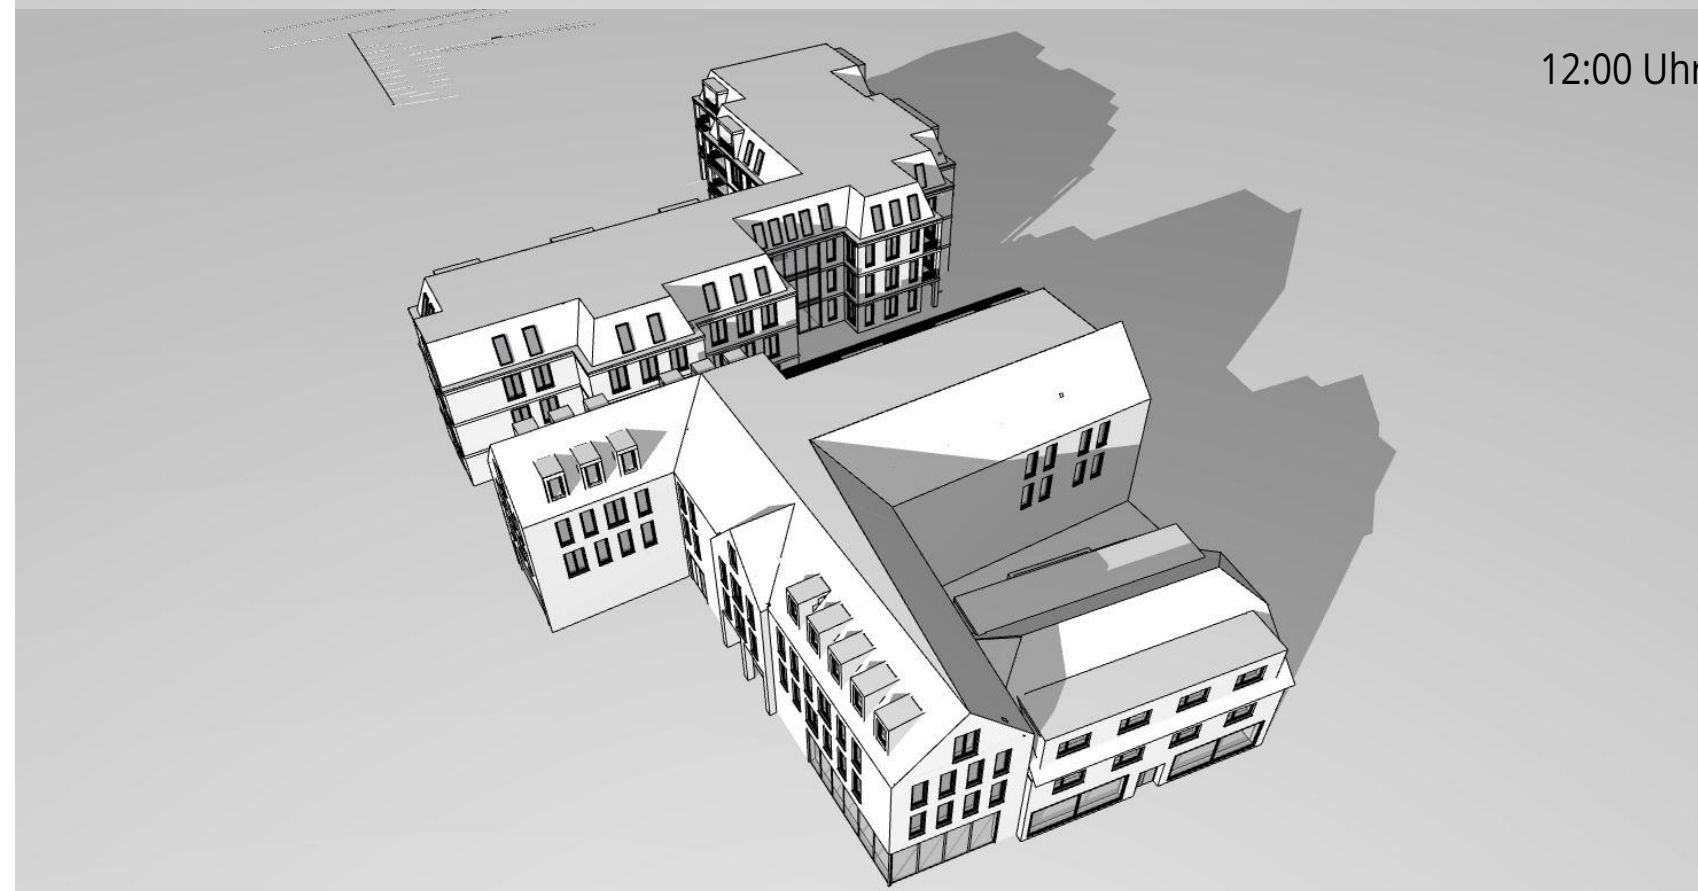

13:00 Uhr

Neubau eines
Wohn- und
Geschäftshauses
Lindenhofgarten
Ecke Nadorster Str.

Sonnenaufgang 17.01.23
8:32 Uhr
Sonnenuntergang 17.01.23
16:43 Uhr

17. Januar
VERSCHATTUNGSSTUDIE