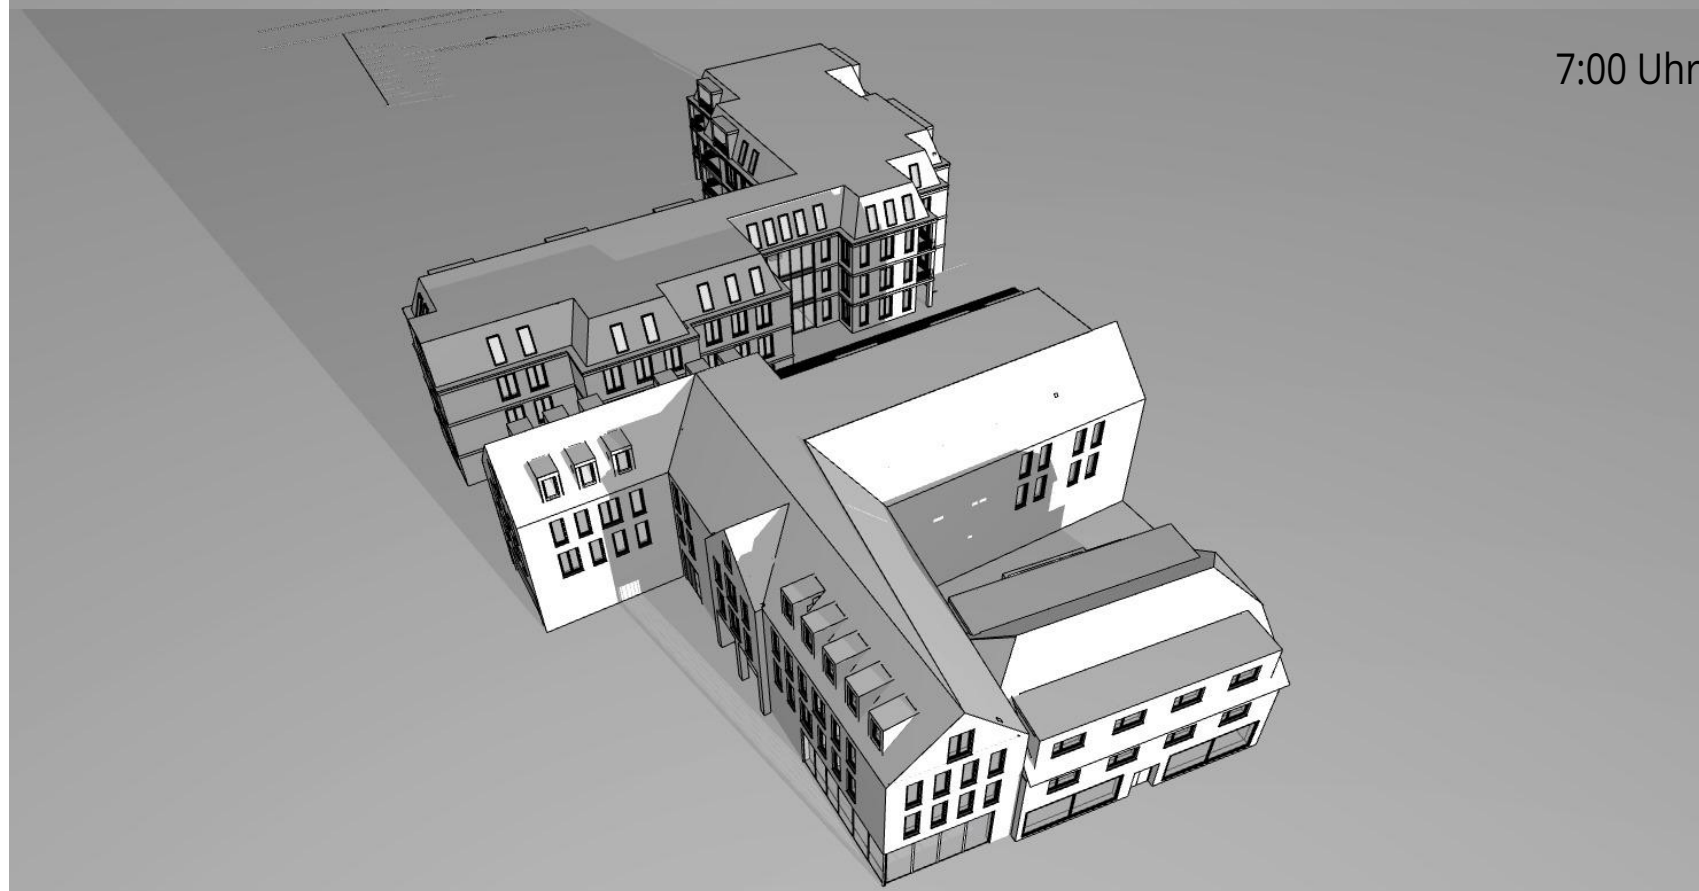

8:00 Uhr

Neubau eines
Wohn- und
Geschäftshauses
Lindenhofgarten
Ecke Nadorster Str.

Sonnenaufgang 21.03.23
6:28 Uhr
Sonnenuntergang 21.03.23
18:42 Uhr
21. März

www.bramlage-schwerter-architekten.de
Lindenweg 13 49377 Wechra
Tel: 0441 971910 Fax: 07719 99
info@b2s-architekten.de
LB/KB 19-04 25.07.2023

VERSCHATTUNGSSTUDIE