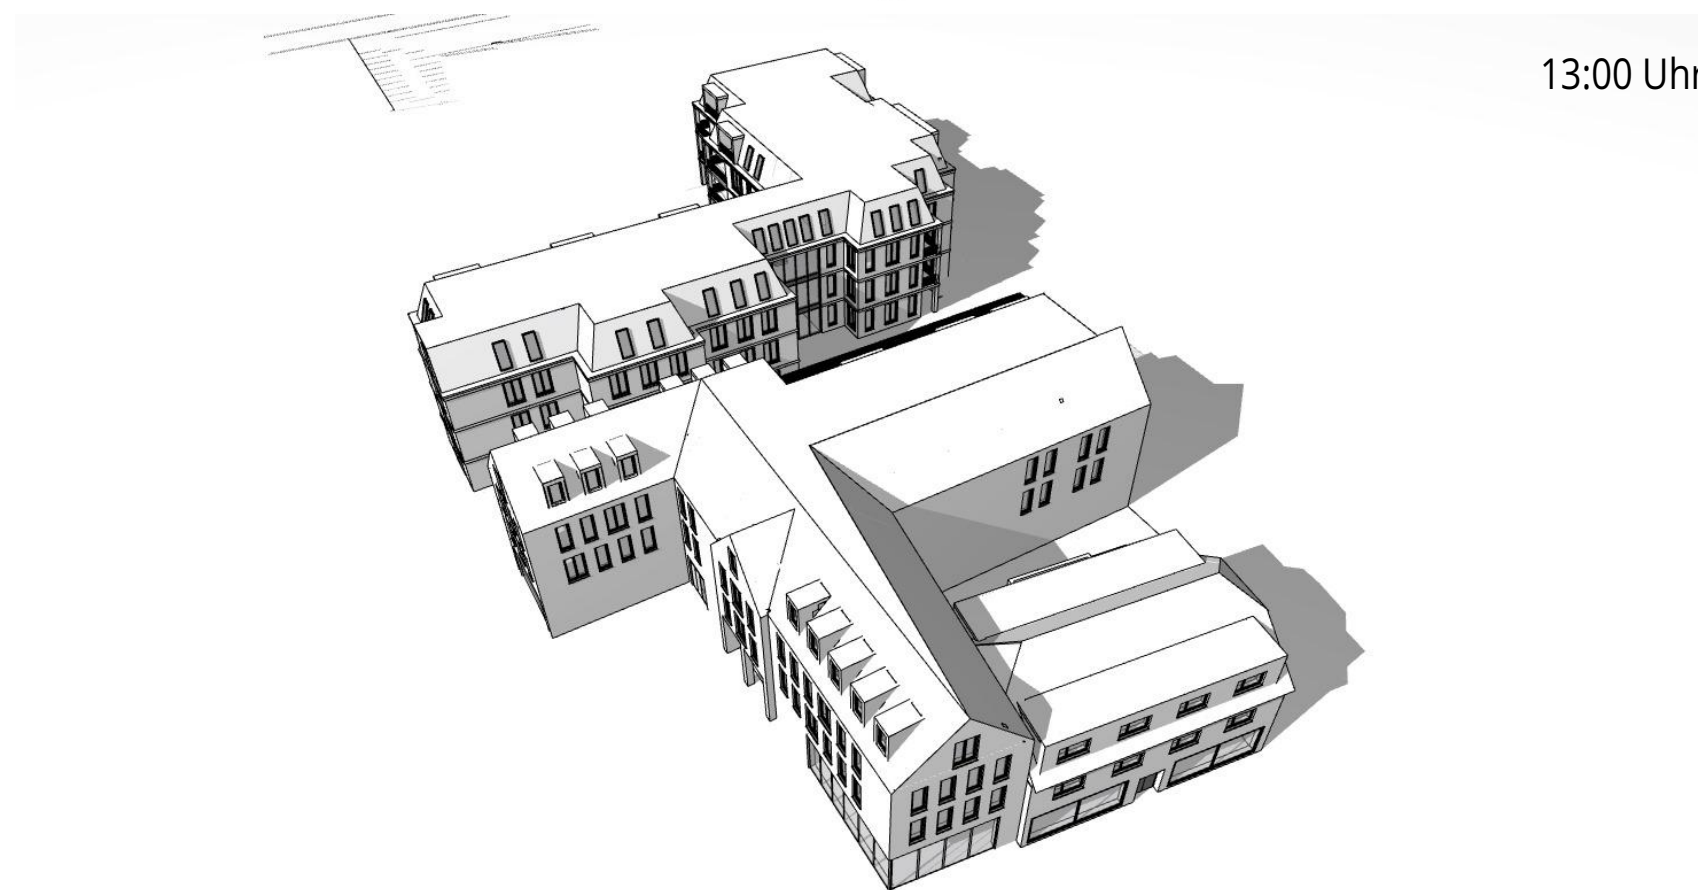

6:00 Uhr

11:00 Uhr

16:00 Uhr

7:00 Uhr

12:00 Uhr

17:00 Uhr

8:00 Uhr

13:00 Uhr

18:00 Uhr

9:00 Uhr

14:00 Uhr

19:00 Uhr

10:00 Uhr

15:00 Uhr

Neubau eines
Wohn- und
Geschäftshauses
Lindenhofgarten
Ecke Nadorster Str.

Sonnenaufgang 21.03.23
6:28 Uhr
Sonnenuntergang 21.03.23
18:42 Uhr
21. März