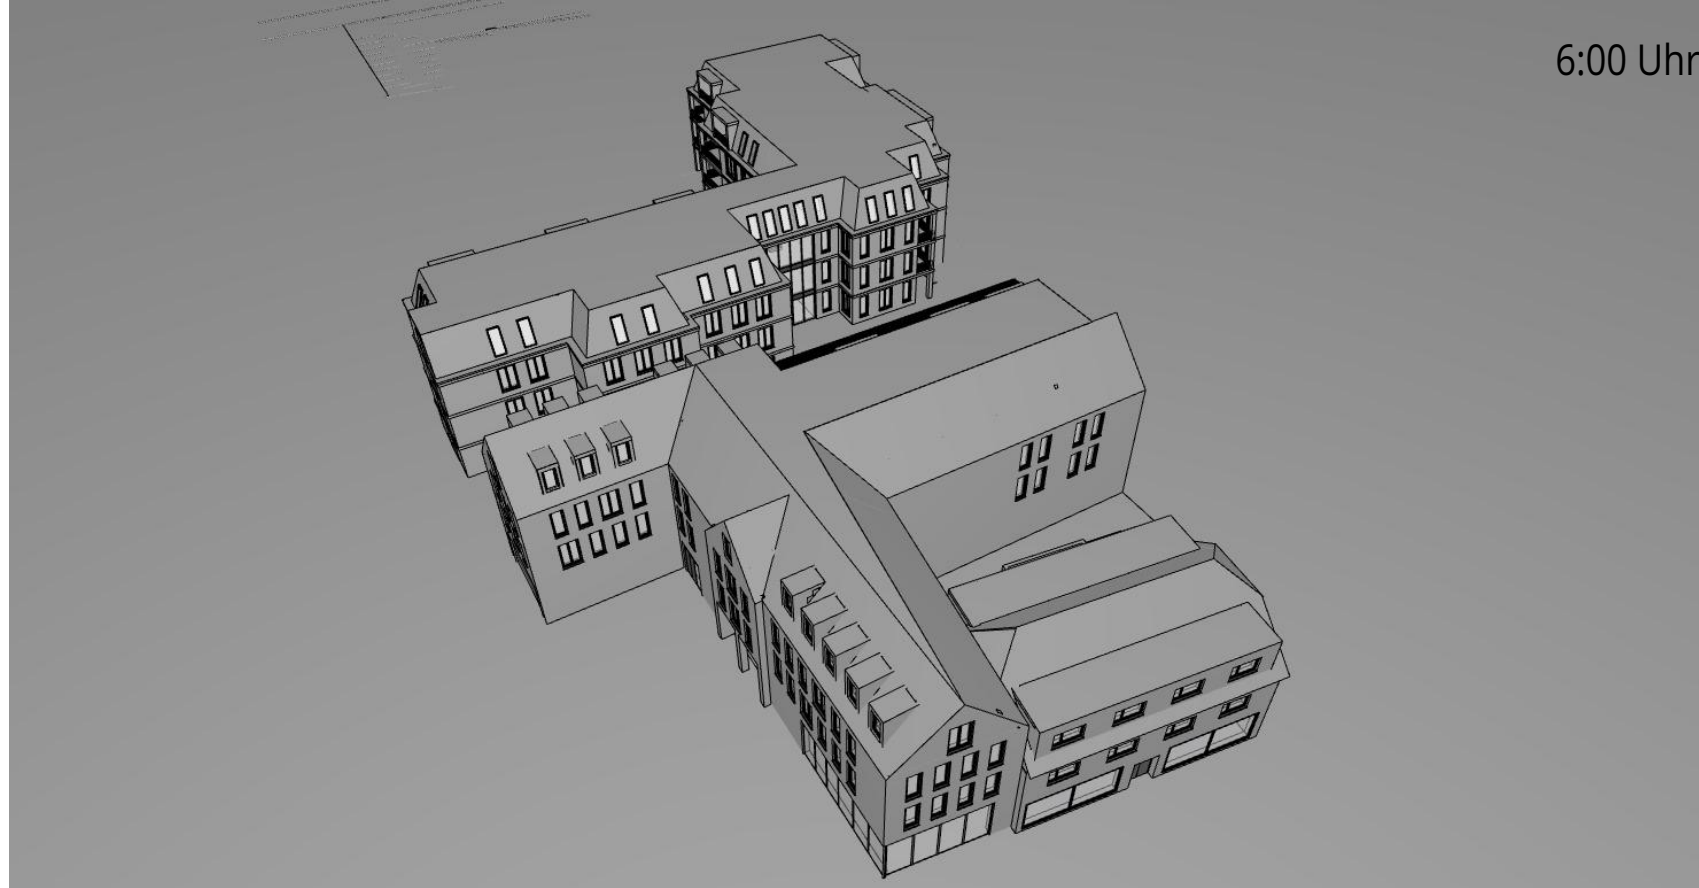

6:28 Uhr

Sonnenuntergang 21.03.23

18:42 Uhr

21. März

VERSCHATTUNGSSTUDIE

www.bramlage-schwerter-schoenig.de
Lindenweg 13 49377 Wechta
Tel: (0441) 97719-0 Fax: 97719-99
info@bzs-architekten.de
LB/KB 19-04 25.07.2023