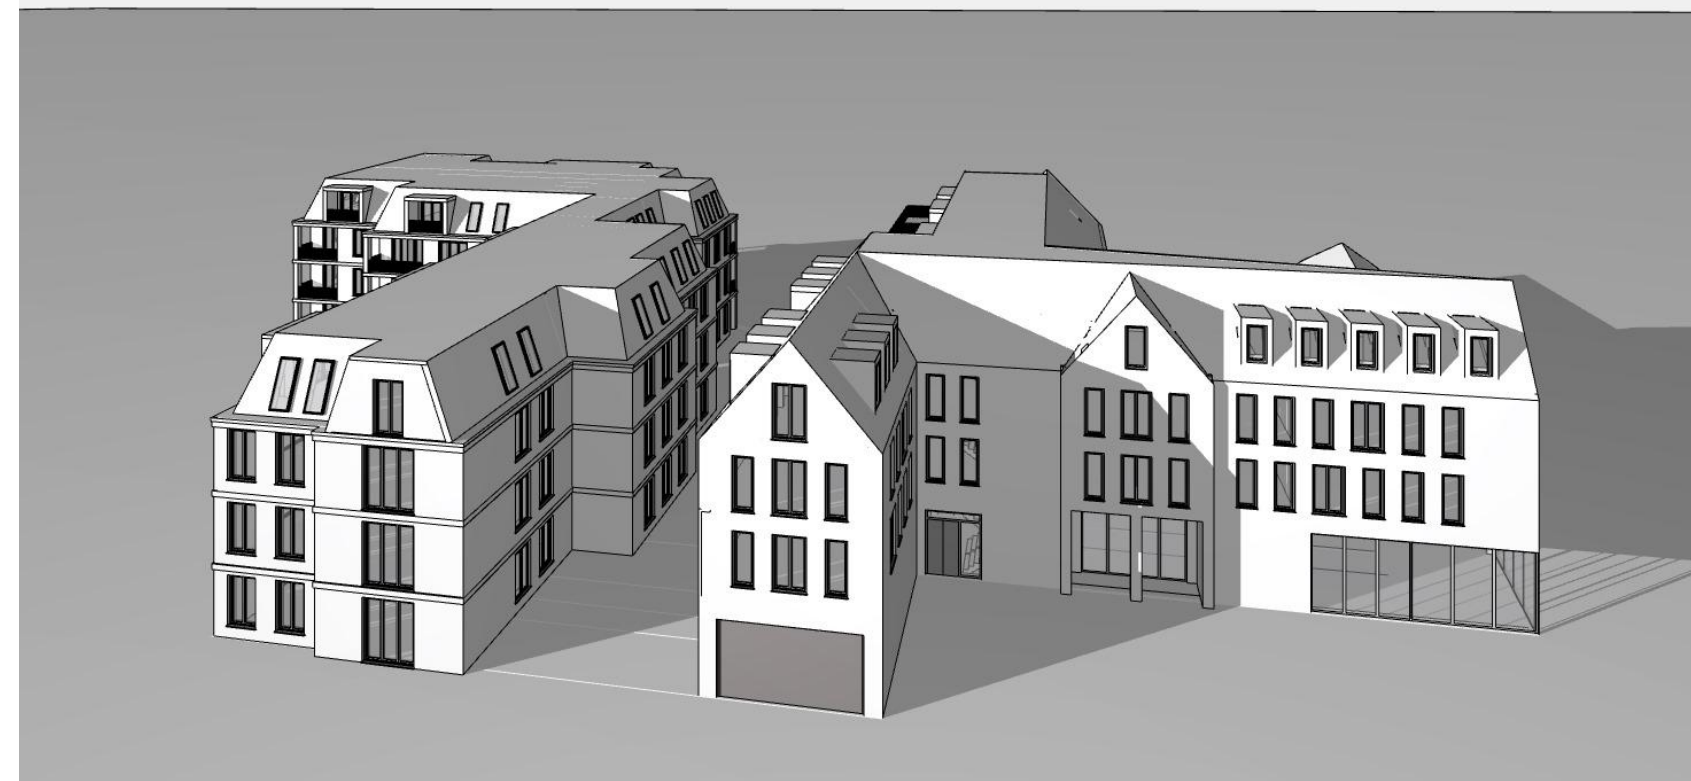

6:00 Uhr

7:00 Uhr

8:00 Uhr

9:00 Uhr

10:00 Uhr

11:00 Uhr

12:00 Uhr

13:00 Uhr

14:00 Uhr

15:00 Uhr

16:00 Uhr

17:00 Uhr

18:00 Uhr

19:00 Uhr

Neubau eines Wohn- und Geschäftshauses
Lindenhofgarten
Ecke Nadorster Str.

Sonnenaufgang 21.03.23
6:28 Uhr
Sonnenuntergang 21.03.23
18:42 Uhr

21. März
VERSCHATTUNGSSTUDIE