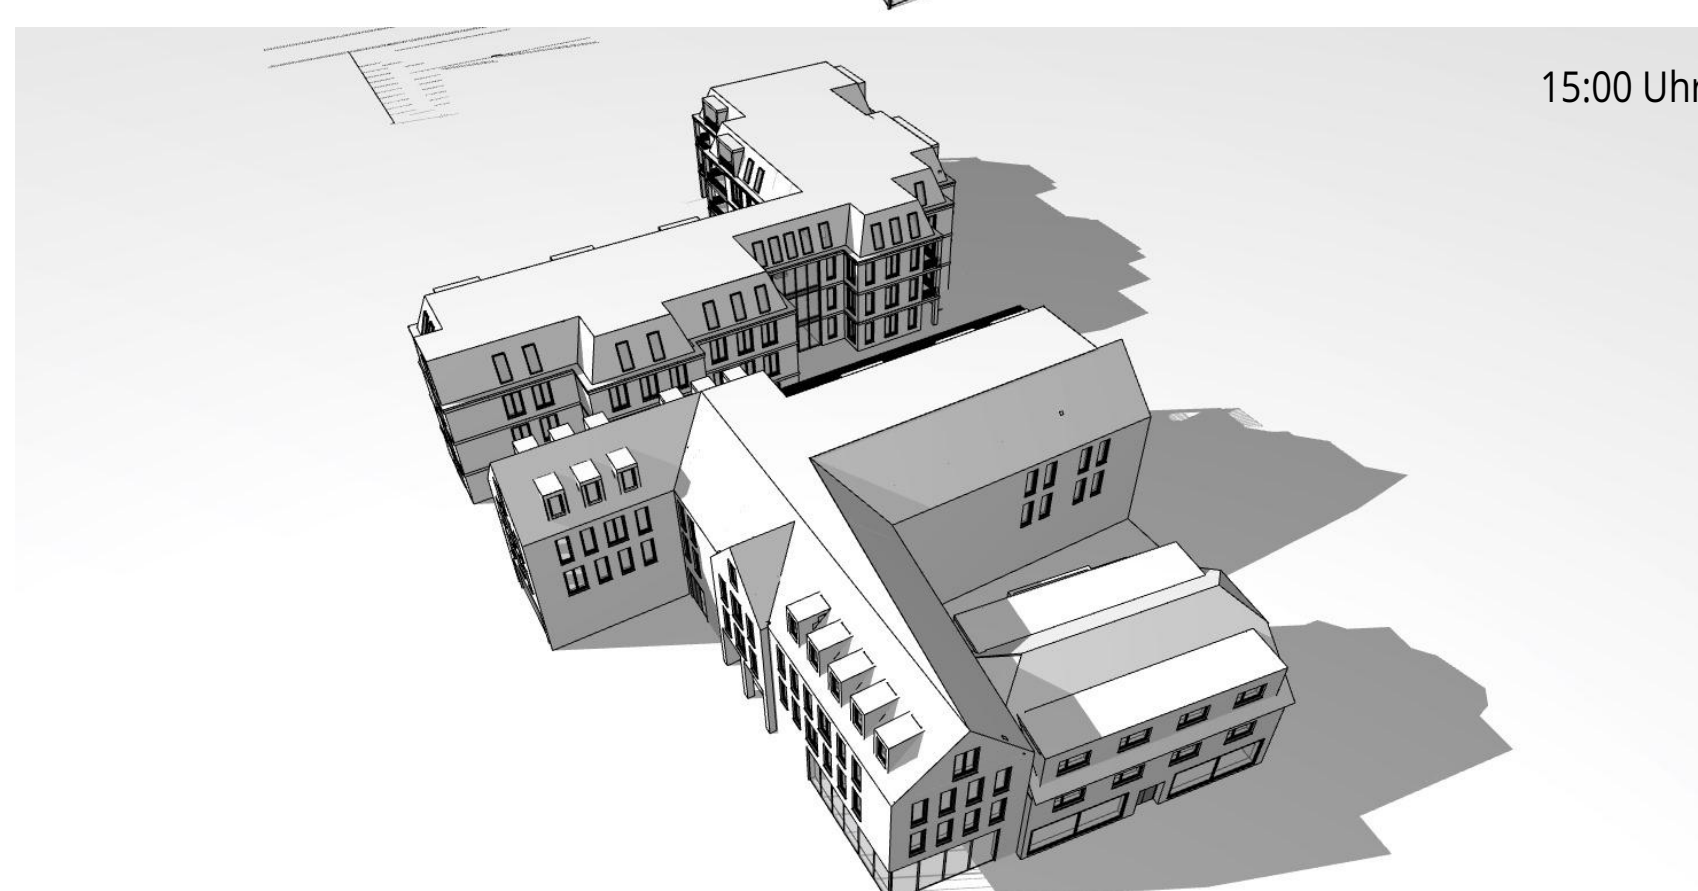

18:00 Uhr

9:00 Uhr

14:00 Uhr

19:00 Uhr

10:00 Uhr

15:00 Uhr

Neubau eines
Wohn- und
Geschäftshauses
Lindenhofgarten
Ecke Nadorster Str.

Sonnenaufgang 21.03.23
6:28 Uhr
Sonnenuntergang 21.03.23
18:42 Uhr
21. März