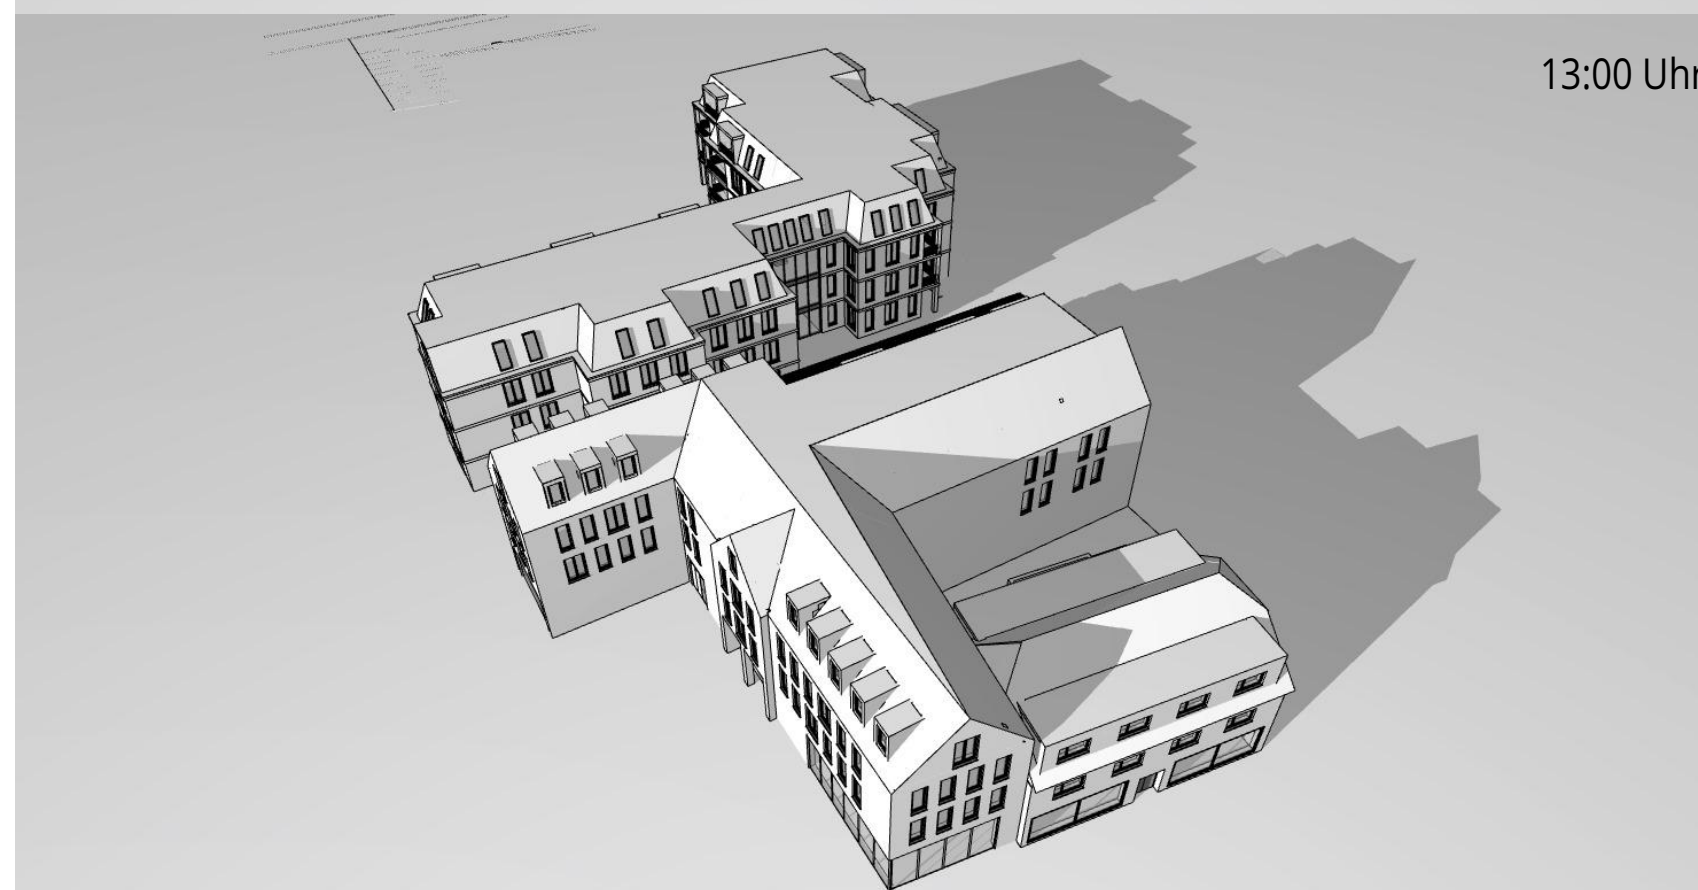

14:00 Uhr

Neubau eines
Wohn- und
Geschäftshauses
Lindenhofgarten
Ecke Nadorster Str.

Sonnenaufgang 17.01.23
8:32 Uhr
Sonnenuntergang 17.01.23
16:43 Uhr

17. Januar
VERSCHATTUNGSSTUDIE