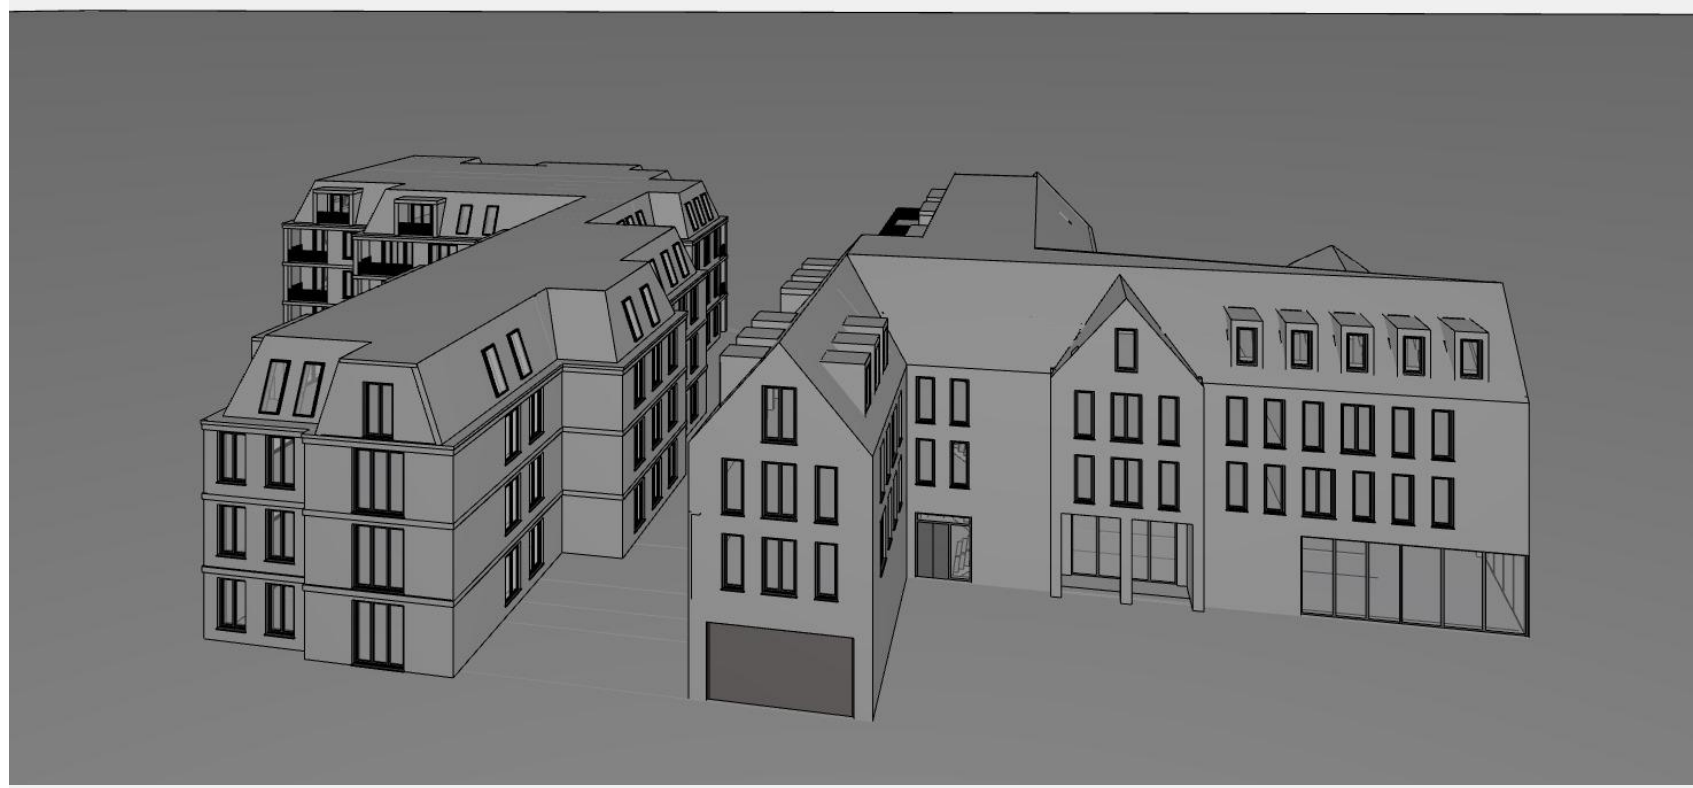

6:00 Uhr

7:00 Uhr