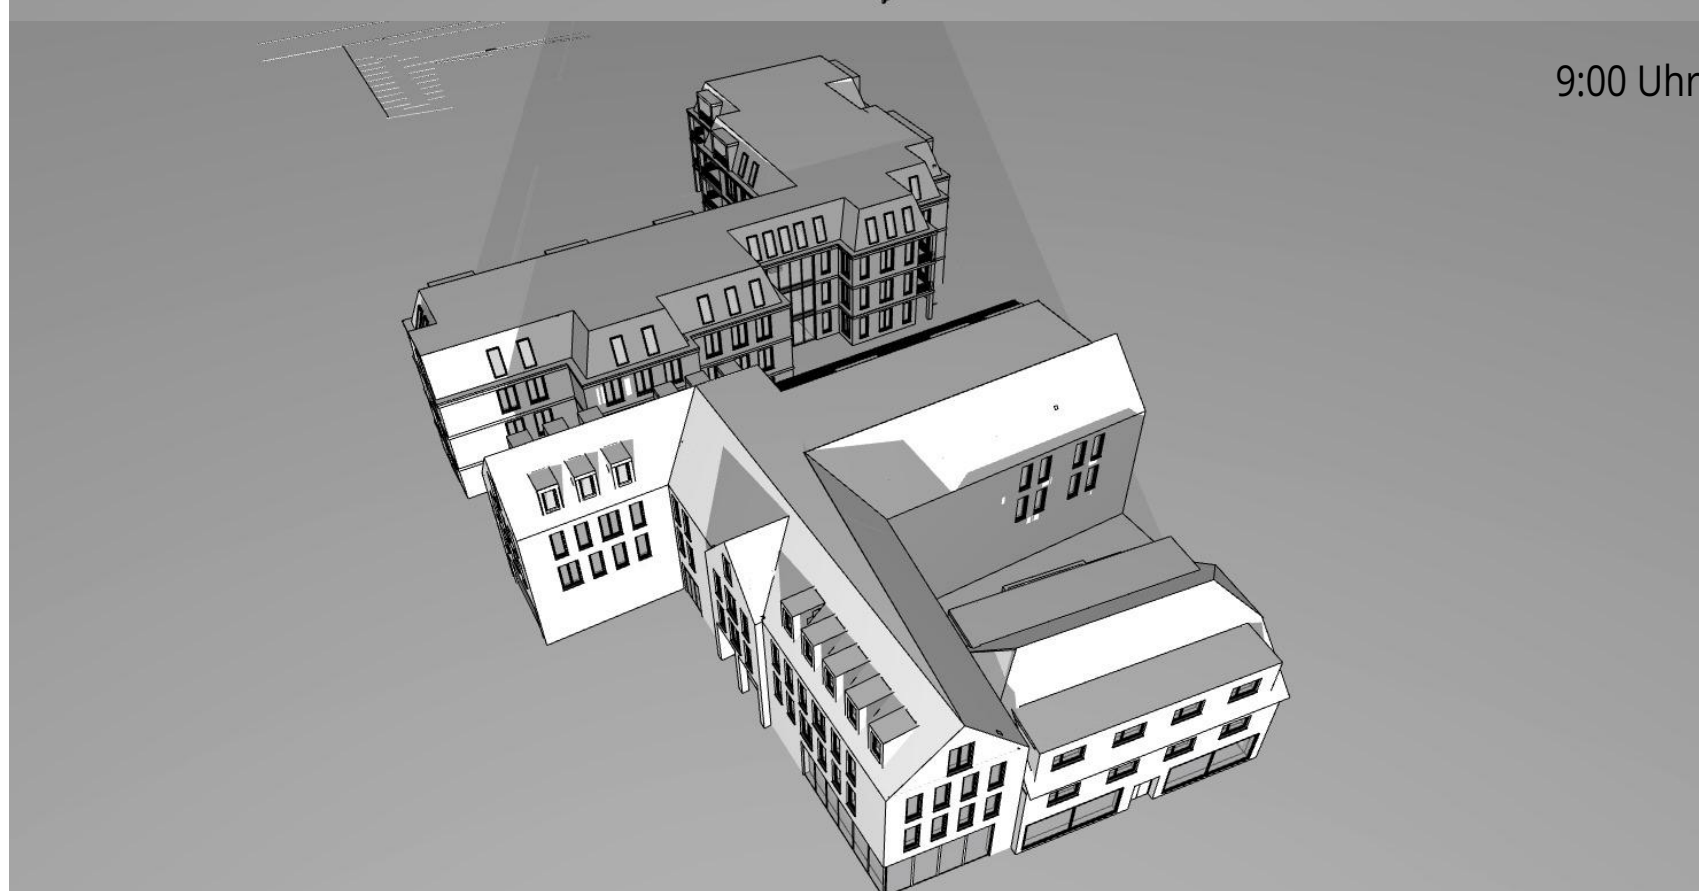

10:00 Uhr

Neubau eines
Wohn- und
Geschäftshauses
Lindenhofgarten
Ecke Nadorster Str.

Sonnenaufgang 17.01.23
8:32 Uhr
Sonnenuntergang 17.01.23
16:43 Uhr

17. Januar
VERSCHATTUNGSSTUDIE