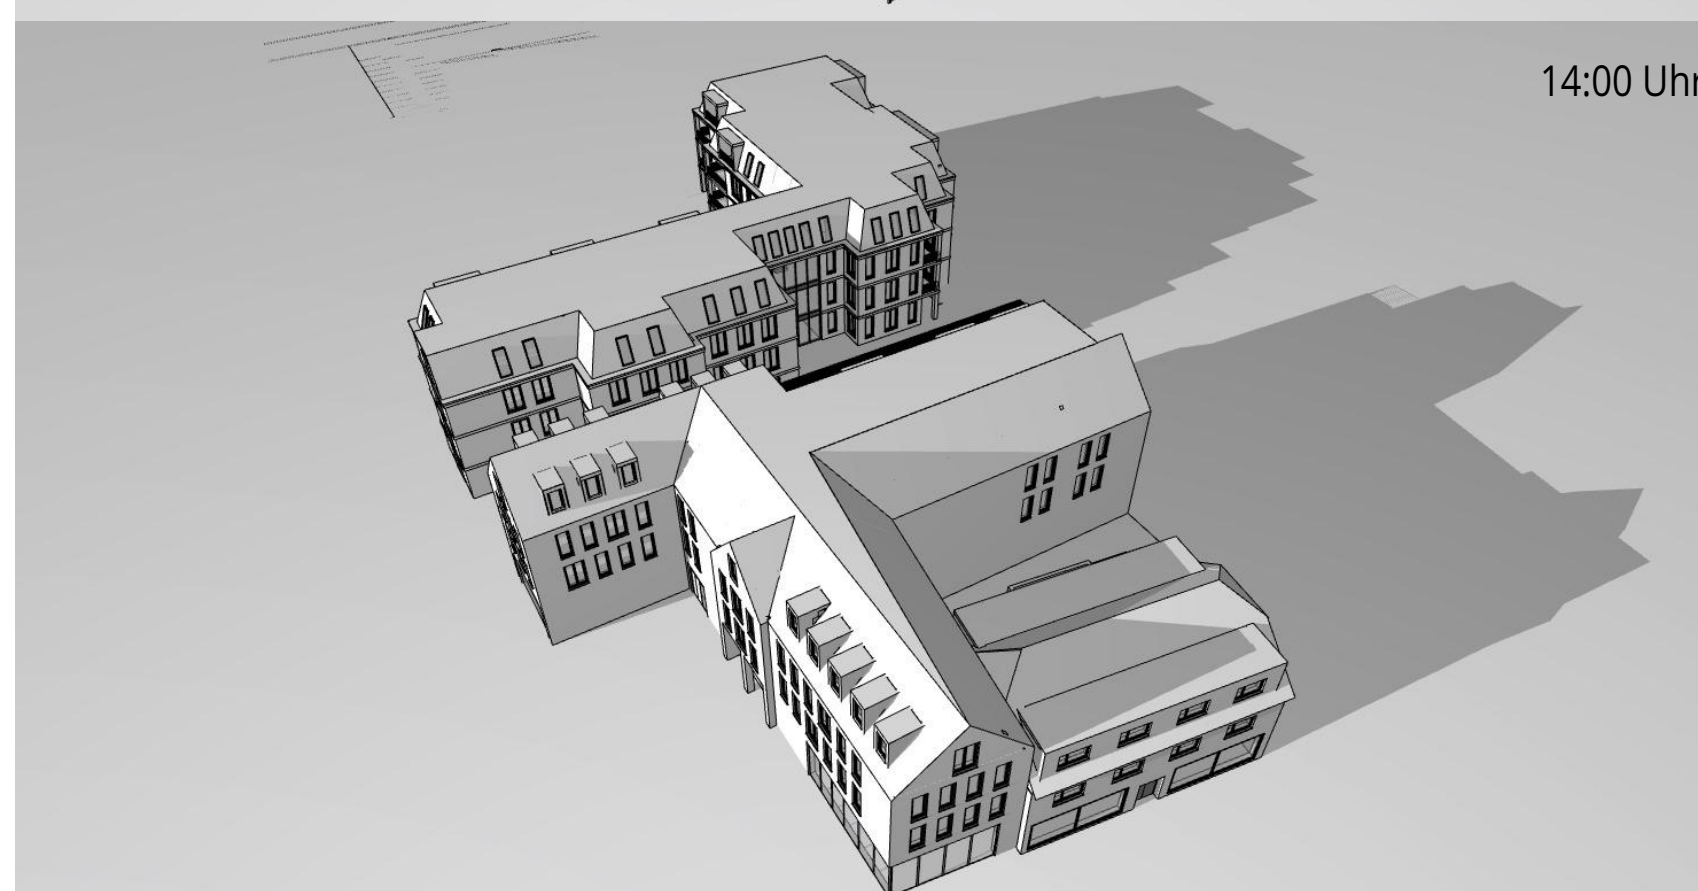

Neubau eines Wohn- und Geschäftshauses
Lindenhofgarten
Ecke Nadorster Str.

Sonnenaufgang 17.01.23
8:32 Uhr
Sonnenuntergang 17.01.23
16:43 Uhr

www.bramlage-schwerter-schoenig.de
Lindenweg 13 49377 Wechsa
tel: 0441 97719 0 fax: 97719 99
info@b2s-architekten.de
LB/KB 19-04 25.07.2023

17. Januar
VERSCHATTUNGSSTUDIE

6:00 Uhr

7:00 Uhr

8:00 Uhr

9:00 Uhr

10:00 Uhr

11:00 Uhr

12:00 Uhr

13:00 Uhr

14:00 Uhr

15:00 Uhr

16:00 Uhr

17:00 Uhr

18:00 Uhr

Neubau eines
Wohn- und
Geschäftshauses
Lindenhofgarten
Ecke Nadorster Str.

Sonnenaufgang 17.01.23
8:32 Uhr
Sonnenuntergang 17.01.23
16:43 Uhr
17. Januar