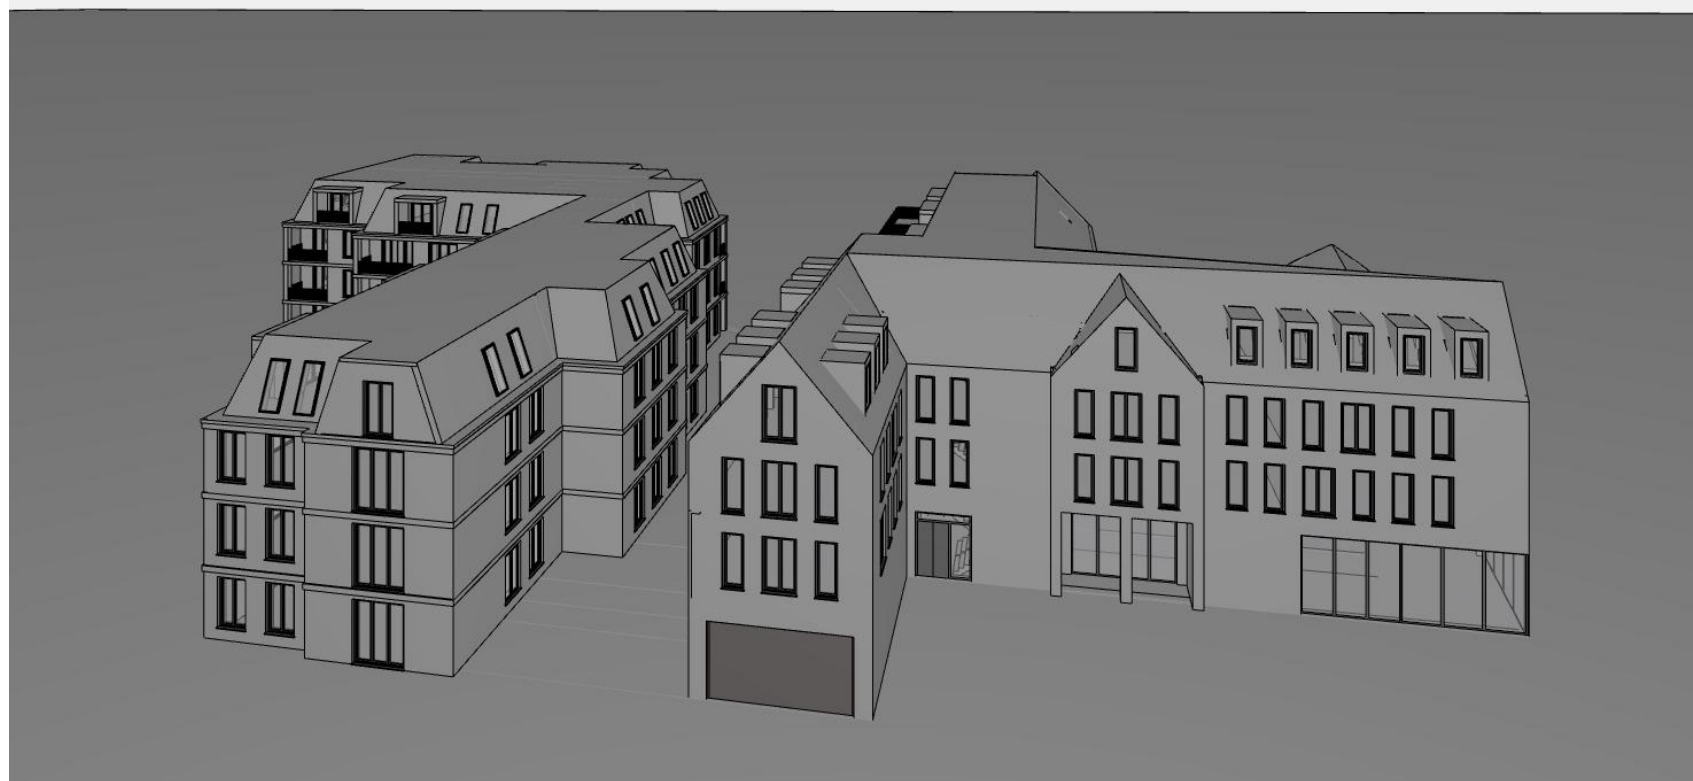

6:00 Uhr

7:00 Uhr

8:00 Uhr

9:00 Uhr

10:00 Uhr

11:00 Uhr

12:00 Uhr

13:00 Uhr

14:00 Uhr

15:00 Uhr

16:00 Uhr

17:00 Uhr

18:00 Uhr

Neubau eines Wohn- und Geschäftshauses
Lindenhofgarten
Ecke Nadorster Str.

Sonnenaufgang 17.01.23
8:32 Uhr
Sonnenuntergang 17.01.23
16:43 Uhr

17. Januar
VERSCHATTUNGSSTUDIE