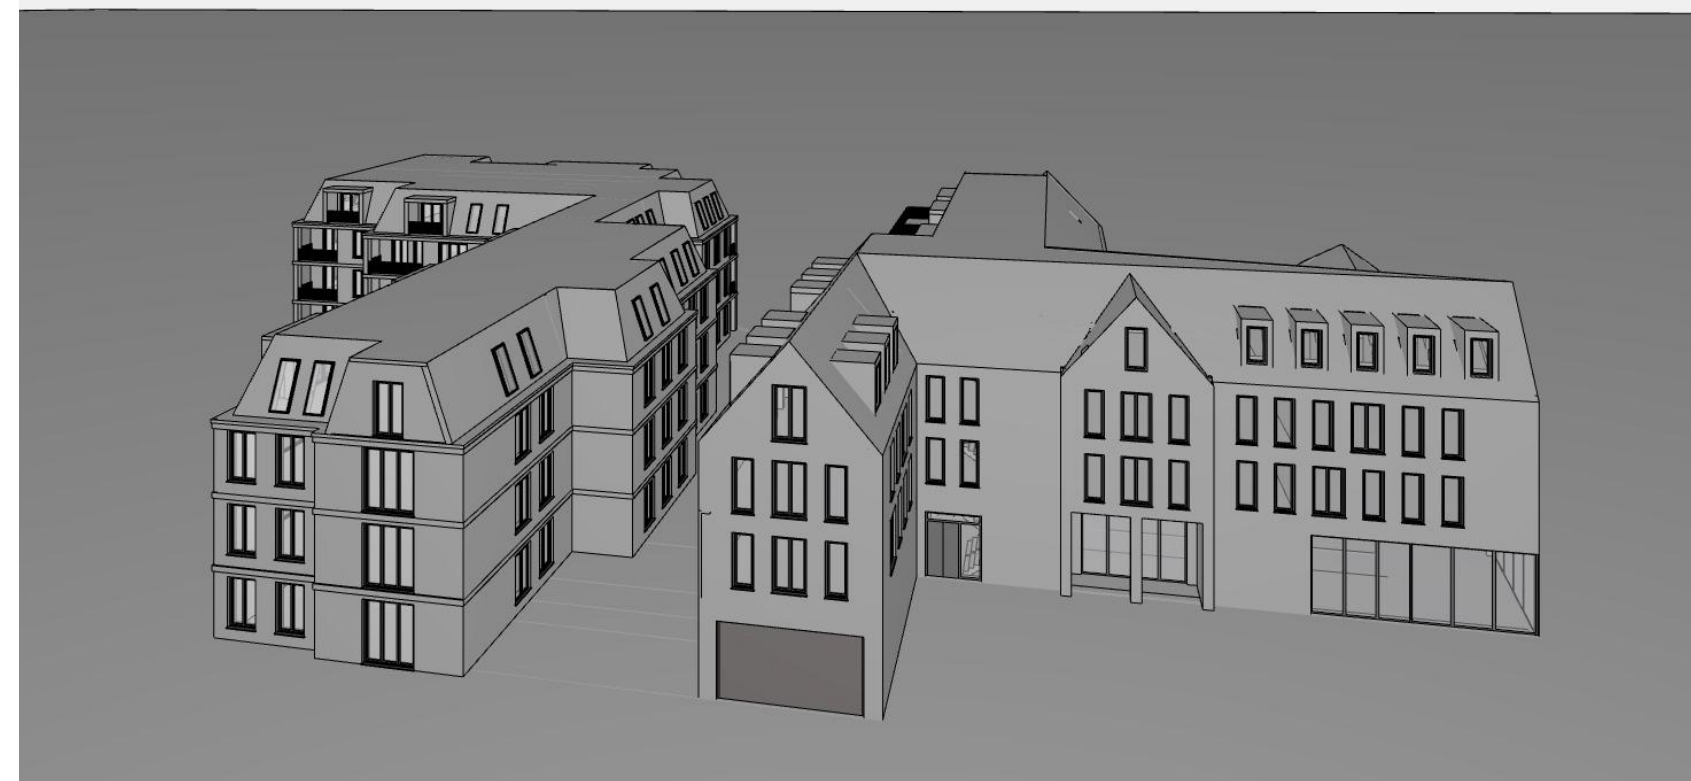

Neubau eines Wohn- und Geschäftshauses
Lindenhofgarten
Ecke Nadorster Str.

Sonnenaufgang 17.01.23
8:32 Uhr
Sonnenuntergang 17.01.23
16:43 Uhr

17. Januar
VERSCHATTUNGSSTUDIE