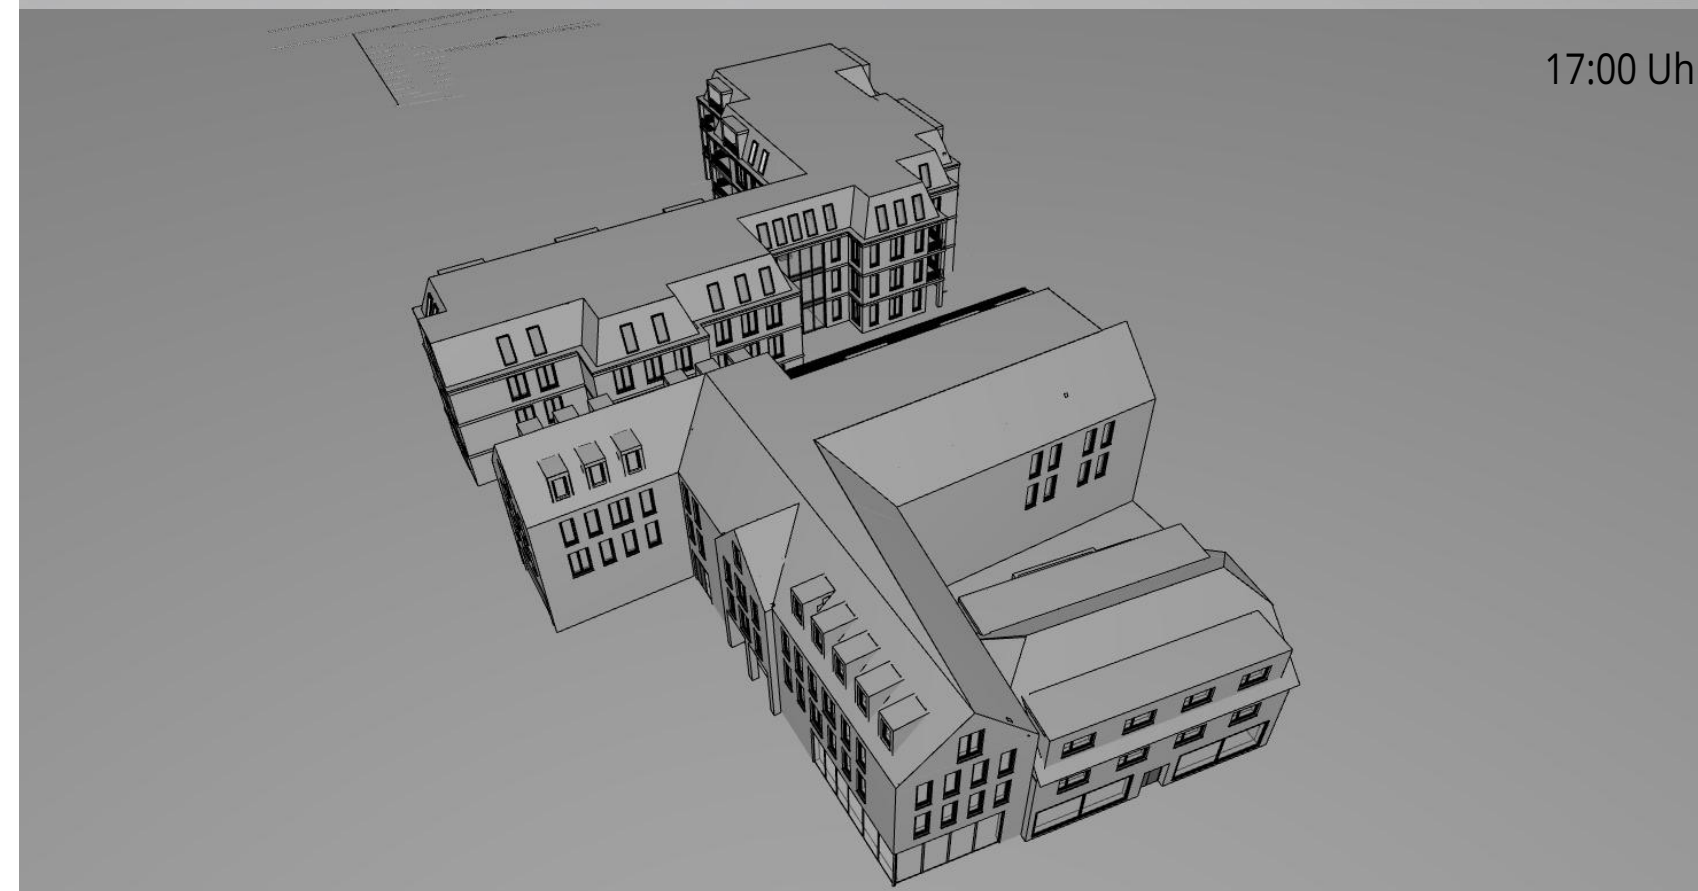

13:00 Uhr

14:00 Uhr

15:00 Uhr

16:00 Uhr

17:00 Uhr

18:00 Uhr

Neubau eines
Wohn- und
Geschäftshauses
Lindenhofgarten
Ecke Nadorster Str.

Sonnenaufgang 17.01.23
8:32 Uhr
Sonnenuntergang 17.01.23
16:43 Uhr
17. Januar