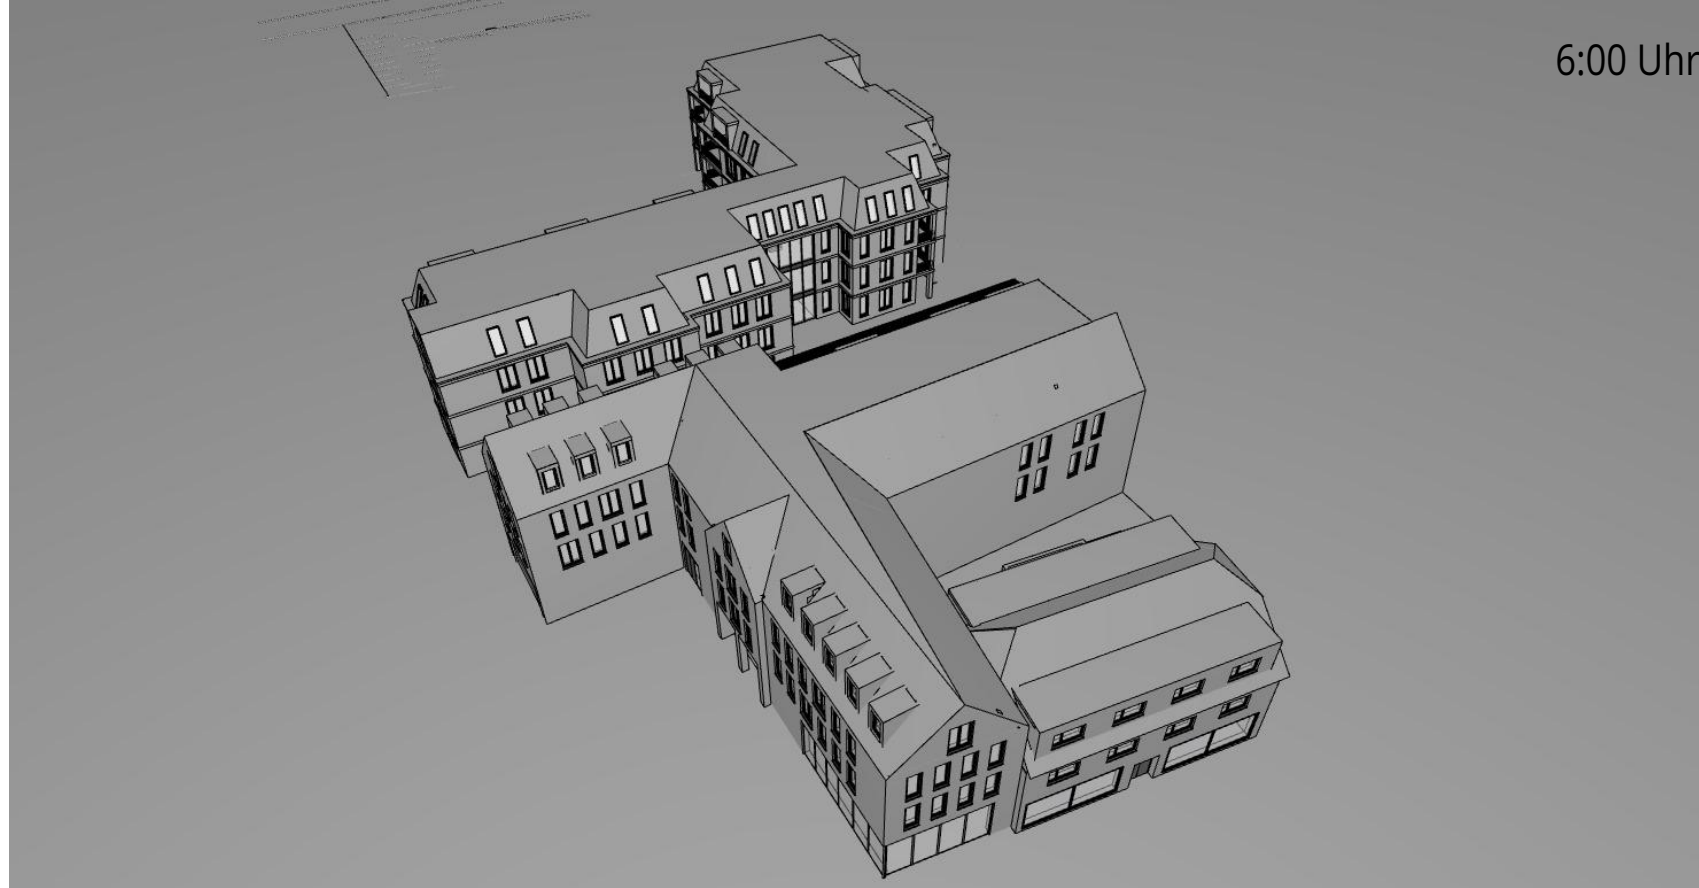

7:00 Uhr

6:00 Uhr