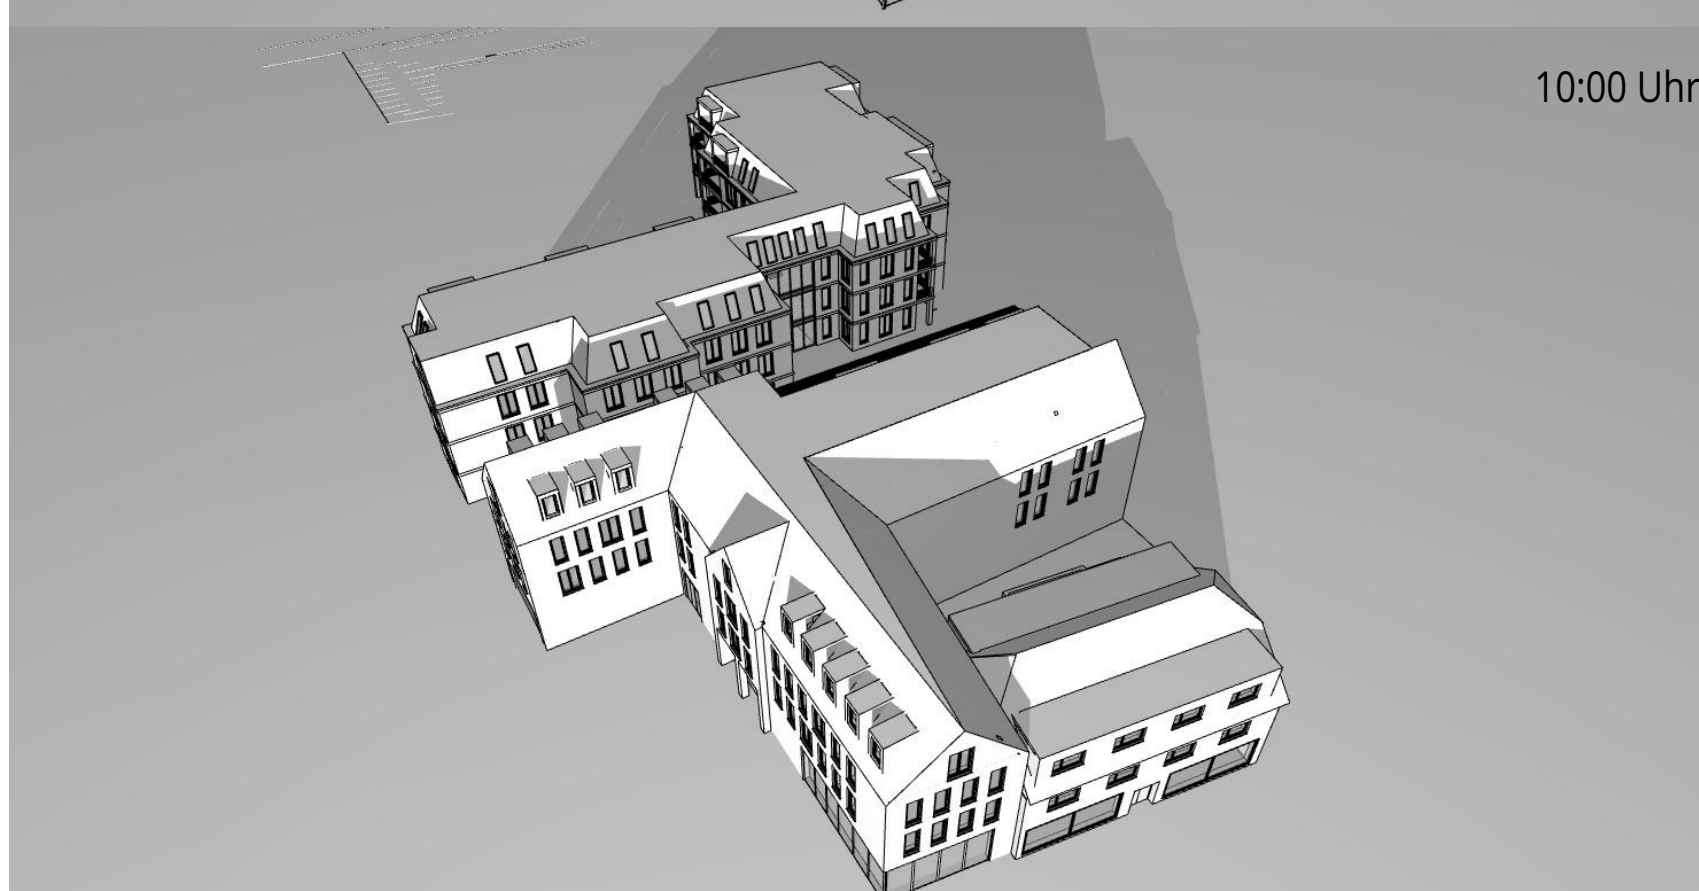

Neubau eines
Wohn- und
Geschäftshauses
Lindenhofgarten
Ecke Nadorster Str.

Sonnenaufgang 17.01.23
8:32 Uhr
Sonnenuntergang 17.01.23
16:43 Uhr

17. Januar
VERSCHATTUNGSSTUDIE