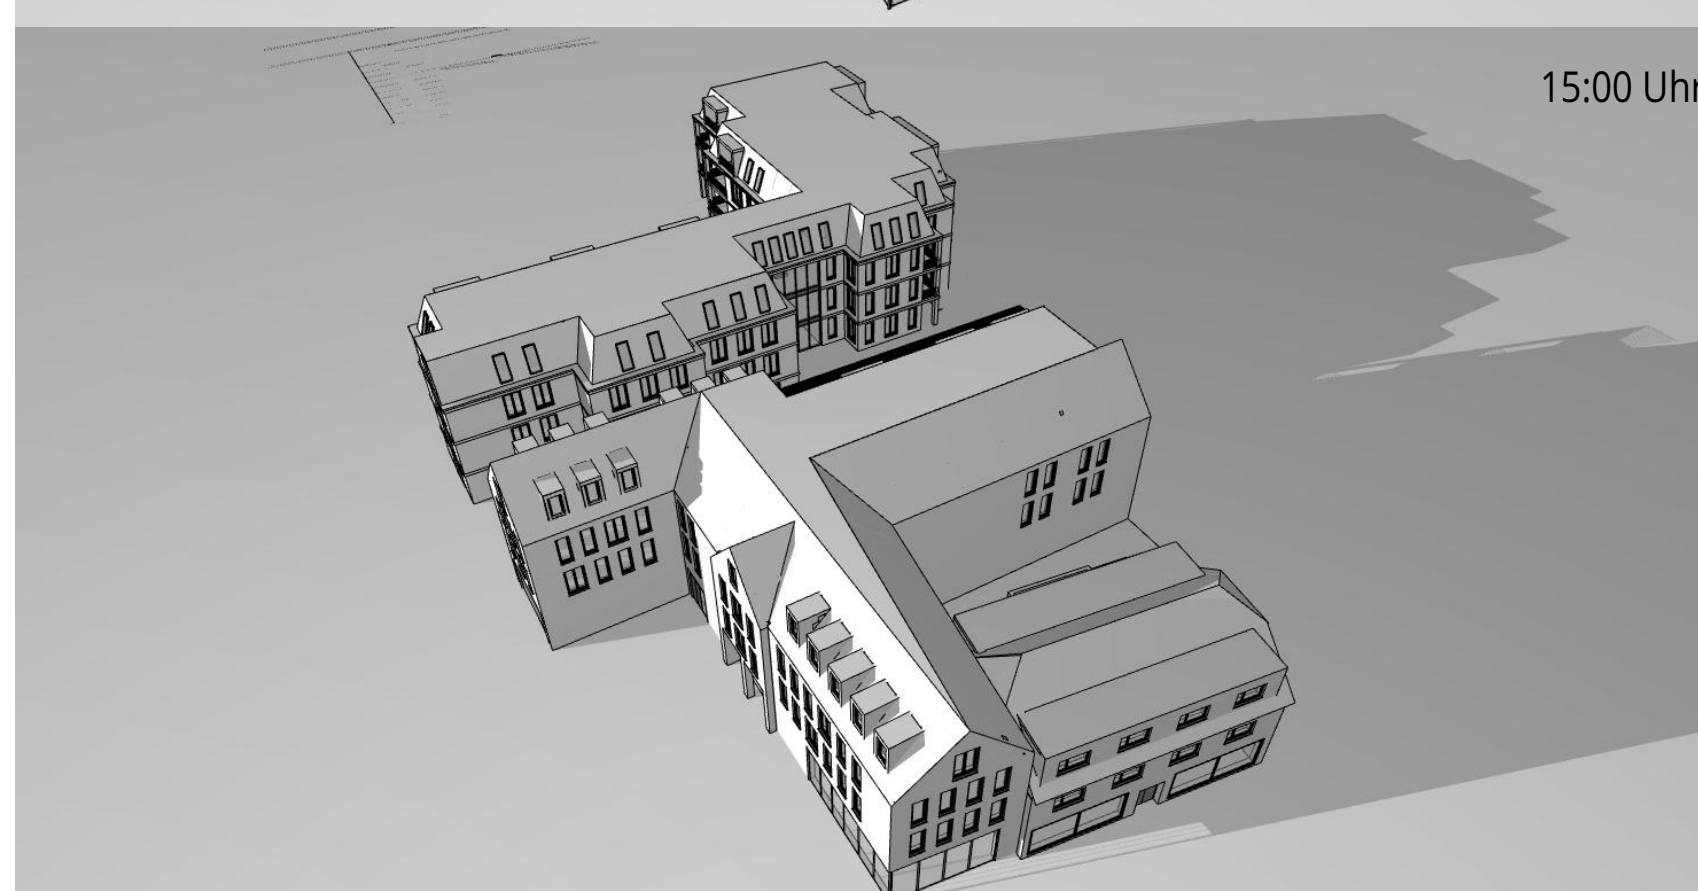

Neubau eines Wohn- und Geschäftshauses
Lindenhofgarten
Ecke Nadorster Str.

Sonnenaufgang 17.01.23
8:32 Uhr
Sonnenuntergang 17.01.23
16:43 Uhr

www.bramlage-schwerter-schoenig.de
Lindenweg 13 49377 Wechsa
tel: 0441 97719 0 fax: 97719 99
info@b2s-architekten.de
LB/KB 19-04 25.07.2023

17. Januar
VERSCHATTUNGSSTUDIE

6:00 Uhr

7:00 Uhr

8:00 Uhr

9:00 Uhr

10:00 Uhr

11:00 Uhr

12:00 Uhr

13:00 Uhr

14:00 Uhr

15:00 Uhr

16:00 Uhr

17:00 Uhr

18:00 Uhr

Neubau eines
Wohn- und
Geschäftshauses
Lindenhofgarten
Ecke Nadorster Str.

Sonnenaufgang 17.01.23
8:32 Uhr
Sonnenuntergang 17.01.23
16:43 Uhr
17. Januar