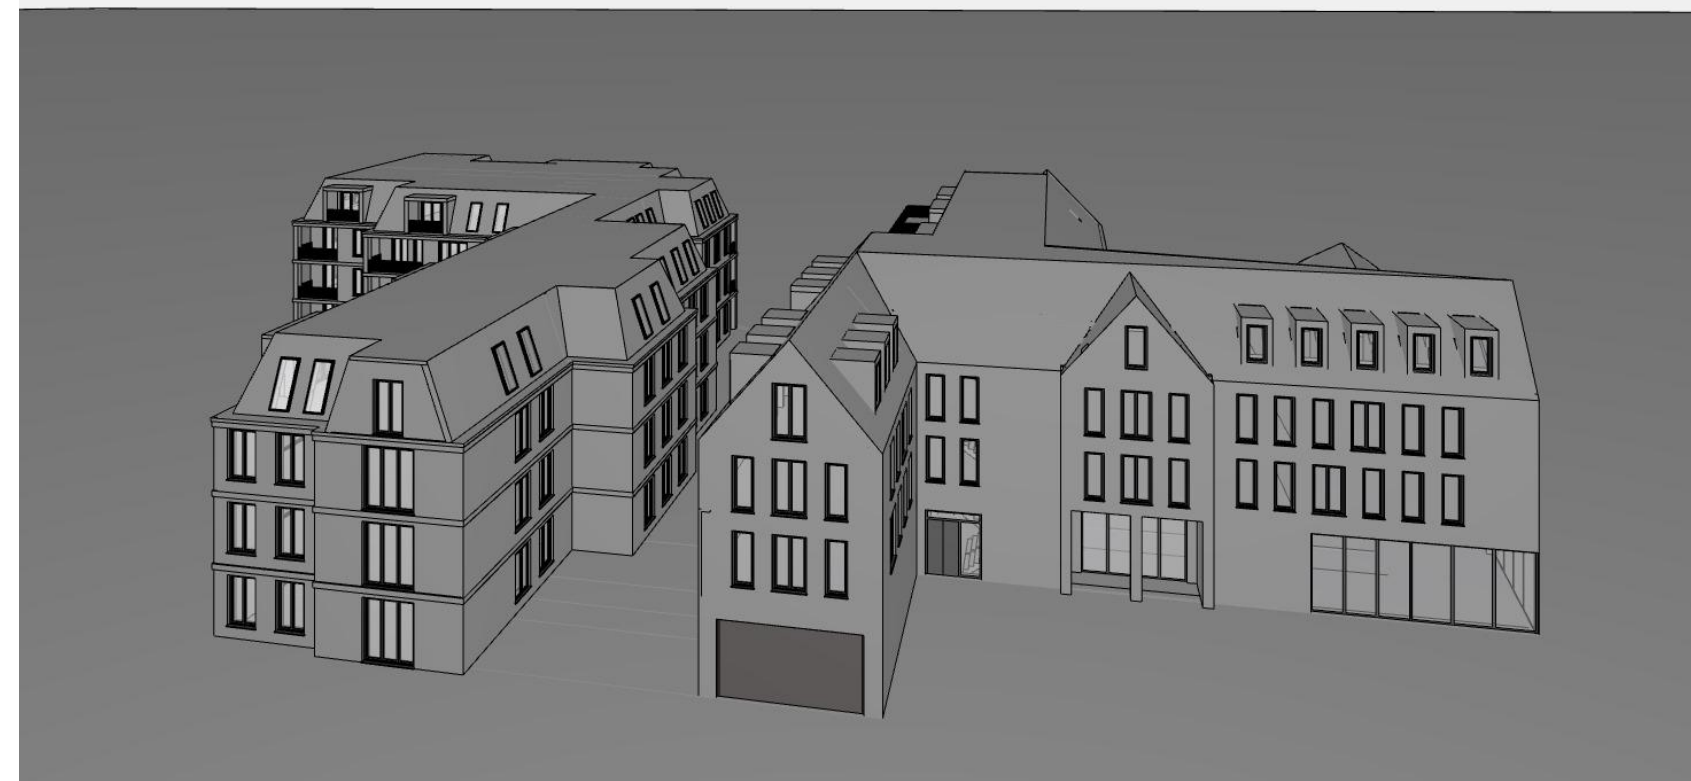

6:00 Uhr

7:00 Uhr

8:00 Uhr

9:00 Uhr

10:00 Uhr

11:00 Uhr

12:00 Uhr

13:00 Uhr

14:00 Uhr

15:00 Uhr

16:00 Uhr

17:00 Uhr

18:00 Uhr

Neubau eines Wohn- und Geschäftshauses
Lindenhofgarten
Ecke Nadorster Str.

Sonnenaufgang 17.01.23
8:32 Uhr
Sonnenuntergang 17.01.23
16:43 Uhr

17. Januar
VERSCHATTUNGSSTUDIE