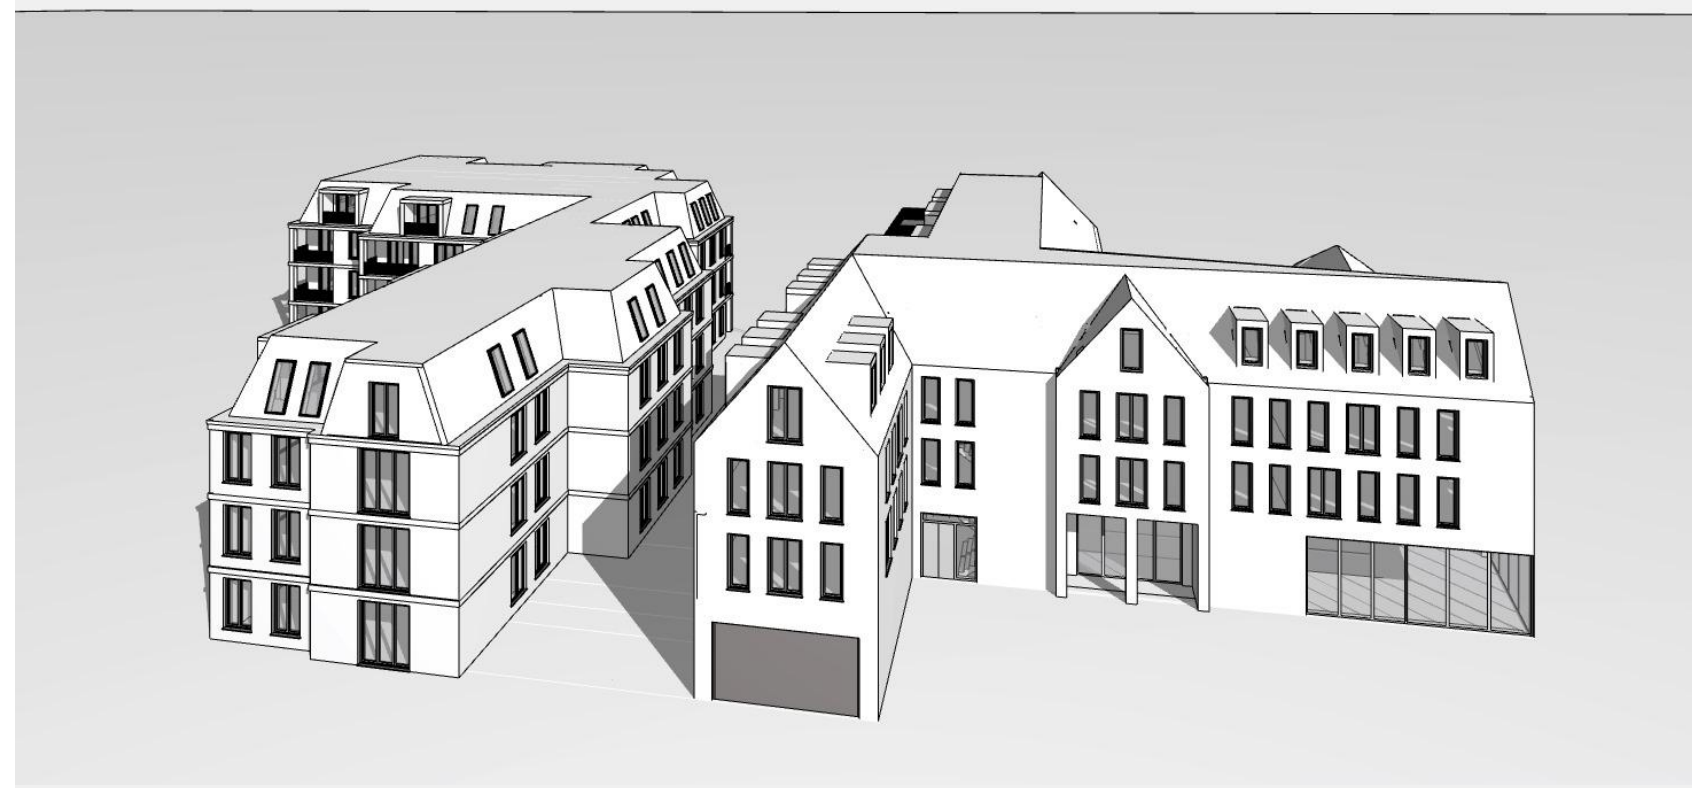

11:00 Uhr

12:00 Uhr