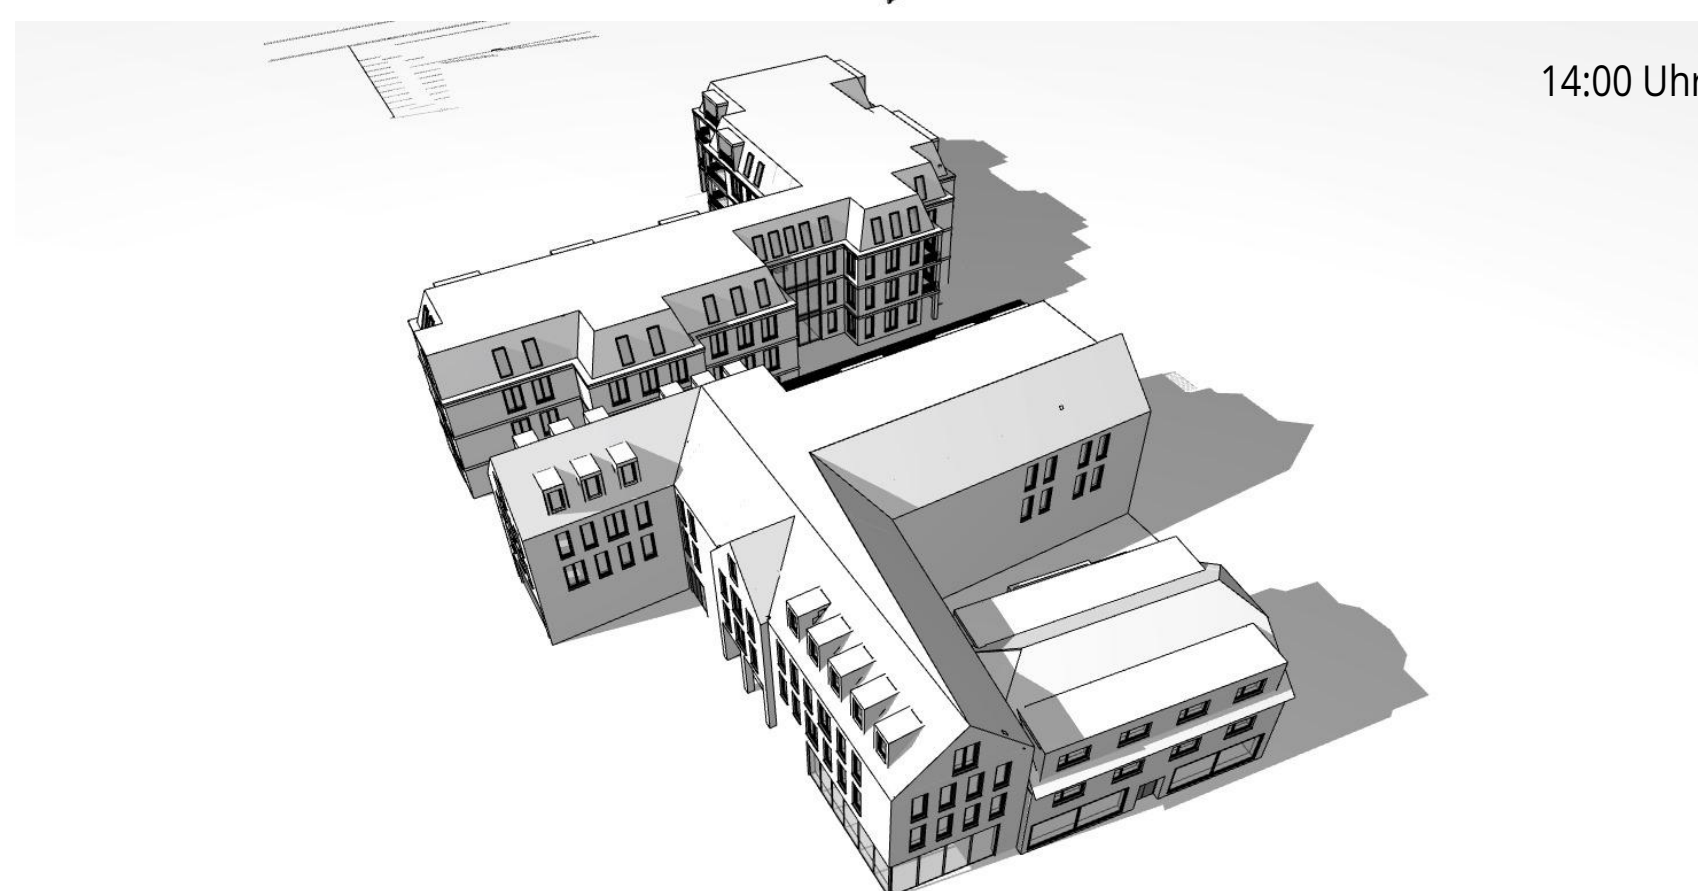

6:00 Uhr

11:00 Uhr

16:00 Uhr

7:00 Uhr

12:00 Uhr

17:00 Uhr

8:00 Uhr

13:00 Uhr

18:00 Uhr

9:00 Uhr

14:00 Uhr

19:00 Uhr

10:00 Uhr

15:00 Uhr

Neubau eines
Wohn- und
Geschäftshauses
Lindenhofgarten
Ecke Nadorster Str.

Sonnenaufgang 21.03.23
6:28 Uhr
Sonnenuntergang 21.03.23
18:42 Uhr
21. März