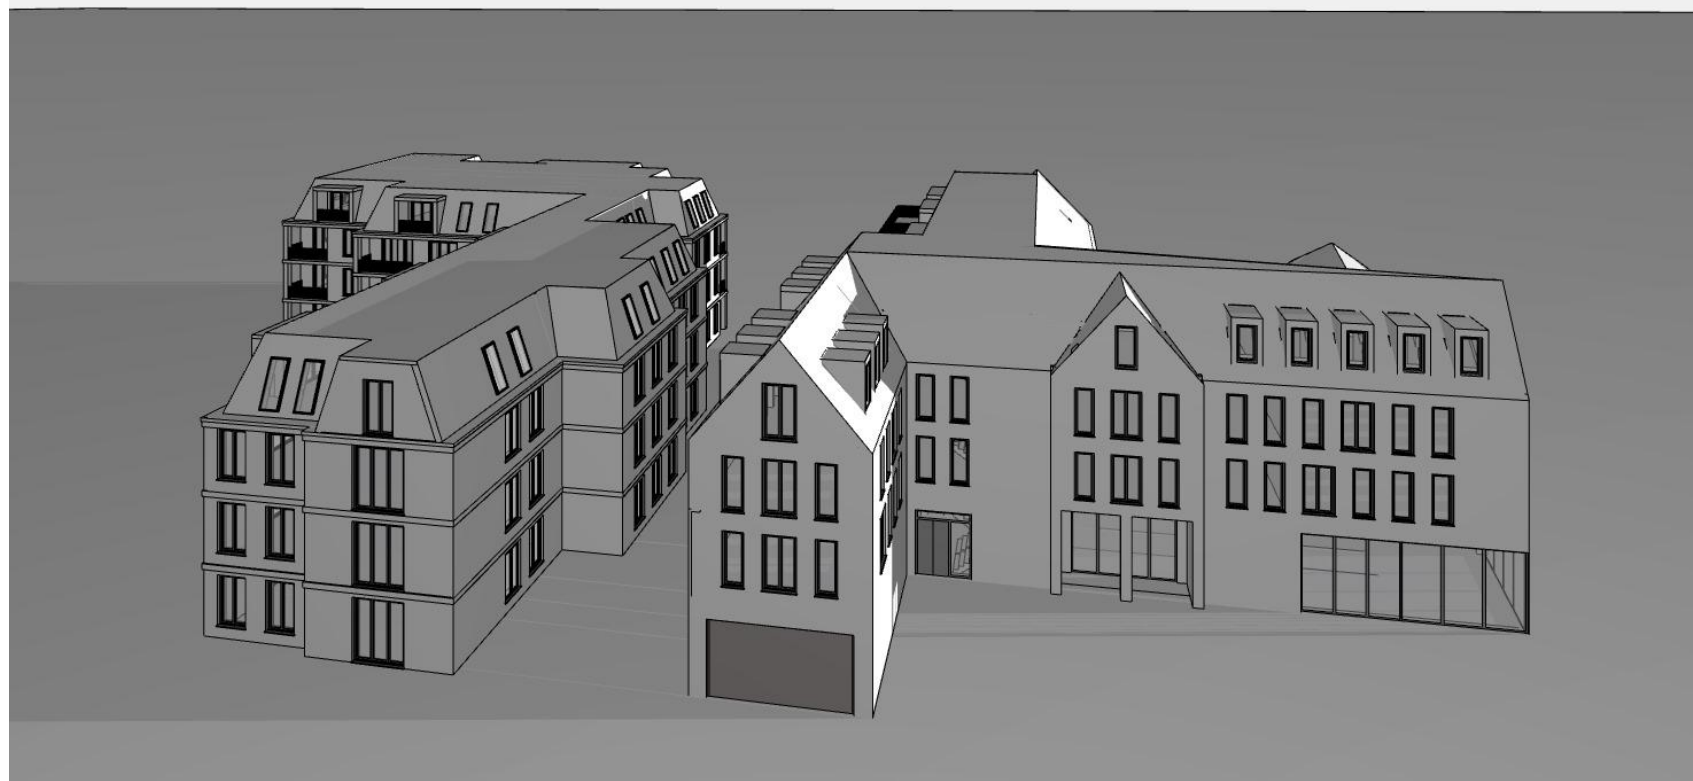

6:00 Uhr

7:00 Uhr

8:00 Uhr

9:00 Uhr

10:00 Uhr

11:00 Uhr

12:00 Uhr

13:00 Uhr

14:00 Uhr

15:00 Uhr

16:00 Uhr

17:00 Uhr

18:00 Uhr

19:00 Uhr

Neubau eines Wohn- und Geschäftshauses
Lindenhofgarten
Ecke Nadorster Str.

Sonnenaufgang 21.03.23
6:28 Uhr
Sonnenuntergang 21.03.23
18:42 Uhr

21. März
VERSCHATTUNGSSTUDIE