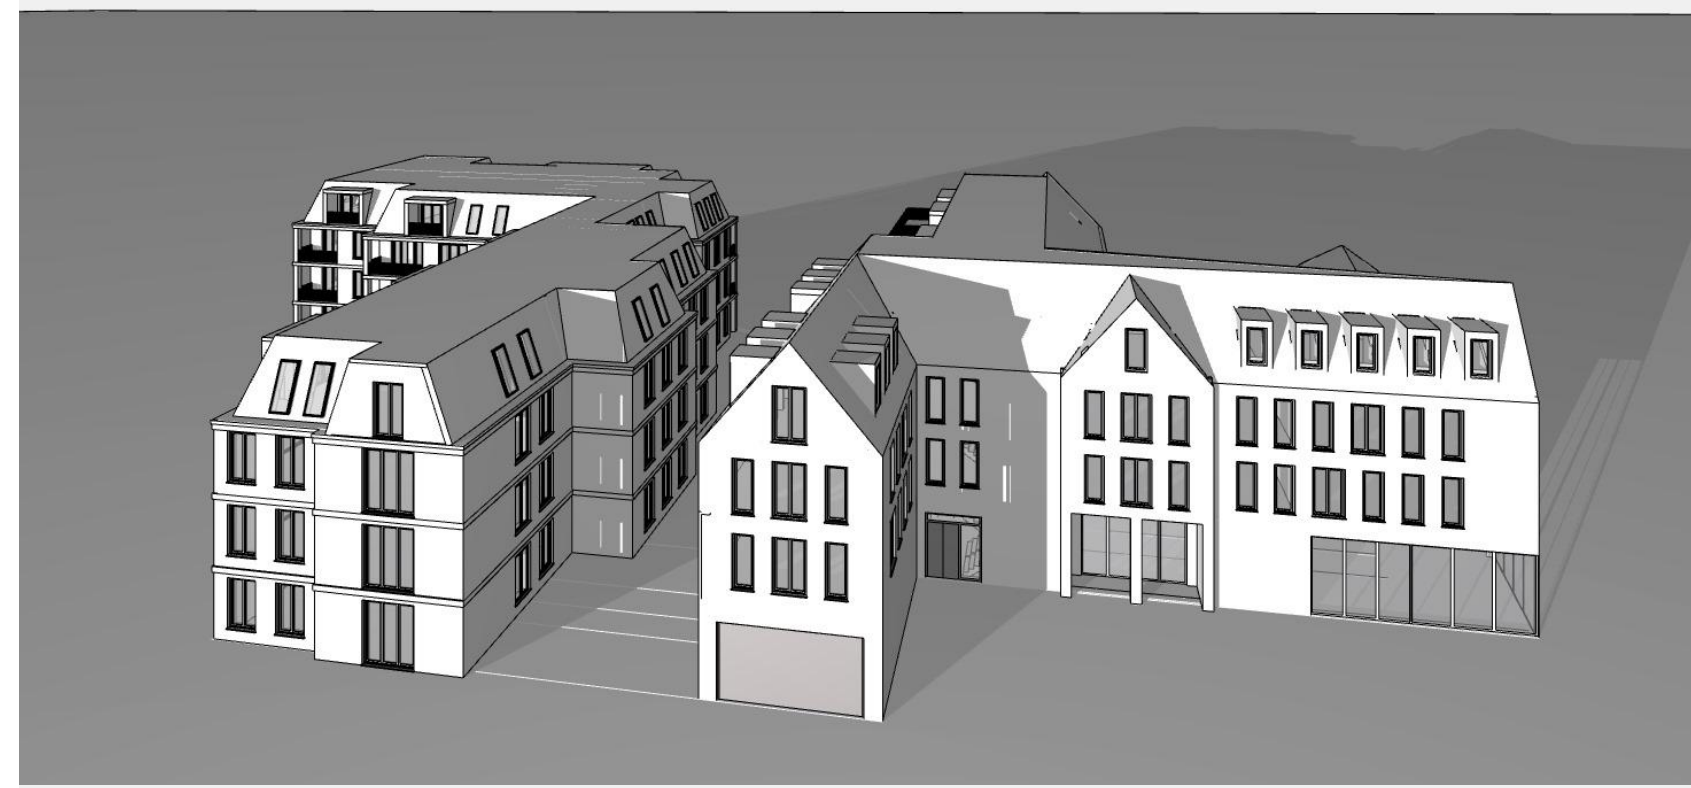

16:00 Uhr

17:00 Uhr