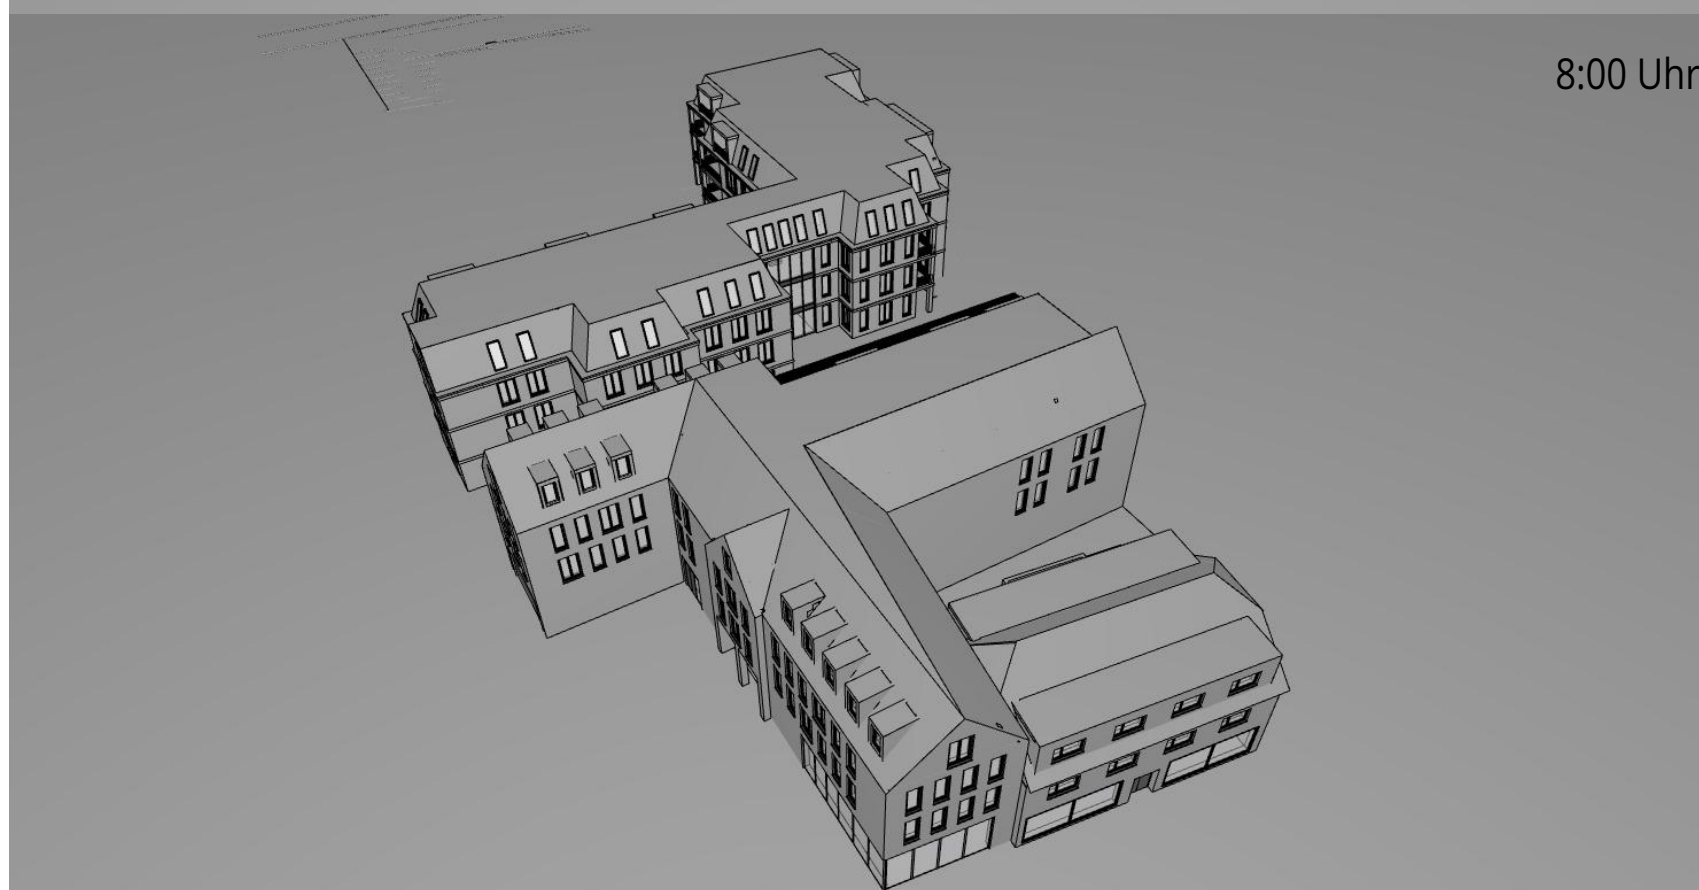

9:00 Uhr

Neubau eines
Wohn- und
Geschäftshauses
Lindenhofgarten
Ecke Nadorster Str.

Sonnenaufgang 17.01.23
8:32 Uhr
Sonnenuntergang 17.01.23
16:43 Uhr

17. Januar
VERSCHATTUNGSSTUDIE