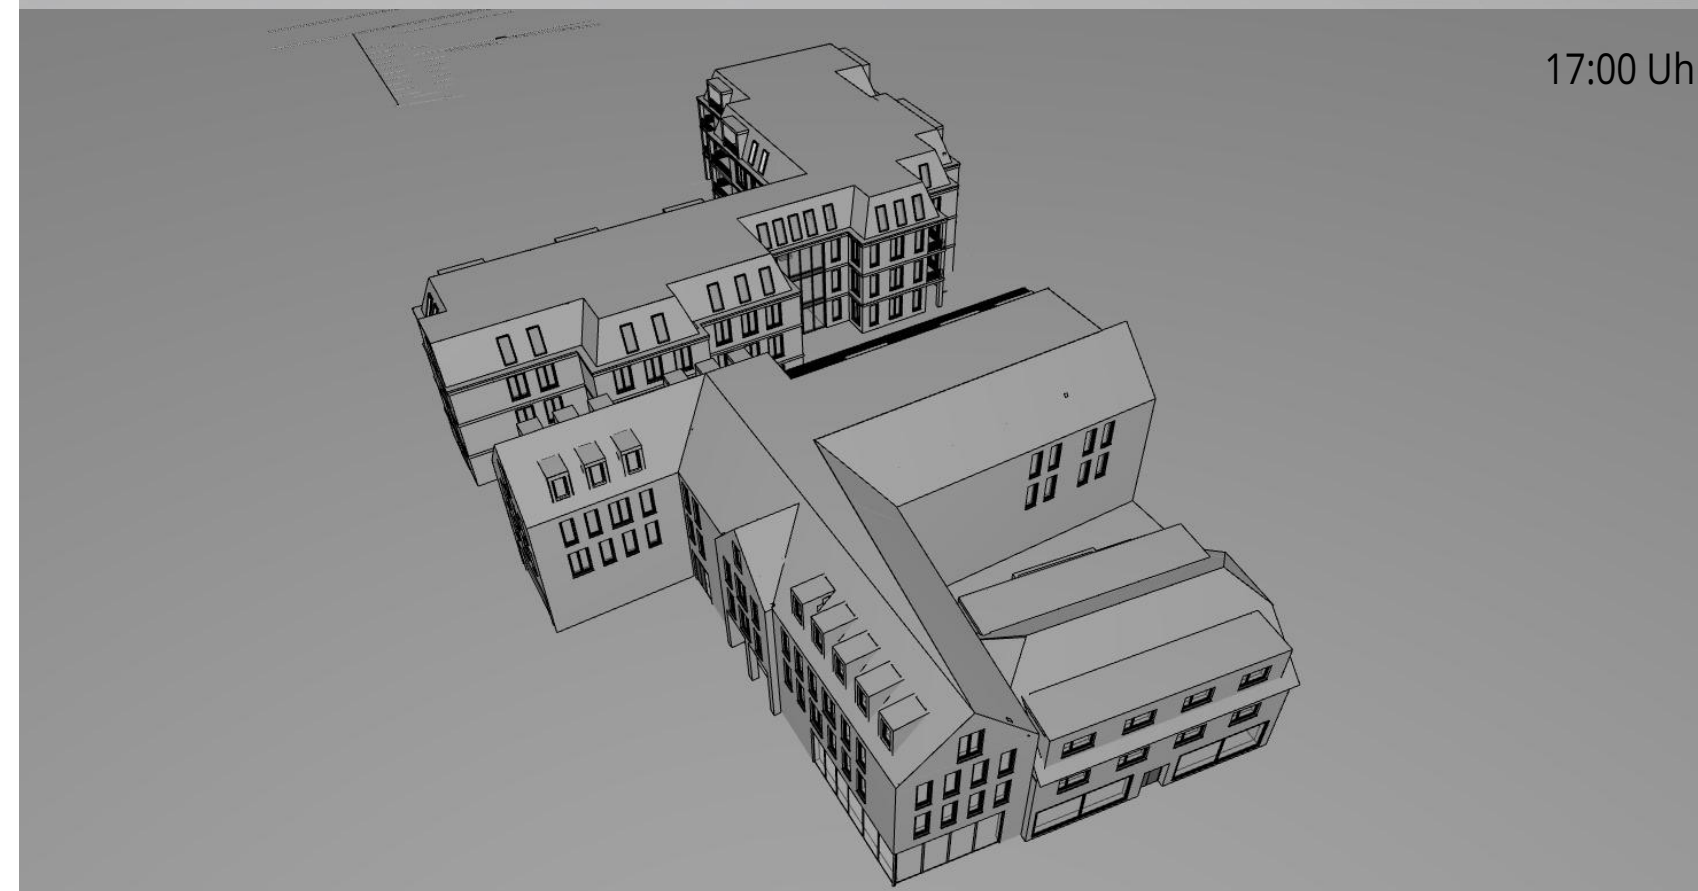

18:00 Uhr

Neubau eines
Wohn- und
Geschäftshauses
Lindenhofgarten
Ecke Nadorster Str.

Sonnenaufgang 17.01.23
8:32 Uhr
Sonnenuntergang 17.01.23
16:43 Uhr

17. Januar
VERSCHATTUNGSSTUDIE